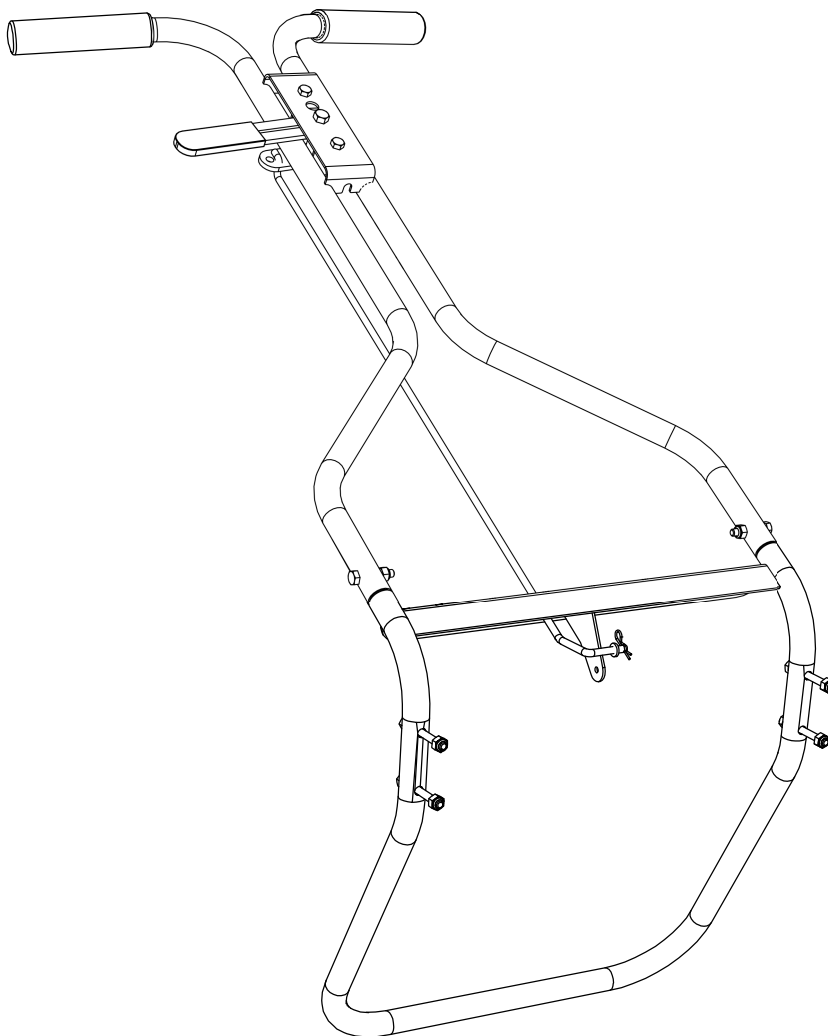

## Hopper Assembly Parts Breakdown

Model # SP-85 / SP-85SS

# Axle Assembly Parts Breakdown

Model # SP-85SS

ID #	Part #	Qty
1	D5902	1
2	D5904	2
3	D5909	1
4	D5910	1
5	D5911	2
6	D5913	1
7	D5915	1
8	D5956	1
9	D5919	1
10	D5921	2
11	D5923	4

ID #	Part #	Qty
12	D5926	1
13	D5930	3
14	D5938	1
15	D5939	1
16	D5941	1
17	D5947	1
18	D5993	1
19	D5994	2
20	D6024	2
21	T30151	1

# Handle Assembly Parts Breakdown

Model # SP-85SS

# Handle Assembly Parts Breakdown

Model # SP-85SS

ID #	Part #	Qty
1	D5907	2
2	D5917	2
3	D5918	1
4	D5924	1
5	D5925	1
6	D5929	1
7	D5943	4
8	D5944	2

ID #	Part #	Qty
9	D5945	1
10	D5946	1
11	T15016	8
12	T15018	1
13	T30152	1
14	T50153	1