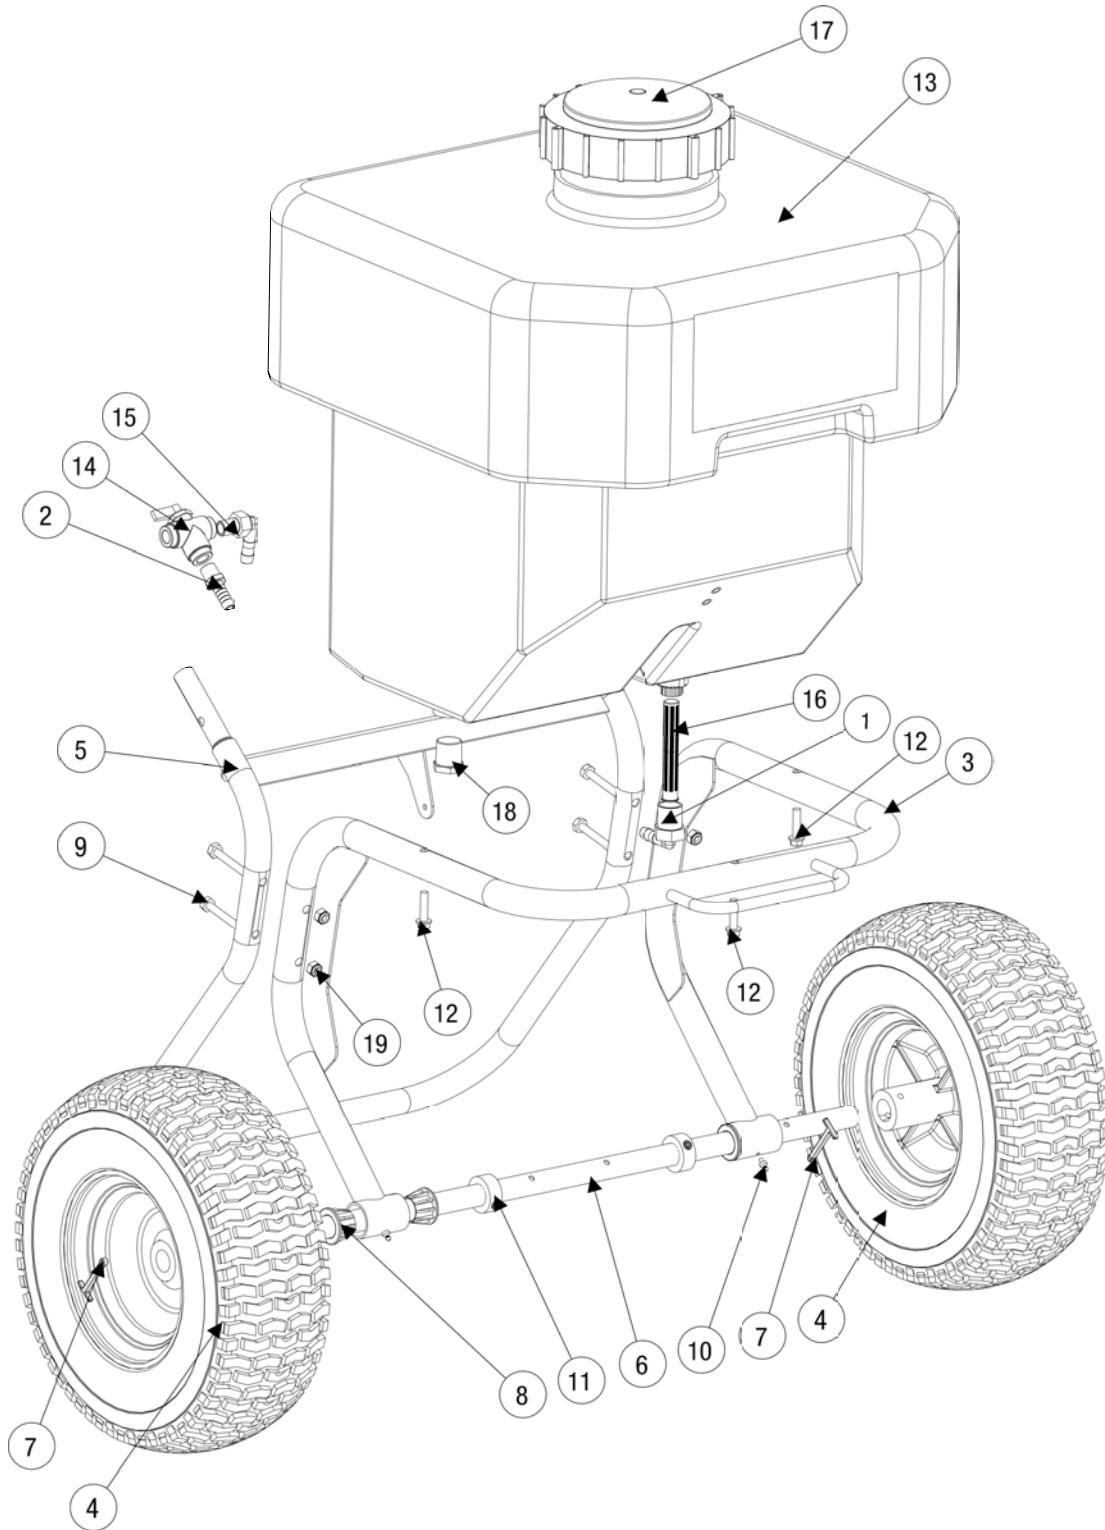

# Handle Assembly Parts Breakdown

Model # SL-80

BOM ID	Description	Qty
1	D5908	1
2	D5917	2
3	D6132	1
4	D6406	1

BOM ID	Description	Qty
5	F50001	1
6	F50008	1
7	F50016	1
8	F50106	1

BOM ID	Description	Qty
9	F50107	1
10	F50112	2
11	T15016	1
12	T15018	2

# Handle Assembly Parts Breakdown

Model # SL-80SS

BOM ID	Description	Qty
1	D5917	2
3	D6406	1
4	F50008	1
5	F50016	1

BOM ID	Description	Qty
6	F50020	1
7	F50106	1
8	F50107	1
9	F50112	2

BOM ID	Description	Qty
10	T15016	1
11	T15018	2
12	T20307	1
13	T30153	1

# Tank Assembly Parts Breakdown

Model # SL-80

# Tank Assembly Parts Breakdown

Model # SL-80

ID #	Part #	Qty
1	D5377	1
2	D5381	1
3	D5901	1
4	D5904	2
5	D5906	1
6	D5915	1
7	D5919	2

ID #	Part #	Qty
8	D5923	4
9	D5943	4
10	D5994	2
11	D6024	2
12	D6854	3
13	F50009	1
14	F50011	1