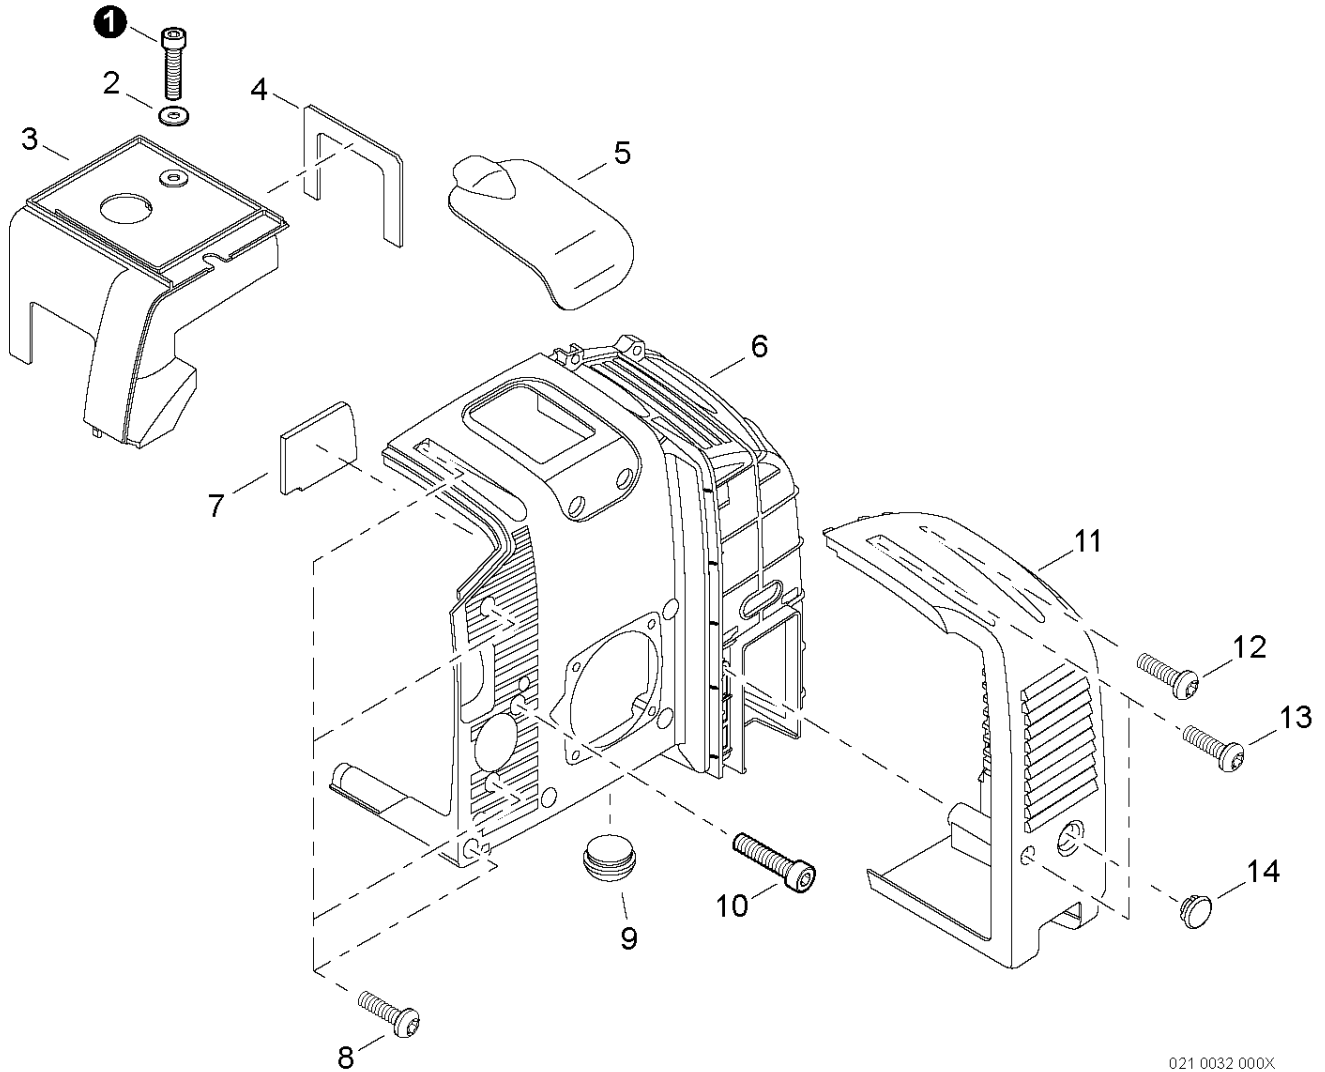

021 0032 000X

①	V805000160	1	SCREW - 5X20	TORNILLO - 5X20
2	V323000060	1	WASHER - 5	ARANDELA - 5
3	A160001242	1	COVER, CYLINDER	CUBIERTA, CILINDRO
4	A209000770	1	PLATE, INSULATOR	PLACA, AISLANTE
5	A429000060	1	COVER, SPARK PLUG	CUBIERTA, BUJÍA
6	A190001330	1	COVER, ENGINE	CUBIERTA, MOTOR
7	A209000760	1	PLATE, INSULATOR	PLACA, AISLANTE
8	V805000010	4	SCREW - 5X20	TORNILLO - 5X20
9	V420000910	1	CUSHION	COJÍN
10	V805000150	4	SCREW - 5X16	TORNILLO - 5X16
11	A190001340	1	COVER, MUFFLER	CUBIERTA, SILENCIADOR
12	V805000230	4	SCREW - 5X25	TORNILLO - 5X25
13	V805000000	2	SCREW - 5X16	TORNILLO - 5X16
14	V162000690	1	PLUG	TAPÓN