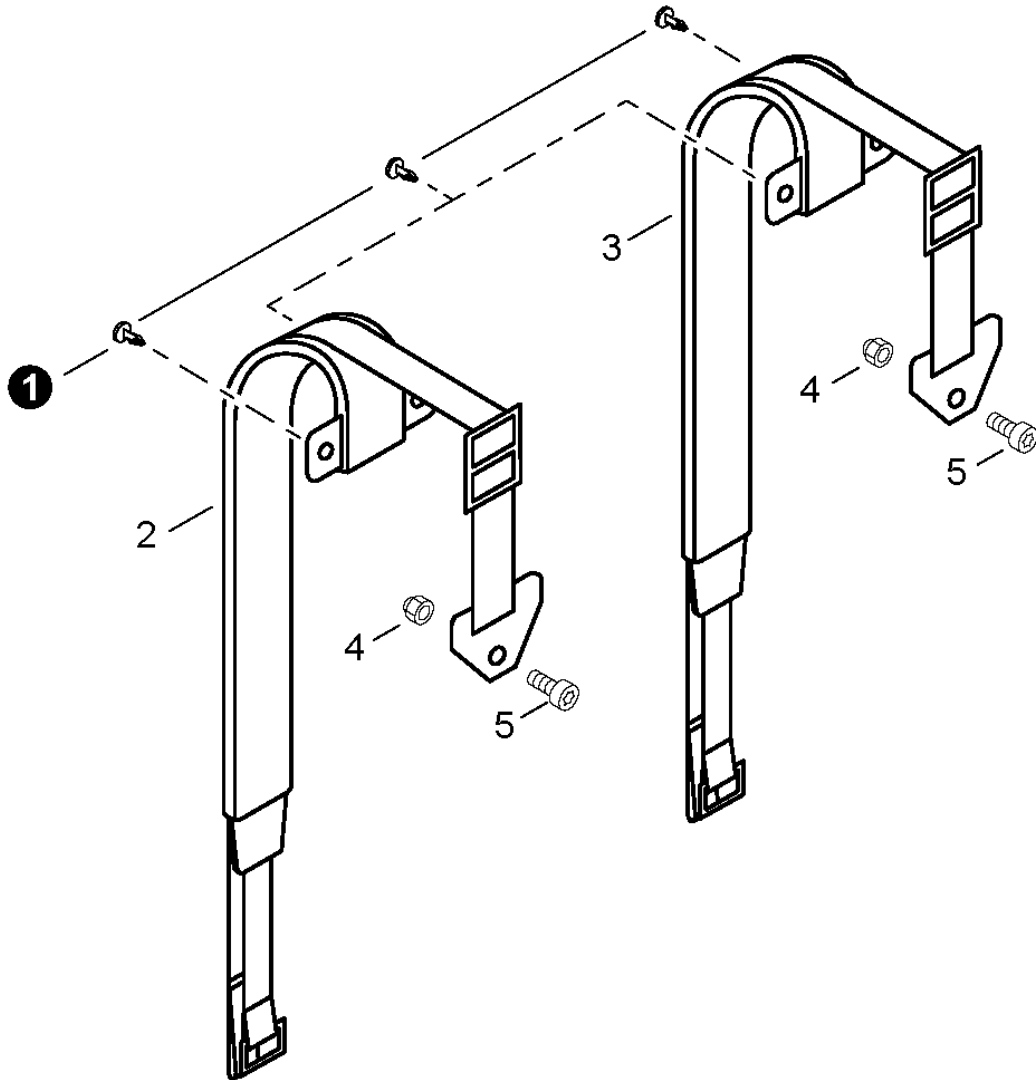

❶	V491000120	3	CLIP	GANCHO
2	C061000500	1	HARNESS ASSY - LEFT	CONJUNTO DE ARNÉS - IZQUIERDO
3	C061000490	1	HARNESS ASSY - RIGHT	CONJUNTO DE ARNÉS - DERECHO
4	90056250005	2	LOCKNUT - 5	CONTRATUERCA - 5
5	V805000050	2	SCREW - 5X30	TORNILLO - 5X30