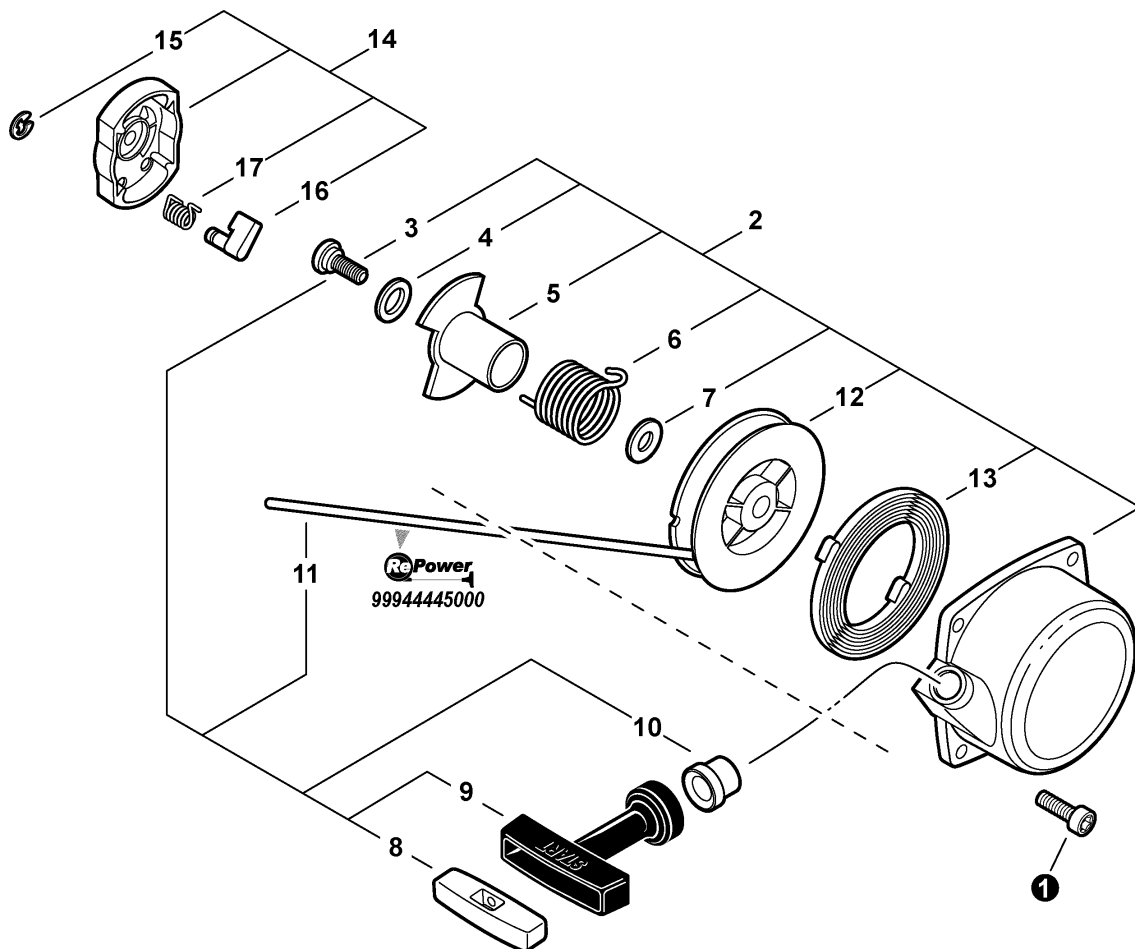

004 0049 000

①	V805000150	4	SCREW - 5X16	TORNILLO - 5X16
2	A051000841	1	STARTER ASSY	STARTER ASSY
3	+ 17723661830	1	SCREW	TORNILLO
4	+ P022010250	1	WASHER, THRUST	ARANDELA, DE EMPUJE
5	+ P022010221	1	CATCHER, PAWL	ATRAPADOR, TRINQUETE
6	+ P022010231	1	SPRING	RESORTE
7	+ P022010240	1	WASHER	ARANDELA
8	+ P022010260	1	RETAINER, ROPE	RETÉN, CUERDA
9	+ 17722811620	1	GRIP, STARTER	AGARRE, ARRANCADOR
10	+ 17722742030	1	GUIDE, ROPE	GUÍA, CUERDA
11	+ P022010270	1	ROPE, STARTER - 3.5X1000⁽¹⁾	CUERDA, ARRANCADOR - 3.5X1000⁽¹⁾
12	+ P022010280	1	REEL, ROPE	CARRETE, CUERDA
13	+ P022004680	1	SPRING, REWIND	RESORTE, REBOBINADO
14	A052000270	1	STARTER PAWL ASSY	STARTER PAWL ASSY
15	+ P022002100	2	RING, RETAINING - 4	ANILLO, RETÉN - 4
16	+ P022003120	2	PAWL, STARTER	TRINQUETE, ARRANCADOR
17	+ P022003130	2	SPRING, RETURN	RESORTE, RETORNO
180	99944445000		RePower BULK STARTER ROPE - 200 FEET	GRANEL CUERDA DE ARRANQUE - 200 PIES

(FOOTNOTE) 1 - RePower BULK OPTION: 99944445000

(NOTA DEL PIE) 1 - OPCIÓN A GRANEL de la RePower: 99944445000