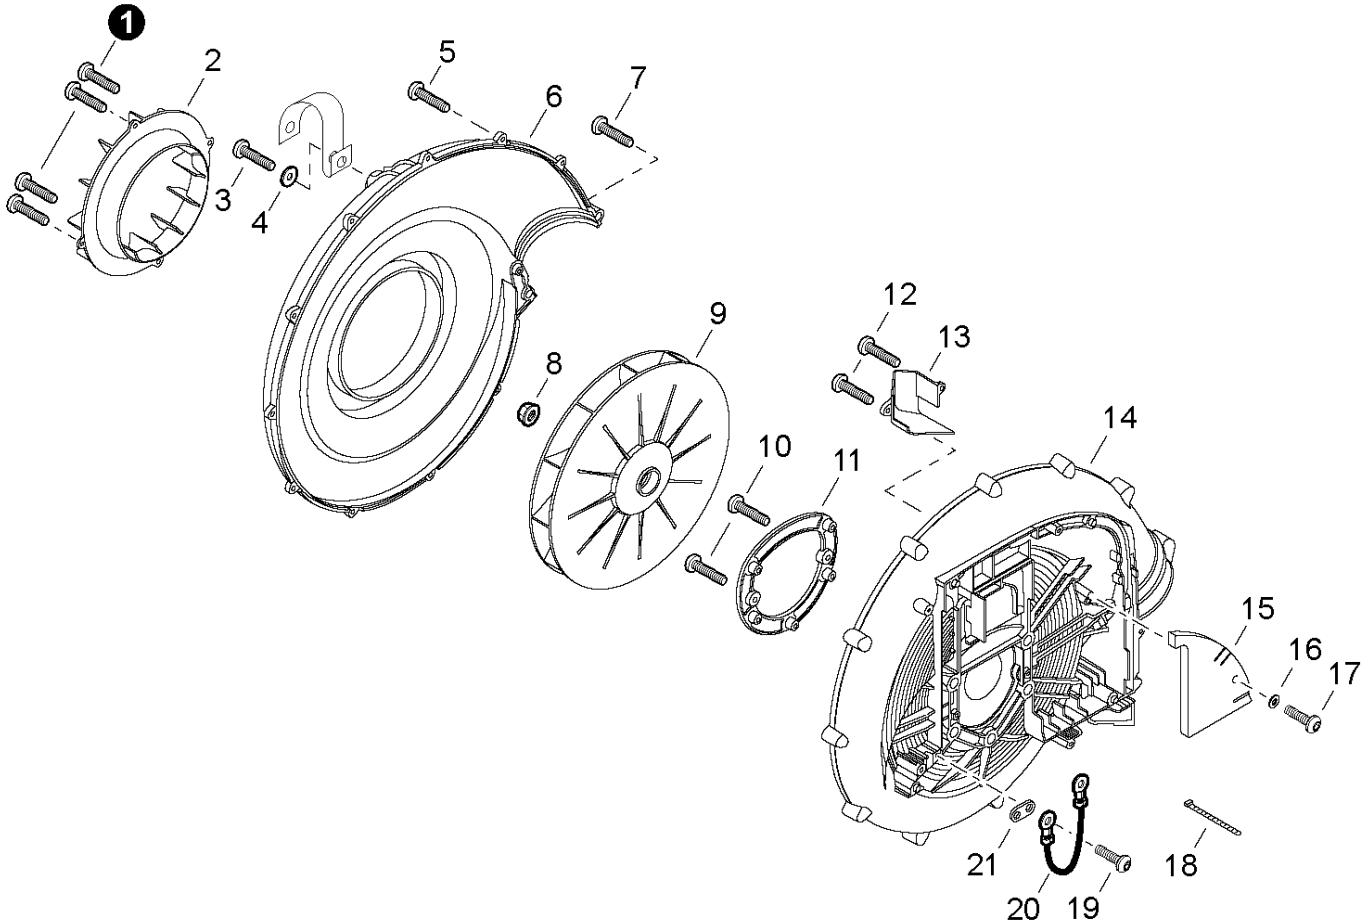

004 0049 000

①	V805000150	4	SCREW - 5X16	TORNILLO - 5X16
2	A051000841	1	STARTER ASSY	STARTER ASSY
3	+ 17723661830	1	SCREW	TORNILLO
4	+ P022010250	1	WASHER, THRUST	ARANDELA, DE EMPUJE
5	+ P022010221	1	CATCHER, PAWL	ATRAPADOR, TRINQUETE
6	+ P022010231	1	SPRING	RESORTE
7	+ P022010240	1	WASHER	ARANDELA
8	+ P022010260	1	RETAINER, ROPE	RETÉN, CUERDA
9	+ 17722811620	1	GRIP, STARTER	AGARRE, ARRANCADOR
10	+ 17722742030	1	GUIDE, ROPE	GUÍA, CUERDA
11	+ P022010270	1	ROPE, STARTER - 3.5X1000 <sup>(1)</sup>	CUERDA, ARRANCADOR - 3.5X1000 <sup>(1)</sup>
12	+ P022010280	1	REEL, ROPE	CARRETE, CUERDA
13	+ P022004680	1	SPRING, REWIND	RESORTE, REBOBINADO
14	A052000270	1	STARTER PAWL ASSY	STARTER PAWL ASSY
15	+ P022002100	2	RING, RETAINING - 4	ANILLO, RETÉN - 4
16	+ P022003120	2	PAWL, STARTER	TRINQUETE, ARRANCADOR
17	+ P022003130	2	SPRING, RETURN	RESORTE, RETORNO
180	99944445000		RePower BULK STARTER ROPE - 200 FEET	GRANEL CUERDA DE ARRANQUE - 200 PIES

007 0066 000

1	V485001170	1	LEAD - IGNITION	CABLE - IGNICIÓN
2	V805000160	2	SCREW - 5X20	TORNILLO - 5X20
3	15901103432	1	TERMINAL, SPARK PLUG CAP	TERMINAL, CAPUCHÓN DE BUJÍA
4	15901203433	1	CAP, SPARK PLUG	TAPA, BUJÍA
5	15611240630	1	GROMMET	ANILLO DE GOMA
6	15901030330	1	SPARK PLUG -- BPM-6Y	BUJÍA -- BPM-6Y
6	A425000050	1	SPARK PLUG -- BPMR-6Y	BUJÍA -- BPMR-6Y
7	A411000490	1	COIL, IGNITION	BOBINA, IGNICIÓN
8	90051900010	1	NUT - 10 -- FLANGE	TUERCA, DE BRIDA - 10
9	A409000390	1	FLYWHEEL	VOLANTE
10	90150	1	RePower TUNE-UP KIT	KIT DE PUESTA A PUNTO