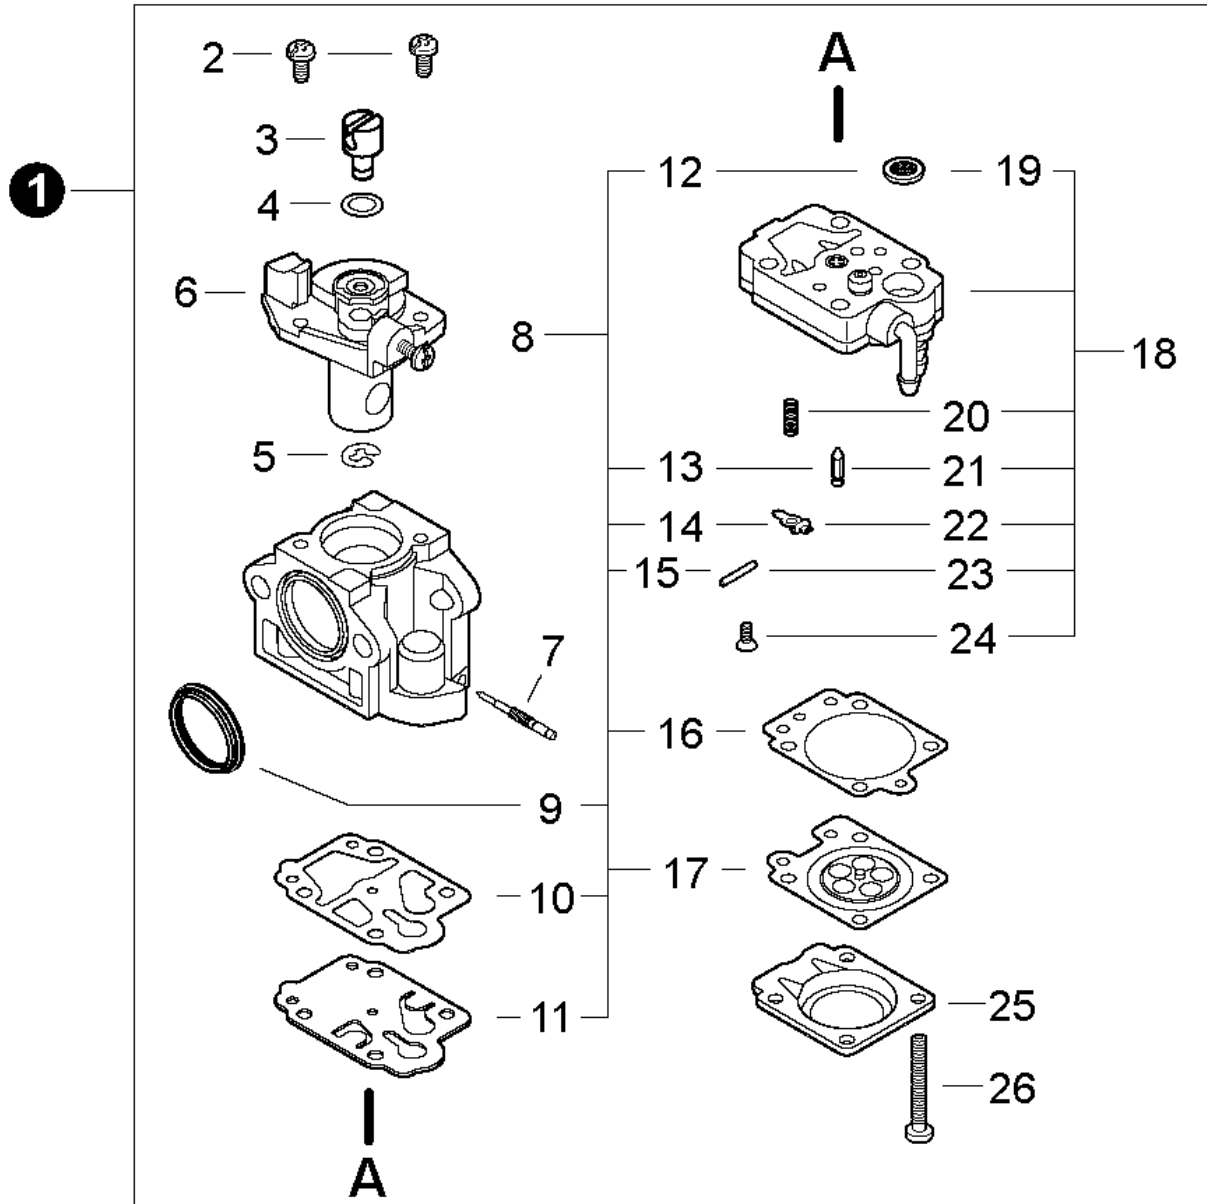

①	A021003970	1	CARBURETOR -- WYK-387	CARBURADOR -- WYK-387
2	+ P003002400	2	SCREW	TORNILLO
3	+ 12317245130	1	SWIVEL	PIVOTE
4	+ 12314954230	1	WASHER	ARANDELA
5	+ 12317307930	1	RING, RETAINING	ANILLO, RETÉN
6	+ P003004130	1	VALVE, THROTTLE	VÁLVULA, ACELERADOR
7	+ P003004900	1	NEEDLE - HIGH SPEED	AGUJA - ALTA VELOCIDAD
8	+ P033000060	1	REPAIR KIT	KIT DE REPARACIÓN
9	+ -----	1	RING, PACKING	ANILLO, JUNTA
10	+ -----	1	GASKET, PUMP	JUNTA, BOMBA
11	+ -----	1	DIAPHRAGM, PUMP	DIAFRAGMA, BOMBA
12	+ -----	1	STRAINER	TAMIZ
13	+ -----	1	VALVE, INLET NEEDLE	VÁLVULA DE AGUJA, ADMISIÓN
14	+ -----	1	LEVER, METERING	PALANCA, DOSIFICACIÓN
15	+ -----	1	PIN, METERING LEVER	PASADOR, PALANCA DE DOSIFICACIÓN
16	+ -----	1	GASKET, METERING	JUNTA, DOSIFICACIÓN
17	+ -----	1	DIAPHRAGM, METERING	DIAFRAGMA, DOSIFICACIÓN
18	+ P003005160	1	PURGE BASE ASY	CONJUNTO DE CUERPO DE BOMBA
19	+ -----	1	STRAINER	TAMIZ
20	+ -----	1	SPRING, METERING LEVER	RESORTE, PALANCA DE DOSIFICACIÓN
21	+ -----	1	VALVE, INLET NEEDLE	VÁLVULA DE AGUJA, ADMISIÓN
22	+ -----	1	LEVER, METERING	PALANCA, DOSIFICACIÓN
23	+ -----	1	PIN, METERING LEVER	PASADOR, PALANCA DE DOSIFICACIÓN
24	+ -----	1	SCREW	TORNILLO
25	+ 12314203930	1	COVER, METERING DIAPHRAGM	COVER, METERING DIAPHRAGM
26	+ 12314444330	4	SCREW	TORNILLO