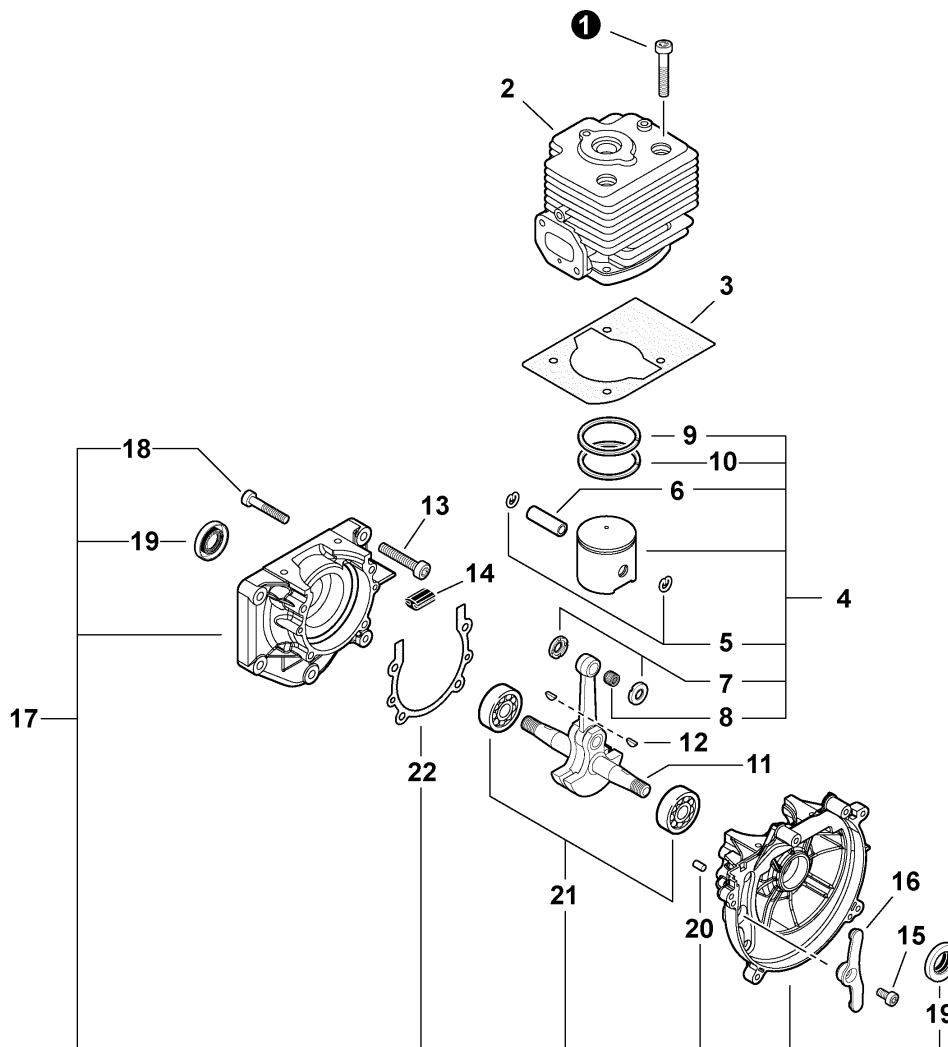

SB10XX 0025 000

1	V805000220	4	SCREW - 5X25	TORNILLO - 5X25
2	A130002130	1	CYLINDER	CILINDRO
3	V100000770	1	GASKET, CYLINDER	JUNTA, CILINDRO
4	P021002983	1	PISTON KIT	KIT DE PISTÓN
5	+ 10001500120	2	RING, RETAINING - 8	ANILLO, RETÉN - 8
6	+ V608000010	1	PIN, PISTON	PASADOR, PISTÓN
7	+ V3070000060	2	WASHER - 10	ARANDELA - 10
8	+ V555000010	1	BEARING, NEEDLE - 10	COJINETE, DE AGUJAS - 10
9	+ A101000030	1	RING, PISTON	ANILLO, PISTÓN
10	+ A101000020	1	RING, PISTON	ANILLO, PISTÓN
11	A011001260	1	CRANKSHAFT ASSY	CONJUNTO DE CIGÜEÑAL
12	90032303014	2	KEY - 3X14	KEY - 3X14
13	V8060000060	5	SCREW - 6X30	TORNILLO - 6X30
14	A127000400	1	COVER, DUST	CUBIERTA, ANTIPOLVO
15	V805000130	1	SCREW - 5X10	TORNILLO - 5X10
16	A127000240	1	COVER, DUST	CUBIERTA, ANTIPOLVO
17	P021017260	1	CRANKCASE KIT	KIT DE CÁRTER
18	+ V805000180	4	SCREW - 5X30	TORNILLO - 5X30
19	+ V508000010	2	SEAL, OIL	SELLO, ACEITE
20	+ 90033040080	2	PIN, LOCATING - 4X8	PIN, LOCATING - 4X8
21	+ 9403236302	2	BEARING, BALL - 6302	COJINETE DE BOLAS - 6302
22	+ V102000070	1	GASKET, CRANKCASE	JUNTA, CÁRTER