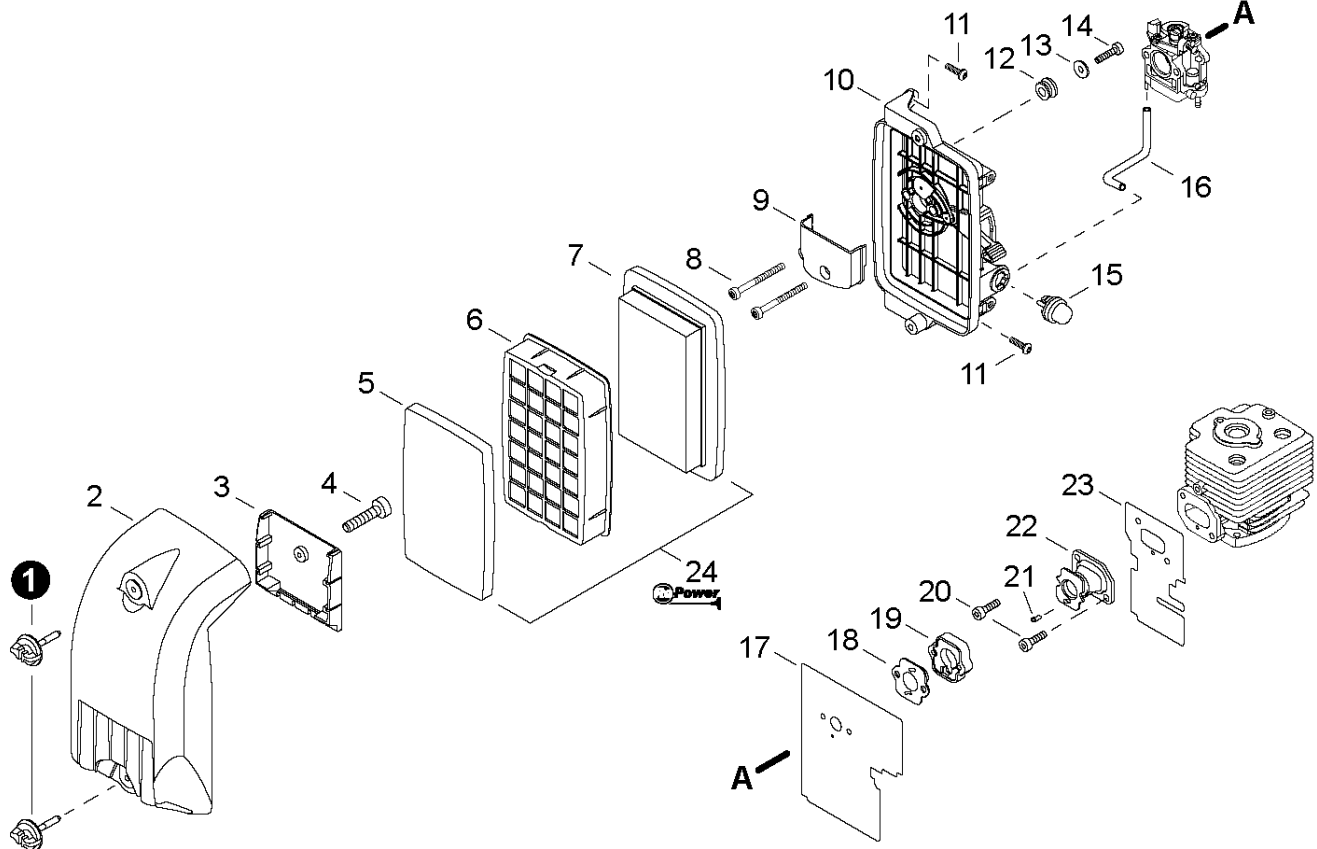

**NOTES -- NOTAS**

024 0009 T00

①	V805000010	1	SCREW - 5X20	TORNILLO - 5X20
2	30581208260	1	THUMBSCREW	TORNILLO DE OREJETAS
3	C405000360	1	BRACKET - LEFT	SOPORTE - IZQUIERDO
4	C405000370	1	BRACKET - RIGHT	SOPORTE - DERECHO
5	P021017294	1	THROTTLE CONTROL ASY	CONJUNTO DE CONTROL DEL ACELERADOR
6	+ X505000950	1	LABEL - IDLE	ETIQUETA - RALENTÍ
7	+ V805000230	1	SCREW - 5X25	TORNILLO - 5X25
8	+ V805000010	4	SCREW - 5X20	TORNILLO - 5X20
9	+ C400000414	1	HANDLE, CONTROL - LEFT	MANGO, DE CONTROL - IZQUIERDO
10	+ C453000203	1	LEVER, THROTTLE	PALANCA, ACELERADOR
11	+ C453000211	1	LEVER, THROTTLE CONTROL	LEVER, THROTTLE CONTROL
12	+ 9154503014	1	SCREW - 3X14	TORNILLO - 3X14
13	+ E151000000	1	KNOB	PERILLA
14	+ V043000340	1	CONTROL CABLE ASSY	CONJUNTO DE CABLE DE CONTROL
15	+ 17808208260	1	CAP, DUST	TAPA, ANTIPOLVO
16	+ 90050000006	1	LOCKNUT - 6	CONTRATUERCA - 6
17	+ C450000390	1	TRIGGER, THROTTLE	GATILLO, ACELERADOR
18	+ C400000424	1	HANDLE, CONTROL - RIGHT	MANGO, CONTROL - DERECHO

020 0026 T00

❶	E165000620	1	TUBE, BLOWER - NOZZLE	TUBO, SOPLADOR - BOQUILLA
2	V129000160	1	PAD, FOAM	ALMOHADILLA, GOMA ESPUMA
3	E165000610	1	TUBE, BLOWER - STRAIGHT	TUBO, SOPLADOR - RECTO
4	V495000440	2	CLAMP, HOSE	ABRAZADERA, MANGUERA
5	V491000191	1	CLIP, CABLE	GANCHO, CABLE
6	E165000311	1	TUBE, BLOWER - SWIVEL	TUBO, SOPLADOR - PIVOTANTE
7	E164000090	1	TUBE, BLOWER - FLEXIBLE	TUBO, SOPLADOR - FLEXIBLE
8	9250109500	1	O-RING	ANILLO O
9	E160000130	1	TUBE, BLOWER - ELBOW	TUBO, SOPLADOR - CODO