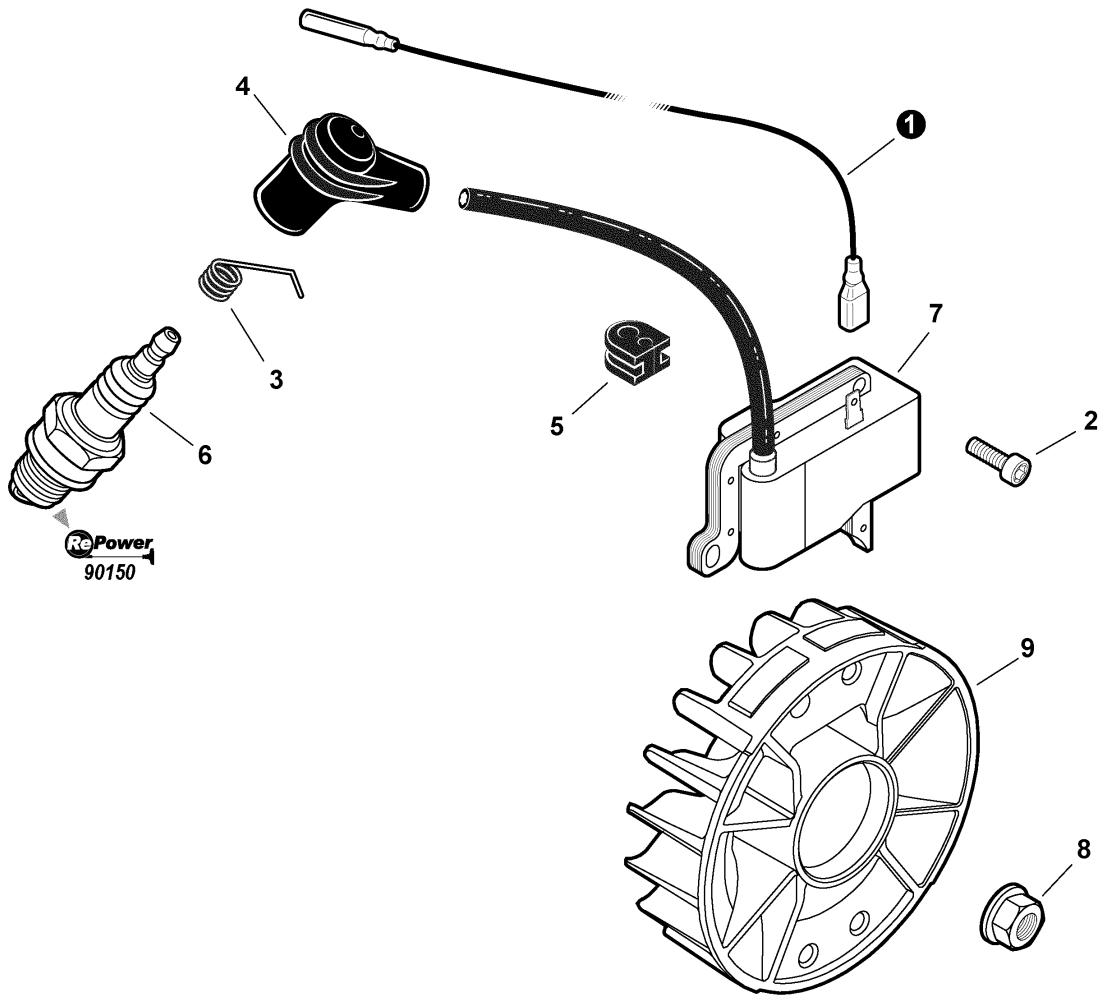

004 0049 000

①	V805000150	4	SCREW - 5X16	TORNILLO - 5X16
2	A051000841	1	STARTER ASSY	STARTER ASSY
3	+ 17723661830	1	SCREW	TORNILLO
4	+ P022010250	1	WASHER, THRUST	ARANDELA, DE EMPUJE
5	+ P022010221	1	CATCHER, PAWL	ATRAPADOR, TRINQUETE
6	+ P022010231	1	SPRING	RESORTE
7	+ P022010240	1	WASHER	ARANDELA
8	+ P022010260	1	RETAINER, ROPE	RETÉN, CUERDA
9	+ 17722811620	1	GRIP, STARTER	AGARRE, ARRANCADOR
10	+ 17722742030	1	GUIDE, ROPE	GUÍA, CUERDA
11	+ P022010270	1	ROPE, STARTER - 3.5X1000 <sup>(1)</sup>	CUERDA, ARRANCADOR - 3.5X1000 <sup>(1)</sup>
12	+ P022010280	1	REEL, ROPE	CARRETE, CUERDA
13	+ P022004680	1	SPRING, REWIND	RESORTE, REBOBINADO
14	A052000270	1	STARTER PAWL ASSY	STARTER PAWL ASSY
15	+ P022002100	2	RING, RETAINING - 4	ANILLO, RETÉN - 4
16	+ P022003120	2	PAWL, STARTER	TRINQUETE, ARRANCADOR
17	+ P022003130	2	SPRING, RETURN	RESORTE, RETORNO
180	99944445000		RePower BULK STARTER ROPE - 200 FEET	GRANEL CUERDA DE ARRANQUE - 200 PIES

007 0066 000

1	V485001170	1	LEAD - IGNITION	CABLE - IGNICIÓN
2	V805000160	2	SCREW - 5X20	TORNILLO - 5X20
3	15901103432	1	TERMINAL, SPARK PLUG CAP	TERMINAL, CAPUCHÓN DE BUJÍA
4	15901203433	1	CAP, SPARK PLUG	TAPA, BUJÍA
5	15611240630	1	GROMMET	ANILLO DE GOMA
6	15901030330	1	SPARK PLUG -- BPM-6Y	BUJÍA -- BPM-6Y
6	A425000050	1	SPARK PLUG -- BPMR-6Y	BUJÍA -- BPMR-6Y
7	A411000490	1	COIL, IGNITION	BOBINA, IGNICIÓN
8	90051900010	1	NUT - 10 -- FLANGE	TUERCA, DE BRIDA - 10
9	A409000390	1	FLYWHEEL	VOLANTE
10	90150	1	RePower TUNE-UP KIT	KIT DE PUESTA A PUNTO