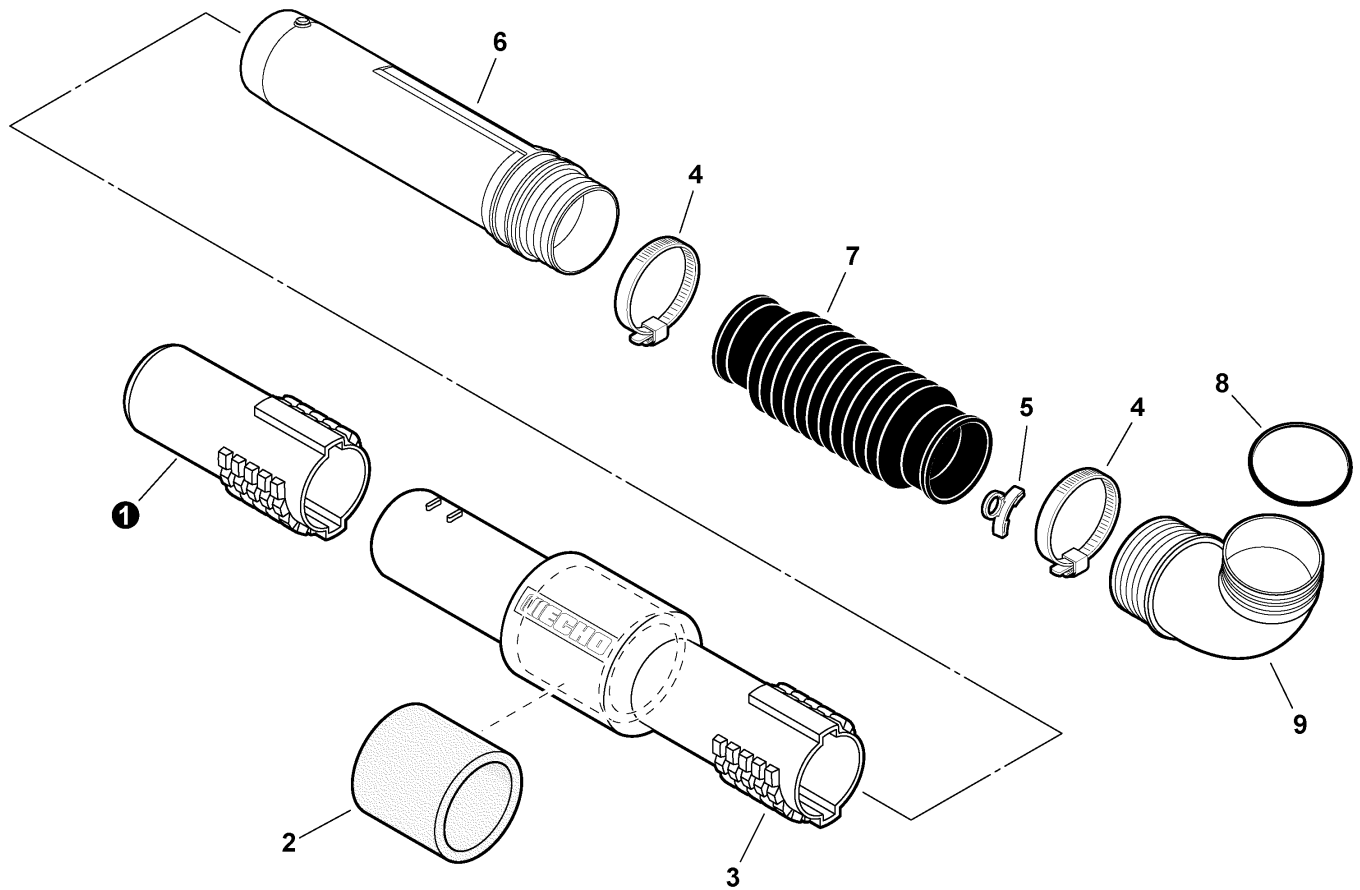

**NOTES -- NOTAS**

024 0009 T00

①	V805000010	1	SCREW - 5X20	TORNILLO - 5X20
2	30581208260	1	THUMBSCREW	TORNILLO DE OREJETAS
3	C405000360	1	BRACKET - LEFT	SOPORTE - IZQUIERDO
4	C405000370	1	BRACKET - RIGHT	SOPORTE - DERECHO
5	P021017294	1	THROTTLE CONTROL ASY	CONJUNTO DE CONTROL DEL ACELERADOR
6	+ X505000950	1	LABEL - IDLE	ETIQUETA - RALENTÍ
7	+ V805000230	1	SCREW - 5X25	TORNILLO - 5X25
8	+ V805000010	4	SCREW - 5X20	TORNILLO - 5X20
9	+ C400000414	1	HANDLE, CONTROL - LEFT	MANGO, DE CONTROL - IZQUIERDO
10	+ C453000203	1	LEVER, THROTTLE	PALANCA, ACELERADOR
11	+ C453000211	1	LEVER, THROTTLE CONTROL	LEVER, THROTTLE CONTROL
12	+ 9154503014	1	SCREW - 3X14	TORNILLO - 3X14
13	+ E151000000	1	KNOB	PERILLA
14	+ V043000340	1	CONTROL CABLE ASSY	CONJUNTO DE CABLE DE CONTROL
15	+ 17808208260	1	CAP, DUST	TAPA, ANTIPOLVO
16	+ 90050000006	1	LOCKNUT - 6	CONTRATUERCA - 6
17	+ C450000390	1	TRIGGER, THROTTLE	GATILLO, ACELERADOR
18	+ C400000424	1	HANDLE, CONTROL - RIGHT	MANGO, CONTROL - DERECHO

020 0026 T00

❶	E165000620	1	TUBE, BLOWER - NOZZLE	TUBO, SOPLADOR - BOQUILLA
2	V129000160	1	PAD, FOAM	ALMOHADILLA, GOMA ESPUMA
3	E165000610	1	TUBE, BLOWER - STRAIGHT	TUBO, SOPLADOR - RECTO
4	V495000440	2	CLAMP, HOSE	ABRAZADERA, MANGUERA
5	V491000191	1	CLIP, CABLE	GANCHO, CABLE
6	E165000311	1	TUBE, BLOWER - SWIVEL	TUBO, SOPLADOR - PIVOTANTE
7	E164000090	1	TUBE, BLOWER - FLEXIBLE	TUBO, SOPLADOR - FLEXIBLE
8	9250109500	1	O-RING	ANILLO O
9	E160000130	1	TUBE, BLOWER - ELBOW	TUBO, SOPLADOR - CODO