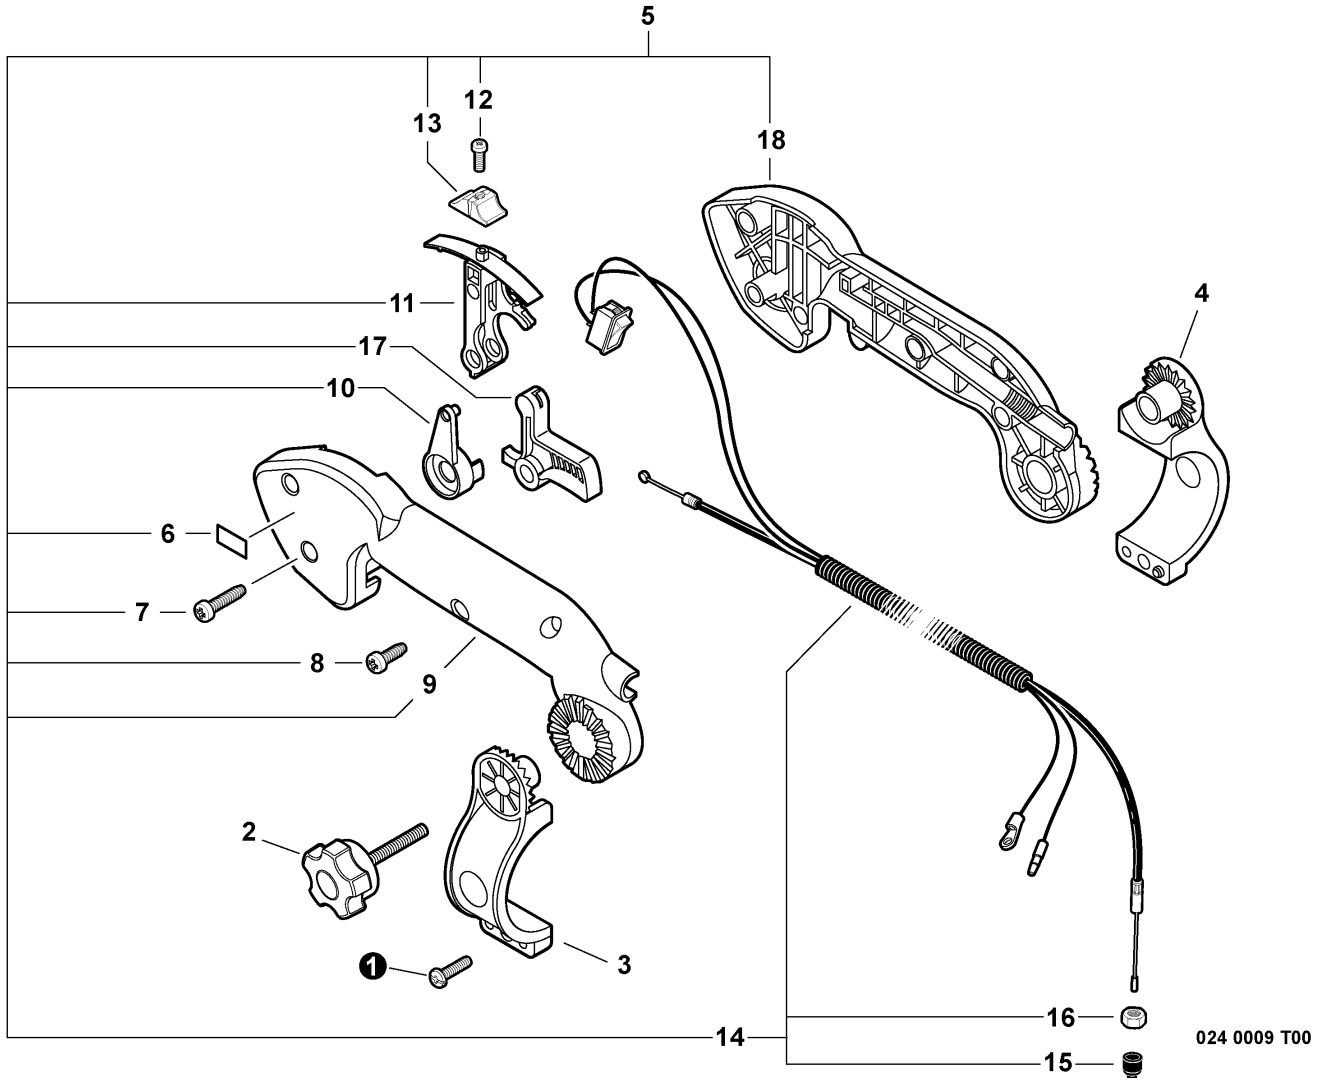

**NOTES -- NOTAS**

024 0009 T00

①	V805000010	1	SCREW - 5X20	TORNILLO - 5X20
2	30581208260	1	THUMBSCREW	TORNILLO DE OREJETAS
3	C405000360	1	BRACKET - LEFT	SOPORTE - IZQUIERDO
4	C405000370	1	BRACKET - RIGHT	SOPORTE - DERECHO
5	P021017294	1	THROTTLE CONTROL ASY	CONJUNTO DE CONTROL DEL ACELERADOR
6	+ X505000950	1	LABEL - IDLE	ETIQUETA - RALENTÍ
7	+ V805000230	1	SCREW - 5X25	TORNILLO - 5X25
8	+ V805000010	4	SCREW - 5X20	TORNILLO - 5X20
9	+ C400000414	1	HANDLE, CONTROL - LEFT	MANGO, DE CONTROL - IZQUIERDO
10	+ C453000203	1	LEVER, THROTTLE	PALANCA, ACELERADOR
11	+ C453000211	1	LEVER, THROTTLE CONTROL	LEVER, THROTTLE CONTROL
12	+ 9154503014	1	SCREW - 3X14	TORNILLO - 3X14
13	+ E151000000	1	KNOB	PERILLA
14	+ V043000340	1	CONTROL CABLE ASSY	CONJUNTO DE CABLE DE CONTROL
15	+ 17808208260	1	CAP, DUST	TAPA, ANTIPOLVO
16	+ 90050000006	1	LOCKNUT - 6	CONTRATUERCA - 6
17	+ C450000390	1	TRIGGER, THROTTLE	GATILLO, ACELERADOR
18	+ C400000424	1	HANDLE, CONTROL - RIGHT	MANGO, CONTROL - DERECHO

020 0026 T00

❶	E165000620	1	TUBE, BLOWER - NOZZLE	TUBO, SOPLADOR - BOQUILLA
2	V129000160	1	PAD, FOAM	ALMOHADILLA, GOMA ESPUMA
3	E165000610	1	TUBE, BLOWER - STRAIGHT	TUBO, SOPLADOR - RECTO
4	V495000440	2	CLAMP, HOSE	ABRAZADERA, MANGUERA
5	V491000191	1	CLIP, CABLE	GANCHO, CABLE
6	E165000311	1	TUBE, BLOWER - SWIVEL	TUBO, SOPLADOR - PIVOTANTE
7	E164000090	1	TUBE, BLOWER - FLEXIBLE	TUBO, SOPLADOR - FLEXIBLE
8	9250109500	1	O-RING	ANILLO O
9	E160000130	1	TUBE, BLOWER - ELBOW	TUBO, SOPLADOR - CODO

**KIT de d'INSTALLATION CARBURANT de RePower**

Inclut:	qte:
--- ANNEAU - 6	3
--- ANNEAU - 6.5	1
--- CONNECTEUR, TUYAU	1
--- FILTRE, ESSENCE	1
--- JOINT, CAPUCHON	1
--- OEILLET	1
--- TUYAU - 4X5X200 -- CLAIR	1
--- TUYAU - 3X6X35 -- NOIR	1
--- TUYAU, SUPÉRIEUR - 3X5X135 -- NOIR	1
--- TUYAU, ESSENCE -- NOIR	1
--- ASS. ÉVENT	1