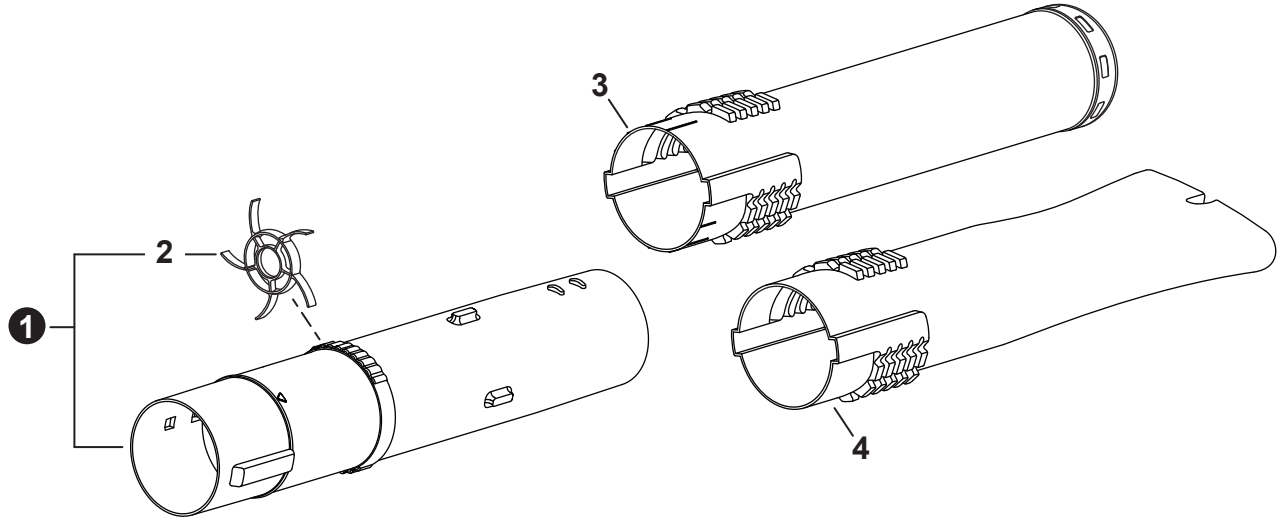

NO.	PART NUMBER	QTY.	DESCRIPTION	DESCRIPCIÓN
1	E165000970	1	TUBE, BLOWER - STRAIGHT	TUBO DEL SOPLADOR - RECTO
2	E178000130	1	+GUARD - BLOWER TUBE	+PROTECTOR DEL TUBO DEL SOPLADOR
3	E165001040	1	TUBE, BLOWER - NOZZLE	TUBO DEL SOPLADOR - BOQUILLA
4	E165000980	1	TUBE, BLOWER - FLARED NOZZLE	TUBO DEL SOPLADOR - BOQUILLA TIPO ABANICO