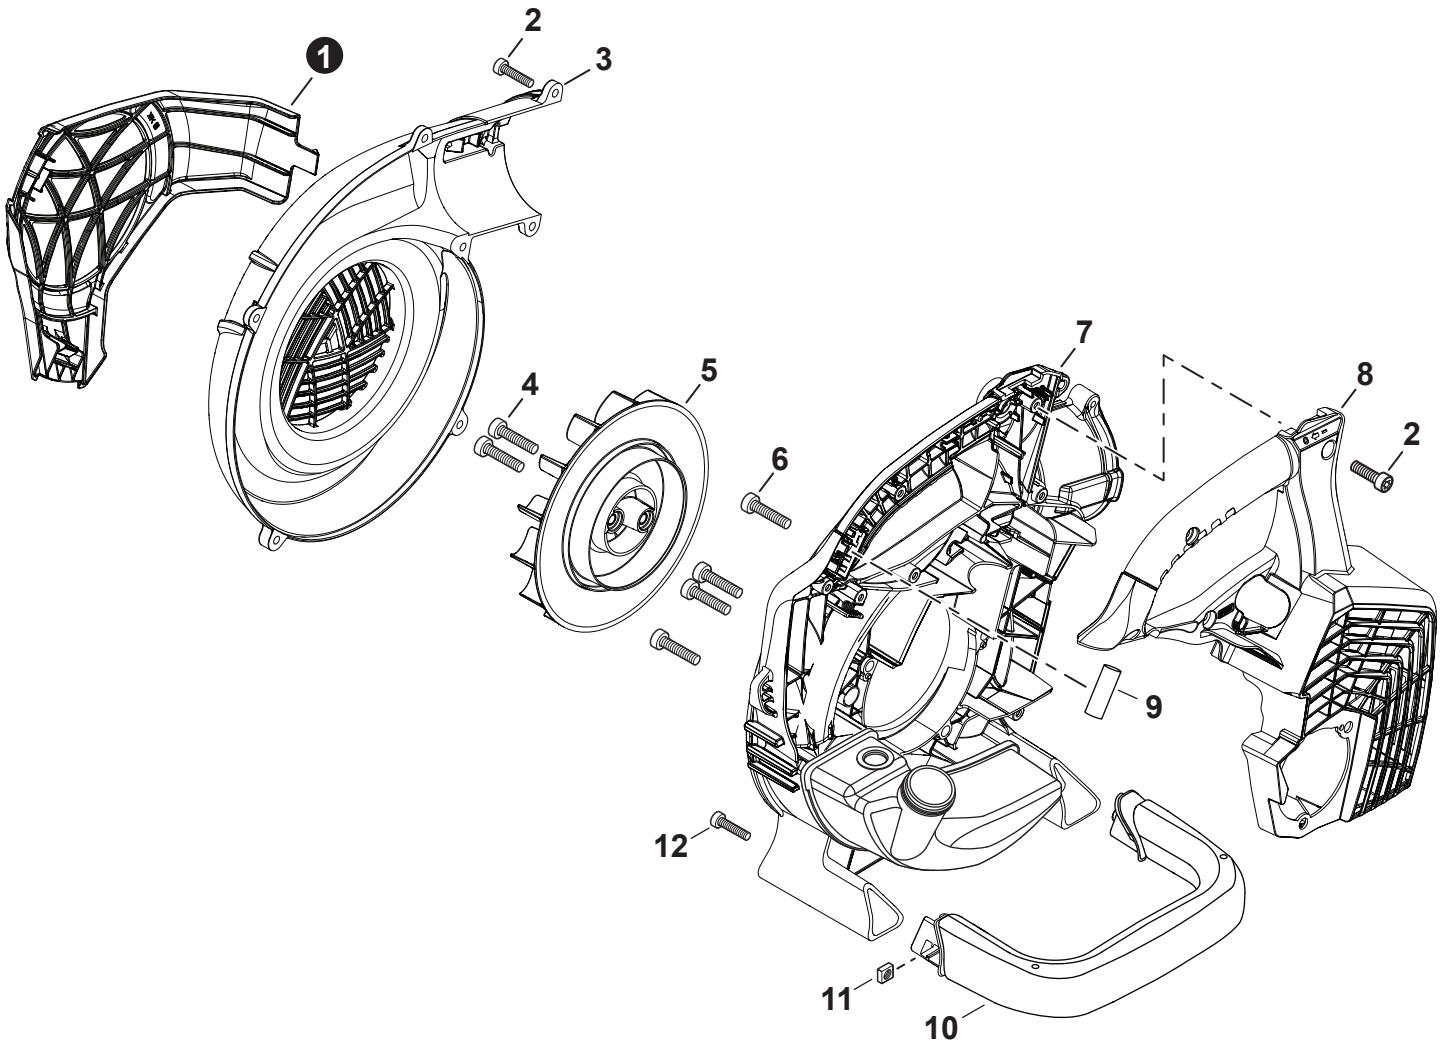

NO.	PART NUMBER	QTY.	DESCRIPTION	DESCRIPCIÓN
1	E104000270	1	GUARD, LEAF	PROTECTOR ANTI-CUCHILLAS
2	V805000010	13	BOLT, TORX 5×20	PERNO TORX 5×20
3	E103001470	1	COVER, FAN CASE	CUBIERTA DE LA CAJA DEL VENTILADOR
4	V806000010	2	BOLT, TORX 6×20	PERNO TORX 6×20
5	E100000290	1	FAN, BLOWER	VENTILADOR DE LA SOPLADOR
6	V805000150	4	BOLT, TORX 5×16	PERNO TORX 5×16
7	E103001540	1	CASE, FAN	CAJA DE VENTILADOR
8	A190001640	1	COVER, ENGINE	CUBIERTA DE MOTOR
9	C688000070	1	WEIGHT	PESA
10	C041000810	1	HANDLE ASSY, REAR	MONTAJE DE MANGO TRASERO
11	V263000530	2	NUT 5	TUERCA 5
12	V805000160	2	BOLT, TORX 5×20	PERNO TORX 5×20