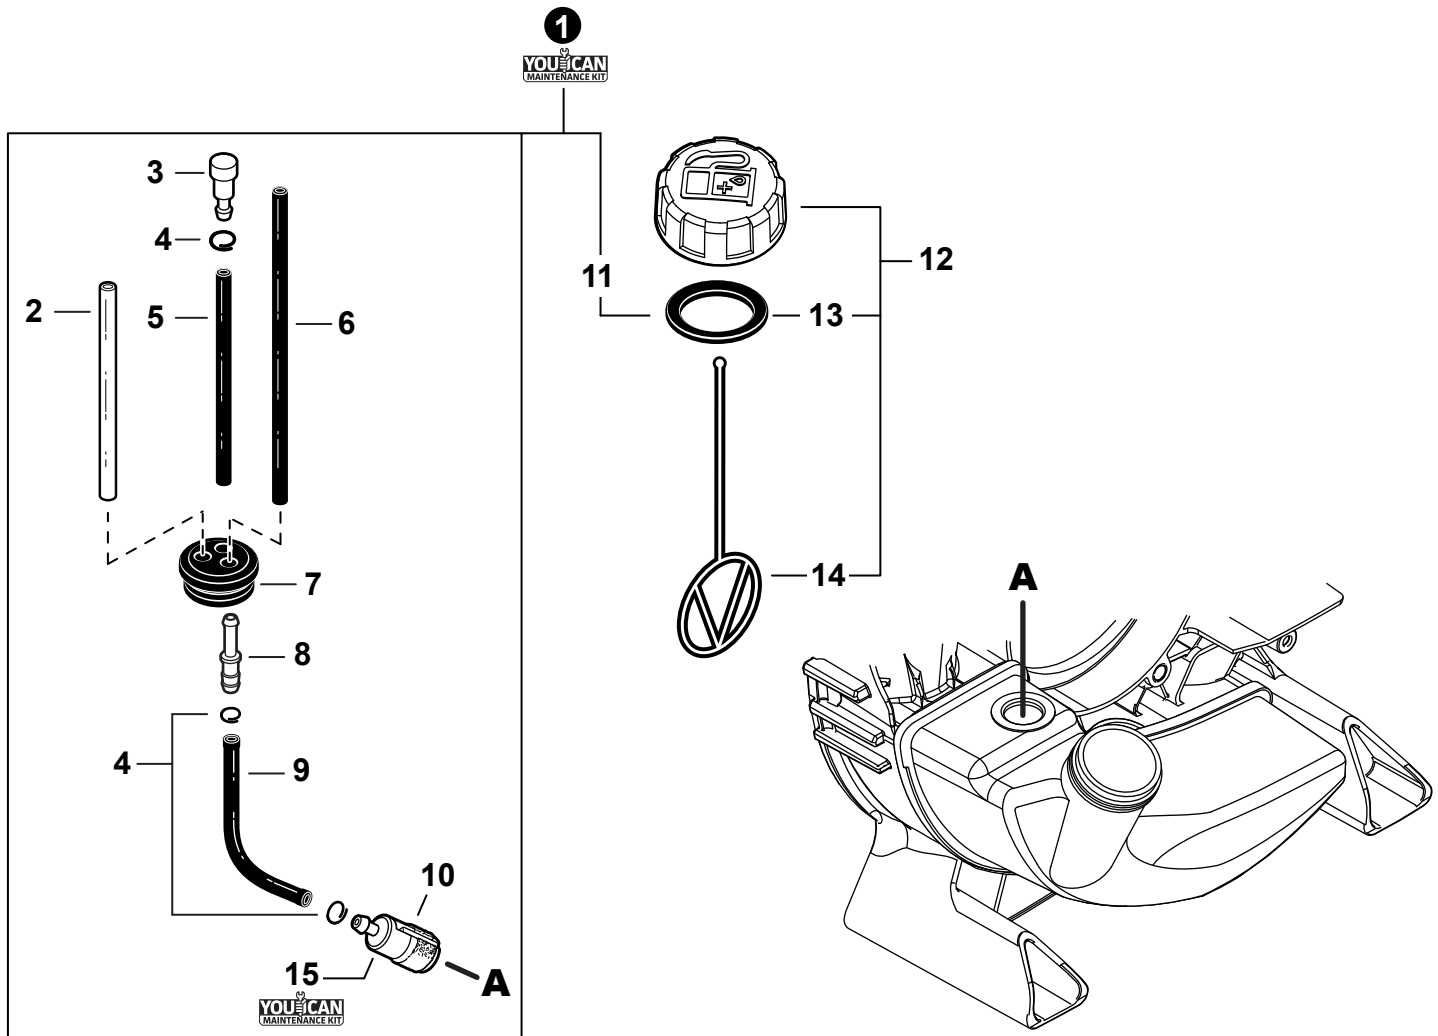

NO.	PART NUMBER	QTY.	DESCRIPTION	DESCRIPCIÓN
1	90193Y	1	FUEL SYSTEM KIT - YOUCAN™	KIT DEL SISTEMA DE COMBUSTIBLE - YOUCAN™
2	13201049730	1	+PIPE, FUEL 3×6×85 CLEAR	+TUBO DE COMBUSTIBLE 3×6×85 TRANSPARENTE
3	A356000031	1	+VENT ASSY	+VÁLVULA DE RESPIRADERO
4	V490001240	3	+CLIP Ø6	+SUJETADOR Ø6
5	V471005250	1	+PIPE, FUEL 3×5×60 BLACK	+TUBO DE COMBUSTIBLE 3×5×60 NEGRO
6	V471003590	1	+PIPE, FUEL 3×5×78 BLACK	+TUBO DE COMBUSTIBLE 3×5×78 NEGRO
7	13211546730	1	+GROMMET, FUEL Ø5	+OJAL DE COMBUSTIBLE Ø5
8	V186000520	1	+CONNECTOR, PIPE Ø5×Ø3.5	+CONECTOR DE TUBO Ø5×Ø3.5
9	13201004920	1	+PIPE, FUEL 3×5×150 BLACK	+TUBO DE COMBUSTIBLE 3×5×150 NEGRO
10	A369000470	1	+FILTER, FUEL	+FILTRO DE COMBUSTIBLE
11	13101655830	1	+GASKET, FUEL CAP	+EMPAQUETADURA DE TAPA DE COMBUSTIBLE
12	13100455530	1	CAP ASSY, FUEL	MONTAJE DE TAPA DE COMBUSTIBLE
13	13101655830	1	+GASKET, FUEL CAP	+EMPAQUETADURA DE TAPA DE COMBUSTIBLE
14	13105156030	1	+CONNECTOR, CAP L= 100 MM	+CONECTOR DE TAPA L= 100 MM
15	90192Y	1	TUNE-UP KIT - YOUCAN™	JUEGO DE PUESTA A PUNTO - YOUCAN™