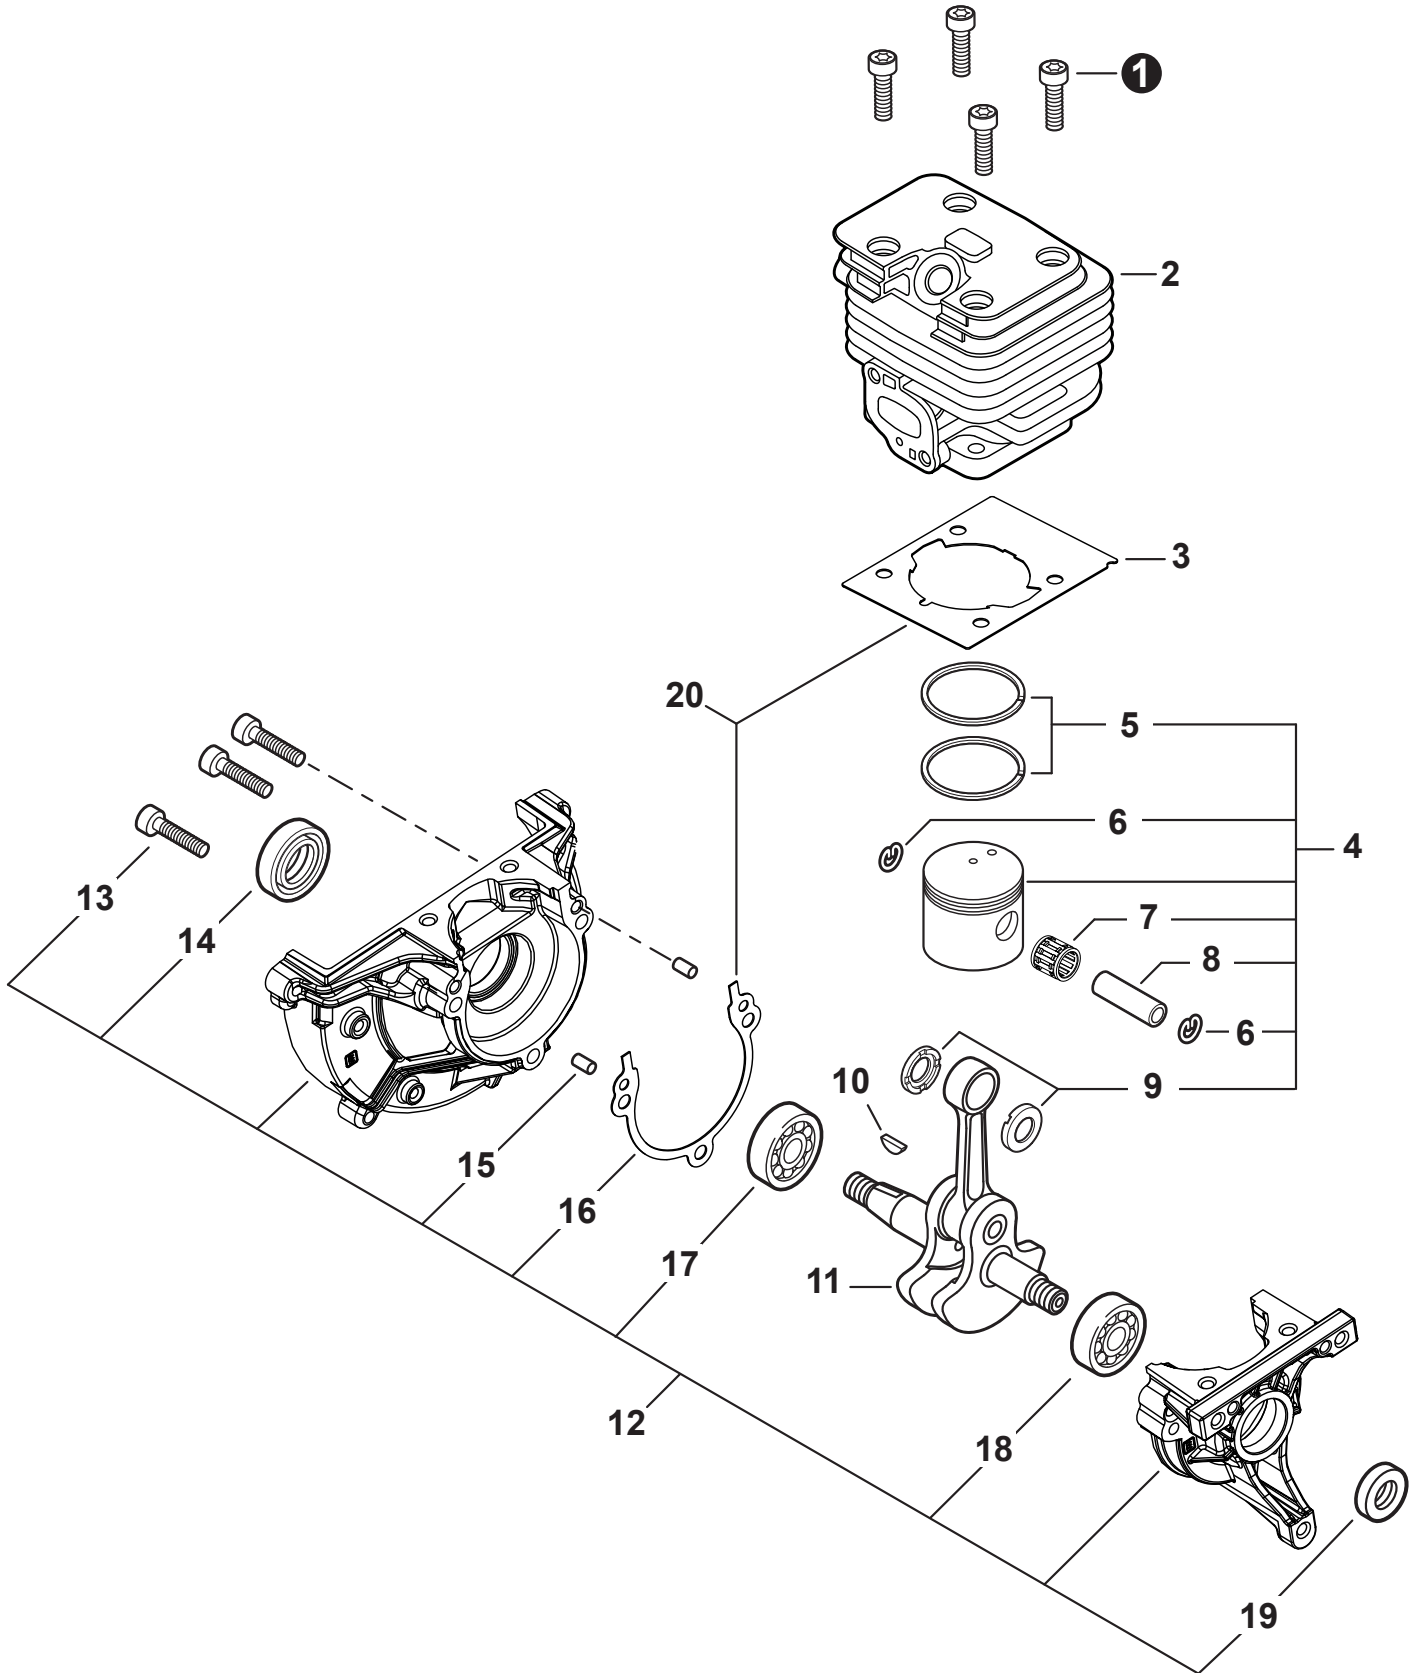

NO.	PART NUMBER	QTY.	DESCRIPTION	DESCRIPCIÓN
1	V805000220	1	BOLT, TORX 5×25	PERNO TORX 5×25
2	90060500005	1	WASHER, SPRING 5	ARANDELA DE PRESION 5
3	90060300005	2	WASHER 5.5×12×0.8	ARANDELA 5.5×12×0.8
4	C453000300	1	CONTROL, THROTTLE	CONTROL DE ACELERADOR
5	<b>P021052770</b>	1	<b>SWITCH, ON-OFF</b>	<b>INTERRUPTOR DE ENCENDIDO-APAGADO</b>
6	9154503010	1	+SCREW 3×10	+TORNILLO 3×10
7	A444000060	1	+KNOB, SWITCH	+BOTÓN DE INTERRUPTOR
8	90056250005	1	NUT, LOCK M5	CONTRATUERCA M5
9	C450001050	1	TRIGGER, THROTTLE	GATILLO DEL ACELERADOR
10	V430005240	1	CABLE, THROTTLE	CABLE DEL ACELERADOR
11	V805000240	1	BOLT, TORX 5×12	PERNO TORX 5×12
12	C480000220	1	GUIDE, CABLE	GUÍA DE CABLE

NO.	PART NUMBER	QTY.	DESCRIPTION	DESCRIPCIÓN
<b>1</b>	<b>V805000210</b>	<b>4</b>	<b>BOLT, TORX 5×20</b>	<b>PERNO TORX 5×20</b>
2	A130002370	1	CYLINDER	CILINDRO
3	V100000860	1	GASKET, CYLINDER	EMPAQUETADURA DE CILINDRO
<b>4</b>	<b>P021052780</b>	<b>1</b>	<b>PISTON KIT</b>	<b>JUEGO DE PISTÓN</b>
5	A101000010	2	+RING, PISTON	+ANILLO DEL PISTÓN
6	10001503931	2	+RING, SNAP	+ANILLO RETENEDOR
7	V554000020	1	+BEARING, NEEDLE 9	+COJINETE DE AGUJAS 9
8	10001335430	1	+PIN, PISTON	+PASADOR DEL PISTÓN
9	10001453630	2	+WASHER, THRUST	+ARANDELA DE EMPUJE
10	10014212330	1	KEY, WOODRUFF	CHAVETA WOODRUFF
11	A011001570	1	CRANKSHAFT ASSY	MONTAJE DE CIGÜEÑAL
<b>12</b>	<b>P021052790</b>	<b>1</b>	<b>CRANKCASE ASSY</b>	<b>MONTAJE DE CÁRTER</b>
13	V805000220	3	+BOLT, TORX 5×25	+PERNO TORX 5×25
14	10021242031	1	+SEAL, OIL 12	+SELLO DE ACEITE 12
15	90033040080	2	+PIN, LOCATING 4×8	+PASADOR DE POSICIONAMIENTO 4×8
16	V102000300	1	+GASKET, CRANKCASE	+EMPAQUETADURA DE CÁRTER
17	90080036001	1	+BEARING, BALL 6001	+COJINETE DE BALINES 6001
18	90081036000	1	+BEARING, BALL	+COJINETE DE BALINES
19	V503000040	1	+SEAL, OIL 10	+SELLO DE ACEITE 10
<b>20</b>	<b>P021052820</b>	<b>1</b>	<b>GASKET KIT: Engine, Intake, Exhaust</b>	<b>JUEGO DE EMPAQUETADURA - Motor, Admisión, Escape</b>