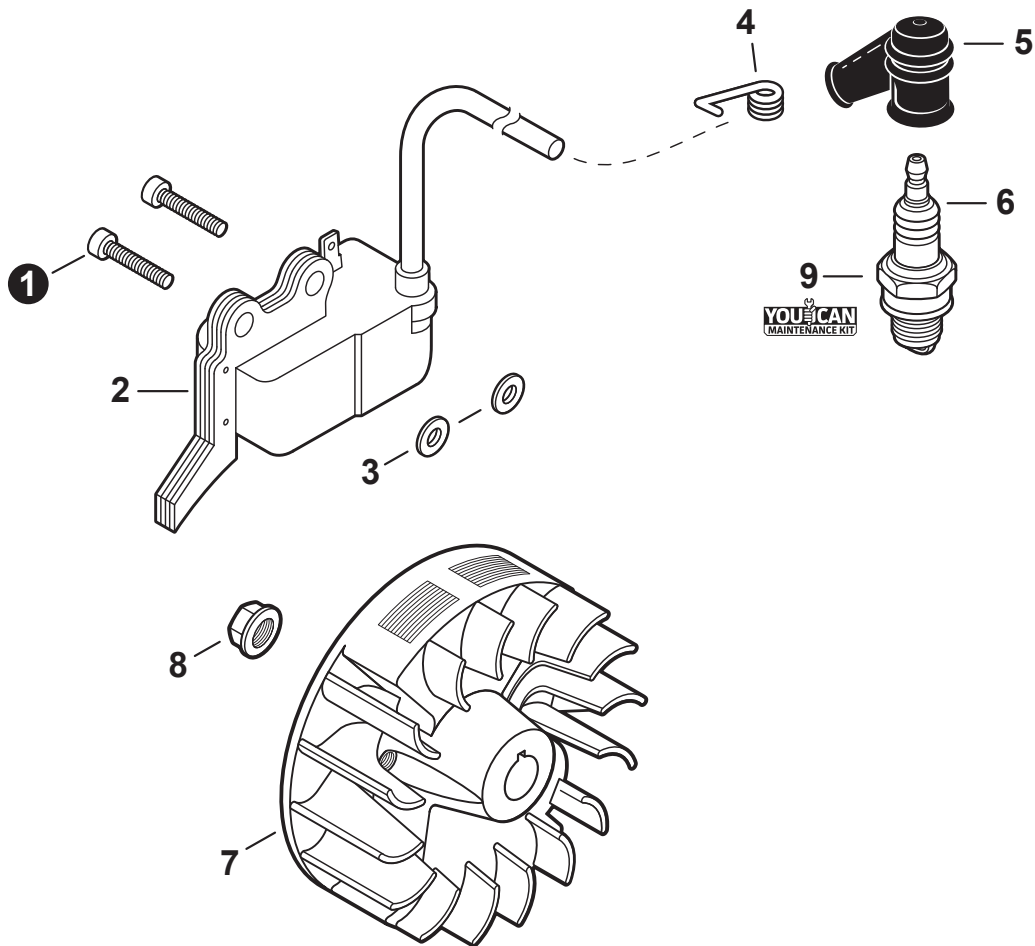

NO.	PART NUMBER	QTY.	DESCRIPTION	DESCRIPCIÓN
1	V805000210	2	BOLT, TORX 5×20	PERNO TORX 5×20
2	A411001840	1	COIL, IGNITION	BOBINA DE ENCENDIDO
3	V323000070	2	SPACER 5	ESPACIADOR 5
4	A426000010	1	TERMINAL, SPARK PLUG	TERMINAL DE BUJÍA
5	A427000013	1	CAP, SPARK PLUG	TAPA DE BUJÍA
6	A425000000	1	SPARK PLUG - BPMR8Y	BUJÍA - BPMR8Y
7	A409001320	1	FLYWHEEL	VOLANTE
8	90051500008	1	NUT, FLANGE M8	TUERCA-BRIDA M8
9	90192Y	1	TUNE-UP KIT - YOUCAN™	JUEGO DE PUESTA A PUNTO - YOUCAN™