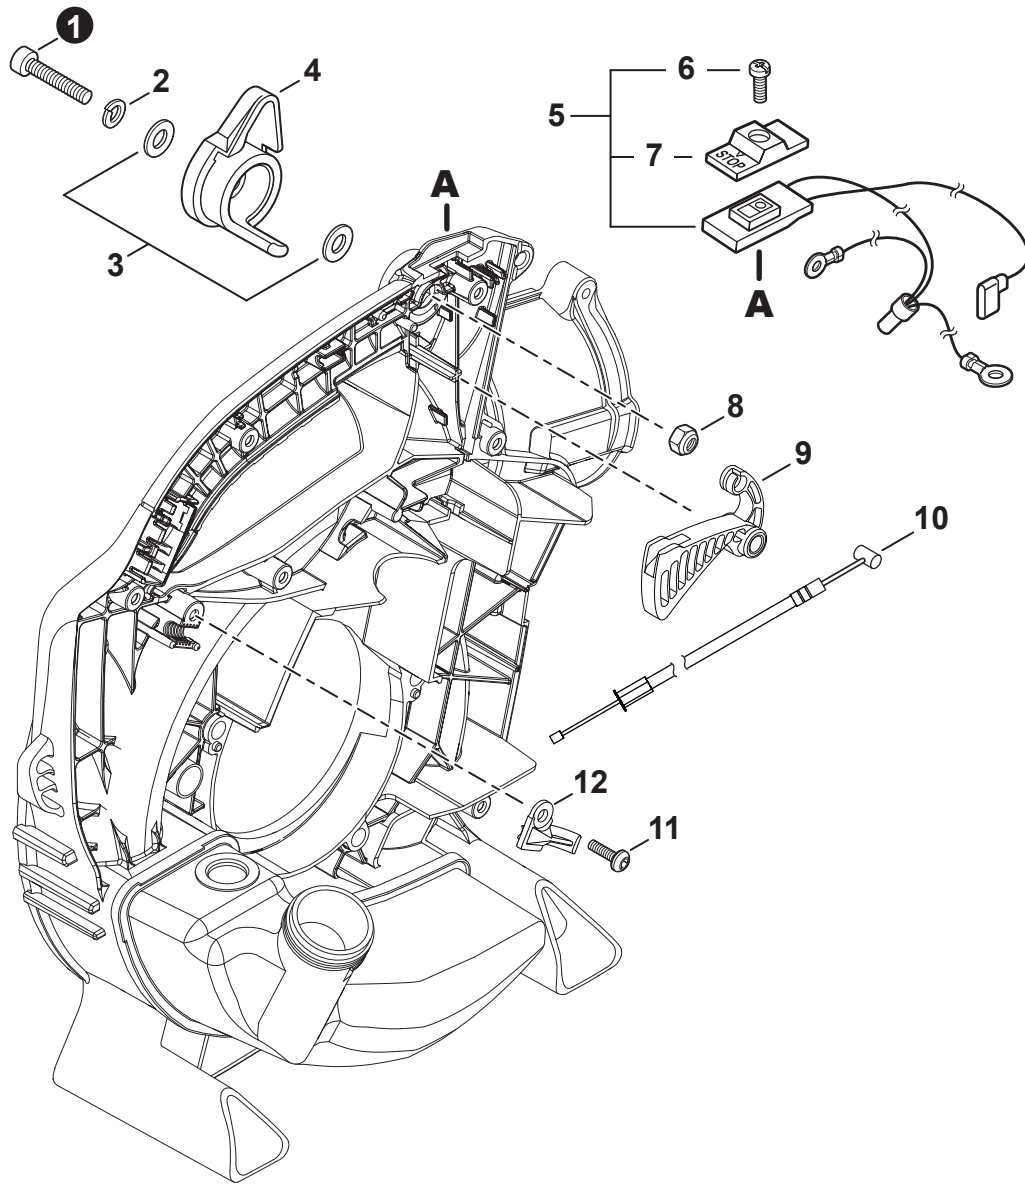

NO.	PART NUMBER	QTY.	DESCRIPTION	DESCRIPCIÓN
1	V805000220	1	BOLT, TORX 5×25	PERNO TORX 5×25
2	90060500005	1	WASHER, SPRING 5	ARANDELA DE PRESION 5
3	90060300005	2	WASHER 5.5×12×0.8	ARANDELA 5.5×12×0.8
4	C453000300	1	CONTROL, THROTTLE	CONTROL DE ACELERADOR
5	<b>P021052770</b>	1	<b>SWITCH, ON-OFF</b>	<b>INTERRUPTOR DE ENCENDIDO-APAGADO</b>
6	9154503010	1	+SCREW 3×10	+TORNILLO 3×10
7	A444000060	1	+KNOB, SWITCH	+BOTÓN DE INTERRUPTOR
8	90056250005	1	NUT, LOCK M5	CONTRATUERCA M5
9	C450001050	1	TRIGGER, THROTTLE	GATILLO DEL ACELERADOR
10	V430005240	1	CABLE, THROTTLE	CABLE DEL ACELERADOR
11	V805000240	1	BOLT, TORX 5×12	PERNO TORX 5×12
12	C480000220	1	GUIDE, CABLE	GUÍA DE CABLE

NO.	PART NUMBER	QTY.	DESCRIPTION	DESCRIPCIÓN
<b>1</b>	<b>V805000210</b>	<b>4</b>	<b>BOLT, TORX 5×20</b>	<b>PERNO TORX 5×20</b>
2	A130002370	1	CYLINDER	CILINDRO
3	V100000860	1	GASKET, CYLINDER	EMPAQUETADURA DE CILINDRO
<b>4</b>	<b>P021052780</b>	<b>1</b>	<b>PISTON KIT</b>	<b>JUEGO DE PISTÓN</b>
5	A101000010	2	+RING, PISTON	+ANILLO DEL PISTÓN
6	10001503931	2	+RING, SNAP	+ANILLO RETENEDOR
7	V554000020	1	+BEARING, NEEDLE 9	+COJINETE DE AGUJAS 9
8	10001335430	1	+PIN, PISTON	+PASADOR DEL PISTÓN
9	10001453630	2	+WASHER, THRUST	+ARANDELA DE EMPUJE
10	10014212330	1	KEY, WOODRUFF	CHAVETA WOODRUFF
11	A011001570	1	CRANKSHAFT ASSY	MONTAJE DE CIGÜEÑAL
<b>12</b>	<b>P021052790</b>	<b>1</b>	<b>CRANKCASE ASSY</b>	<b>MONTAJE DE CÁRTER</b>
13	V805000220	3	+BOLT, TORX 5×25	+PERNO TORX 5×25
14	10021242031	1	+SEAL, OIL 12	+SELLO DE ACEITE 12
15	90033040080	2	+PIN, LOCATING 4×8	+PASADOR DE POSICIONAMIENTO 4×8
16	V102000300	1	+GASKET, CRANKCASE	+EMPAQUETADURA DE CÁRTER
17	90080036001	1	+BEARING, BALL 6001	+COJINETE DE BALINES 6001
18	90081036000	1	+BEARING, BALL	+COJINETE DE BALINES
19	V503000040	1	+SEAL, OIL 10	+SELLO DE ACEITE 10
<b>20</b>	<b>P021052820</b>	<b>1</b>	<b>GASKET KIT: Engine, Intake, Exhaust</b>	<b>JUEGO DE EMPAQUETADURA - Motor, Admisión, Escape</b>