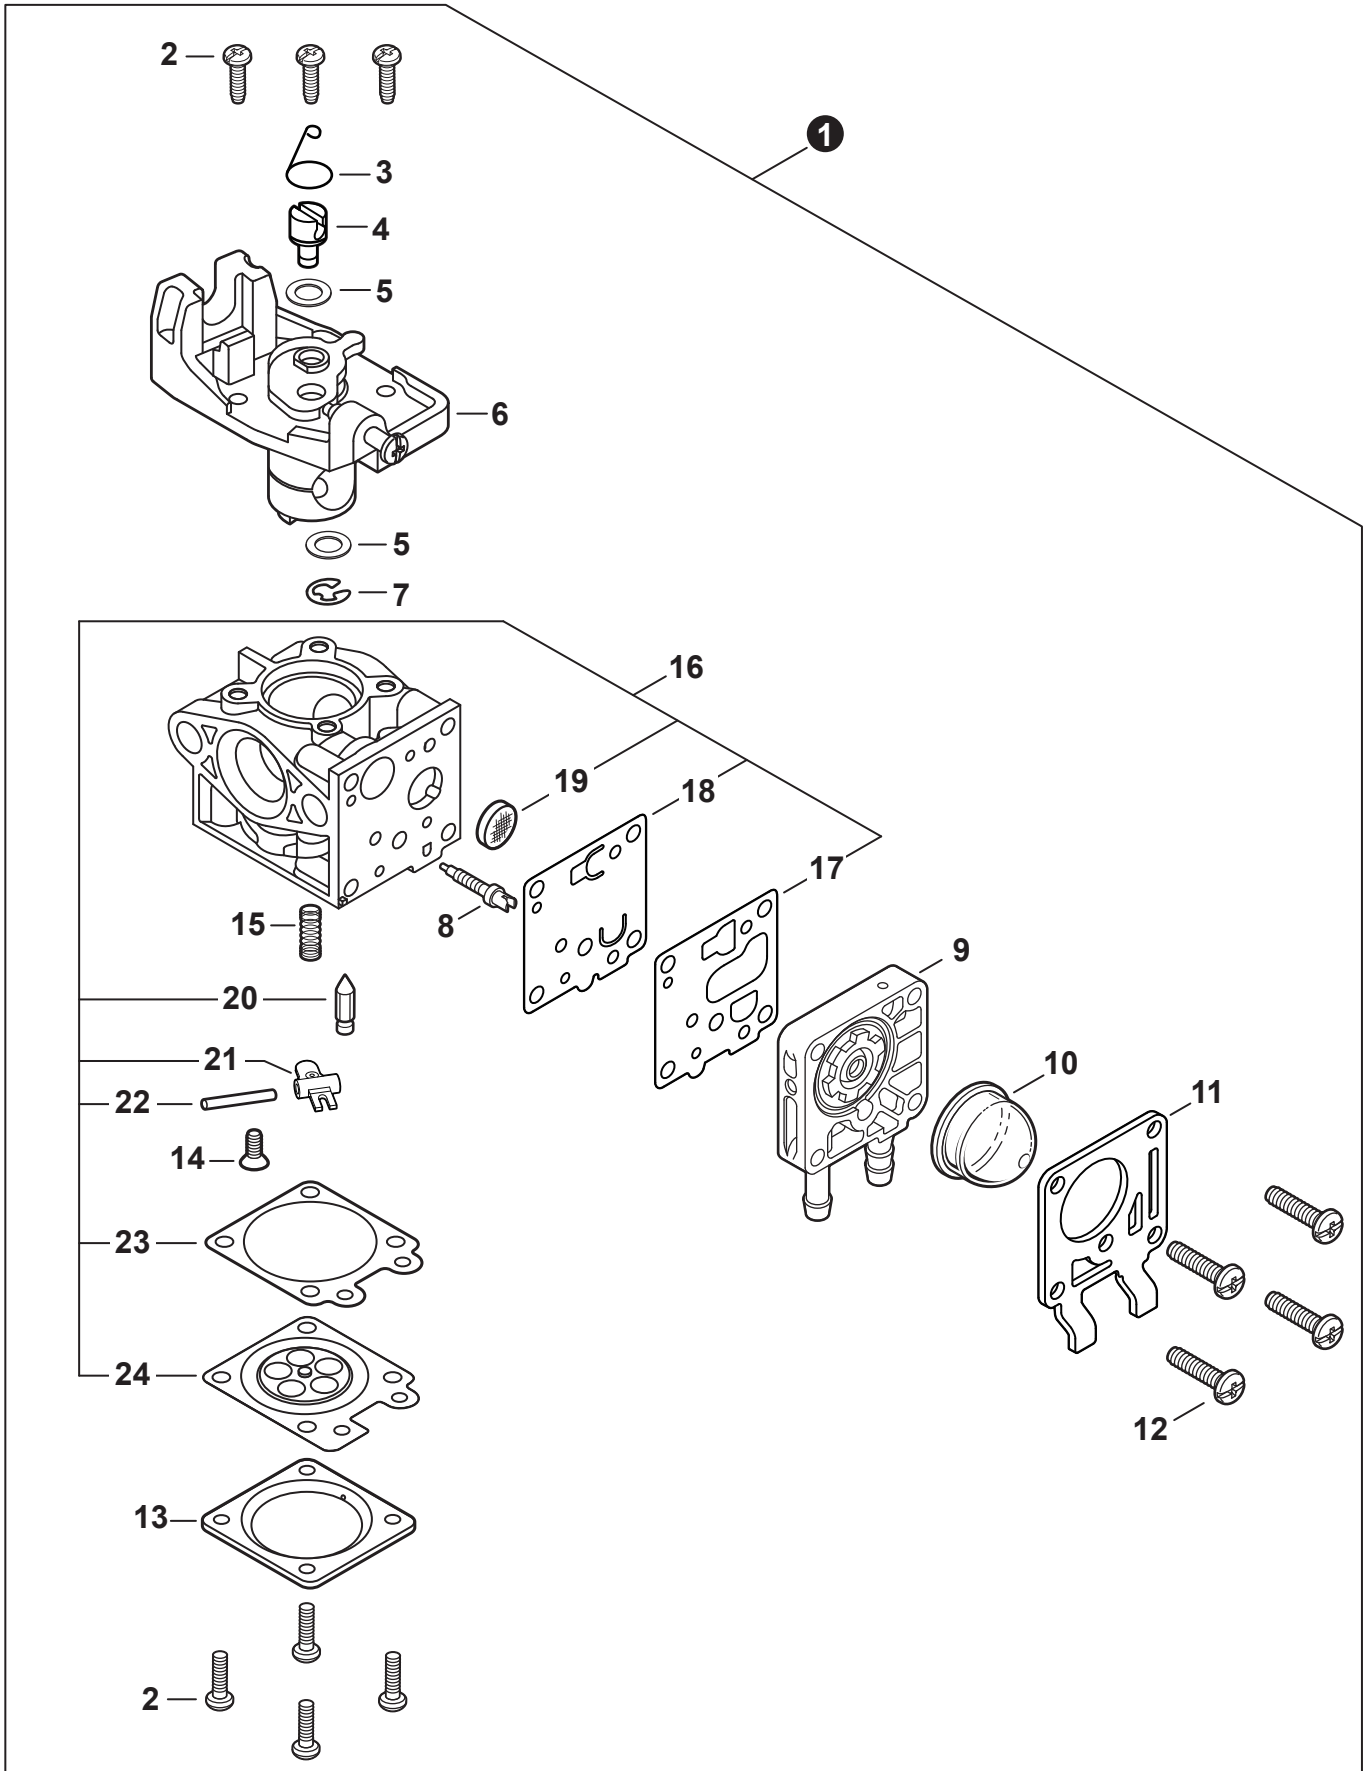

NO.	PART NUMBER	QTY.	DESCRIPTION	DESCRIPCIÓN
1	V805000220	1	BOLT, TORX 5×25	PERNO TORX 5×25
2	90060500005	1	WASHER, SPRING 5	ARANDELA DE PRESION 5
3	90060300005	2	WASHER 5.5×12×0.8	ARANDELA 5.5×12×0.8
4	C453000300	1	CONTROL, THROTTLE	CONTROL DE ACELERADOR
5	<b>P021052770</b>	1	<b>SWITCH, ON-OFF</b>	<b>INTERRUPTOR DE ENCENDIDO-APAGADO</b>
6	9154503010	1	+SCREW 3×10	+TORNILLO 3×10
7	A444000060	1	+KNOB, SWITCH	+BOTÓN DE INTERRUPTOR
8	90056250005	1	NUT, LOCK M5	CONTRATUERCA M5
9	C450001050	1	TRIGGER, THROTTLE	GATILLO DEL ACELERADOR
10	V430005240	1	CABLE, THROTTLE	CABLE DEL ACELERADOR
11	V805000240	1	BOLT, TORX 5×12	PERNO TORX 5×12
12	C480000220	1	GUIDE, CABLE	GUÍA DE CABLE

NO.	PART NUMBER	QTY.	DESCRIPTION	DESCRIPCIÓN
<b>1</b>	<b>V805000210</b>	<b>4</b>	<b>BOLT, TORX 5×20</b>	<b>PERNO TORX 5×20</b>
2	A130002370	1	CYLINDER	CILINDRO
3	V100000860	1	GASKET, CYLINDER	EMPAQUETADURA DE CILINDRO
<b>4</b>	<b>P021052780</b>	<b>1</b>	<b>PISTON KIT</b>	<b>JUEGO DE PISTÓN</b>
5	A101000010	2	+RING, PISTON	+ANILLO DEL PISTÓN
6	10001503931	2	+RING, SNAP	+ANILLO RETENEDOR
7	V554000020	1	+BEARING, NEEDLE 9	+COJINETE DE AGUJAS 9
8	10001335430	1	+PIN, PISTON	+PASADOR DEL PISTÓN
9	10001453630	2	+WASHER, THRUST	+ARANDELA DE EMPUJE
10	10014212330	1	KEY, WOODRUFF	CHAVETA WOODRUFF
11	A011001570	1	CRANKSHAFT ASSY	MONTAJE DE CIGÜEÑAL
<b>12</b>	<b>P021052790</b>	<b>1</b>	<b>CRANKCASE ASSY</b>	<b>MONTAJE DE CÁRTER</b>
13	V805000220	3	+BOLT, TORX 5×25	+PERNO TORX 5×25
14	10021242031	1	+SEAL, OIL 12	+SELLO DE ACEITE 12
15	90033040080	2	+PIN, LOCATING 4×8	+PASADOR DE POSICIONAMIENTO 4×8
16	V102000300	1	+GASKET, CRANKCASE	+EMPAQUETADURA DE CÁRTER
17	90080036001	1	+BEARING, BALL 6001	+COJINETE DE BALINES 6001
18	90081036000	1	+BEARING, BALL	+COJINETE DE BALINES
19	V503000040	1	+SEAL, OIL 10	+SELLO DE ACEITE 10
<b>20</b>	<b>P021052820</b>	<b>1</b>	<b>GASKET KIT: Engine, Intake, Exhaust</b>	<b>JUEGO DE EMPAQUETADURA - Motor, Admisión, Escape</b>