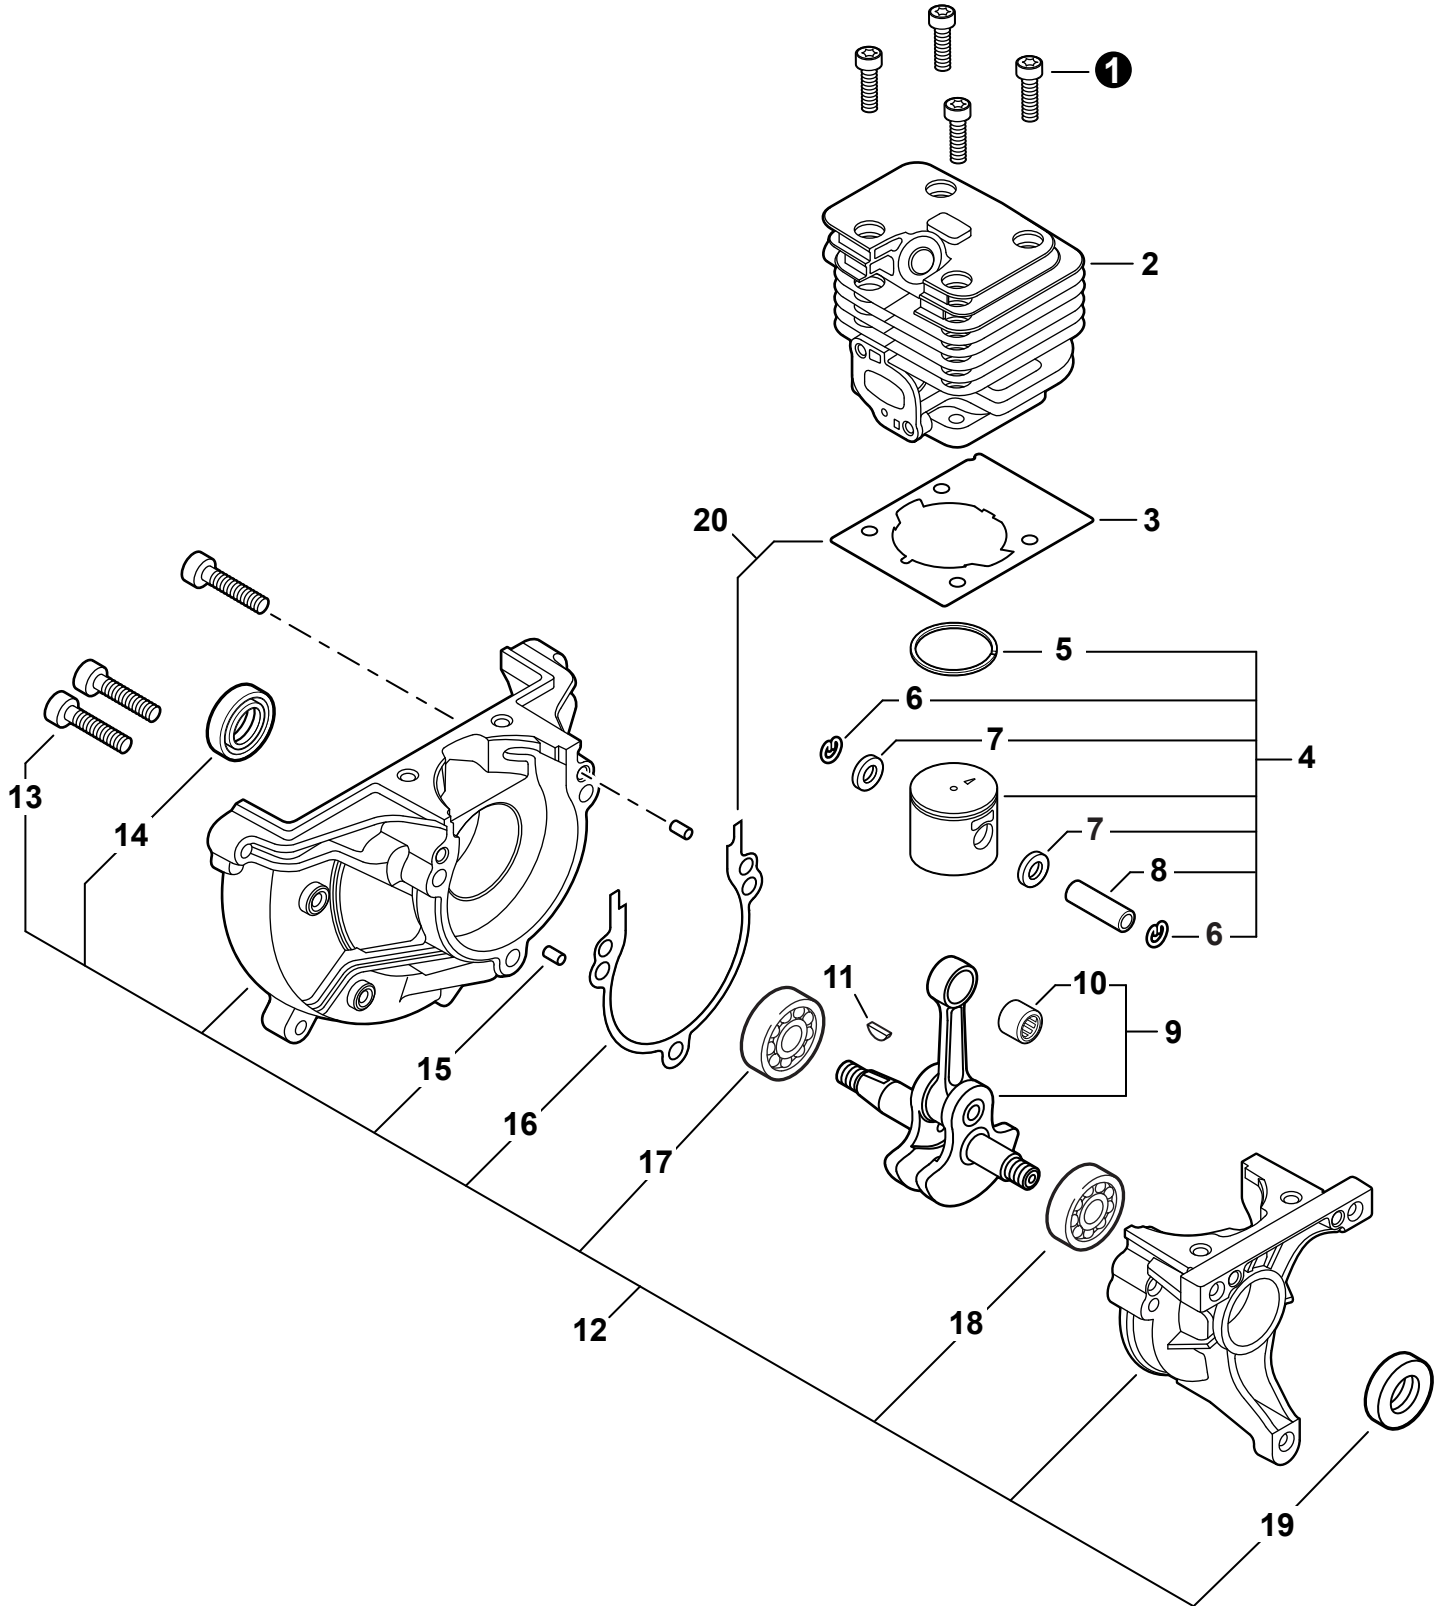

NO.	PART NUMBER	QTY.	DESCRIPTION	DESCRIPCIÓN
1	V805000220	1	BOLT, TORX 5×25	PERNO TORX 5×25
2	90060500005	1	WASHER, SPRING 5	ARANDELA DE PRESION 5
3	90060300005	1	WASHER 5.5×12×0.8	ARANDELA 5.5×12×0.8
4	C453000300	1	CONTROL, THROTTLE	CONTROL DE ACELERADOR
5	90060300005	1	WASHER 5.5×12×0.8	ARANDELA 5.5×12×0.8
6	P100003830	1	SWITCH, ON-OFF	INTERRUPTOR DE ENCENDIDO-APAGADO
7	9154503010	1	+SCREW 3×10	+TORNILLO 3×10
8	A444000060	1	+KNOB, SWITCH	+BOTÓN DE INTERRUPTOR
9	90056250005	1	NUT, LOCK M5	CONTRATUERCA M5
10	C450000721	1	TRIGGER, THROTTLE	GATILLO DEL ACELERADOR
11	C454000580	1	ROD, THROTTLE	VARILLA ACELERADOR
12	A190001620	1	COVER, ENGINE	CUBIERTA DE MOTOR
13	V805000010	6	BOLT, TORX 5×20	PERNO TORX 5×20