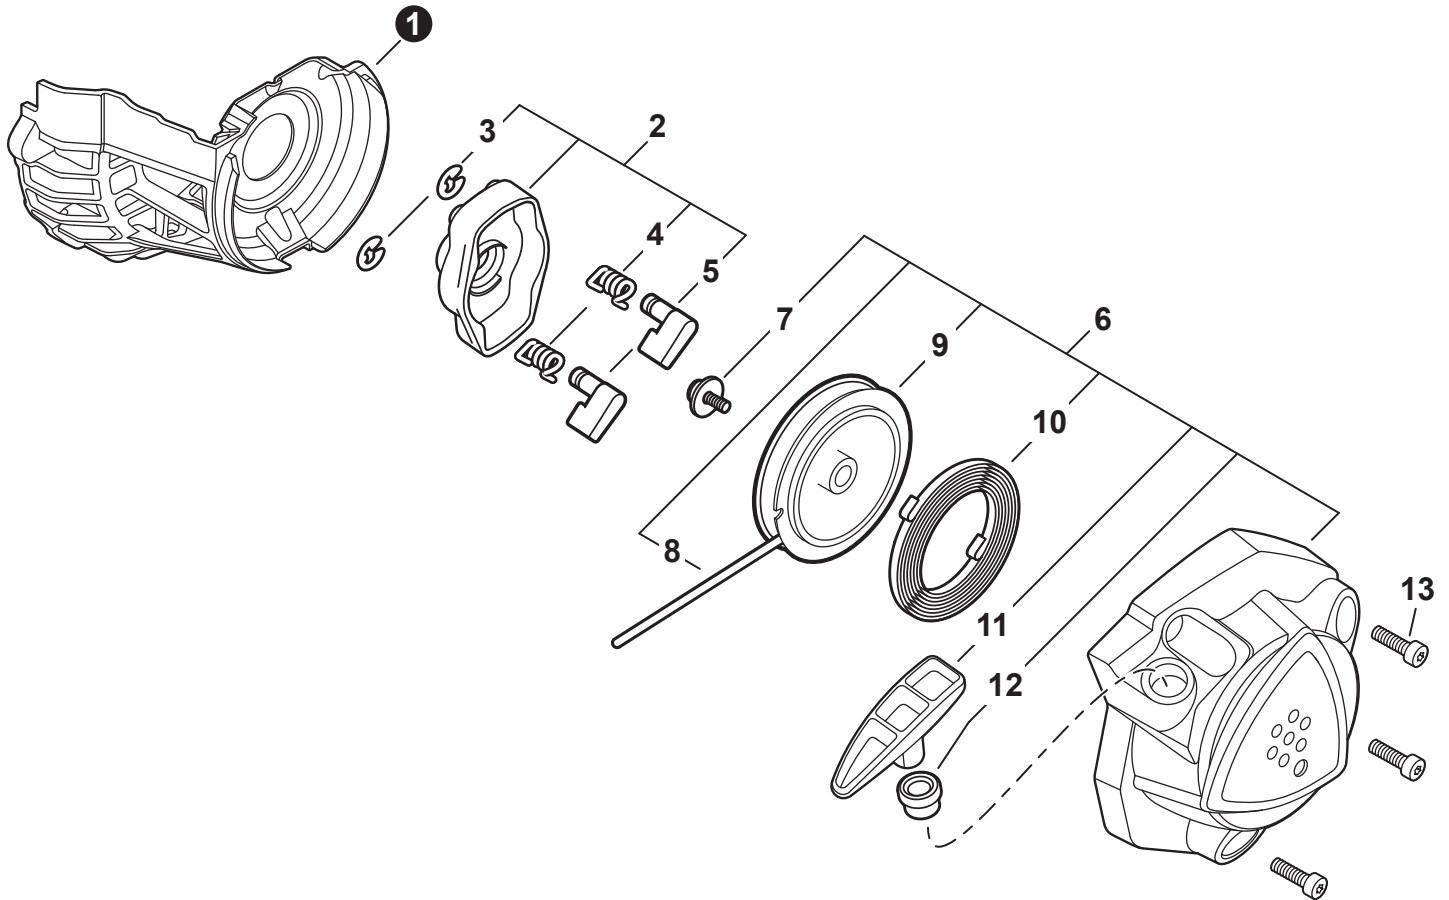

NO.	PART NUMBER	QTY.	DESCRIPTION	DESCRIPCIÓN
1	A127000510	1	SHIELD, DEBRIS	PROTECTOR CONTRA RESIDUOS
2	A052000030	1	PAWL ASSY, STARTER	MONTAJE DE TRINQUETE
3	P022002100	2	+E-RING 4	+RETENEDOR TIPO "E" 4
4	17723440630	2	+SPRING, RETURN	+RESORTE DE RETORNO
5	A514000120	2	+PAWL, STARTER	+TRINQUETE
6	A051003310	1	STARTER ASSY	MONTAJE DE ARRANCADOR
7	17723644330	1	+SCREW	+TORNILLO
8	P022049010	1	+ROPE, STARTER	+CUERDA DEL ARRANCADOR
9	P022049000	1	+REEL, ROPE	+CARRETE DEL CABLE
10	P022019680	1	+SPRING, RECOIL	+RESORTE RECULAR
11	P022036700	1	+GRIP, STARTER	+AGARRE DEL ARRANCADOR
12	P022045770	1	+GUIDE, ROPE	+GUÍA DE CUERDA
13	V805000150	3	BOLT, TORX 5×16	PERNO TORX 5×16