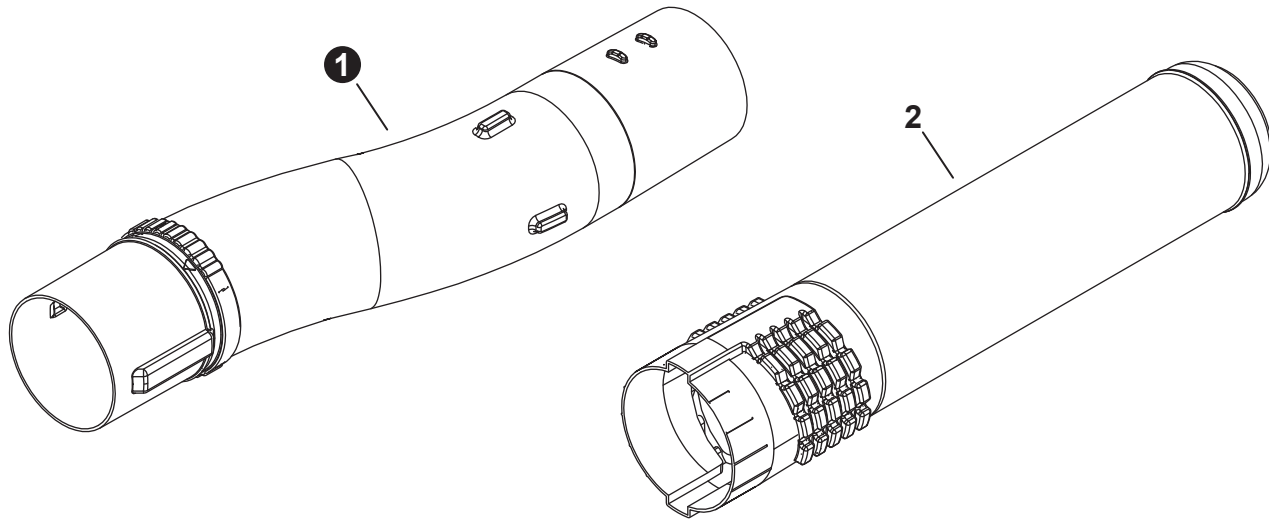

NO.	PART NUMBER	QTY.	DESCRIPTION	DESCRIPCIÓN
1	E165000951	1	TUBE, BLOWER - CURVED	TUBO DEL SOPLADOR - CURVA
2	E165000880	1	TUBE, BLOWER - NOZZLE	TUBO DEL SOPLADOR - BOQUILLA