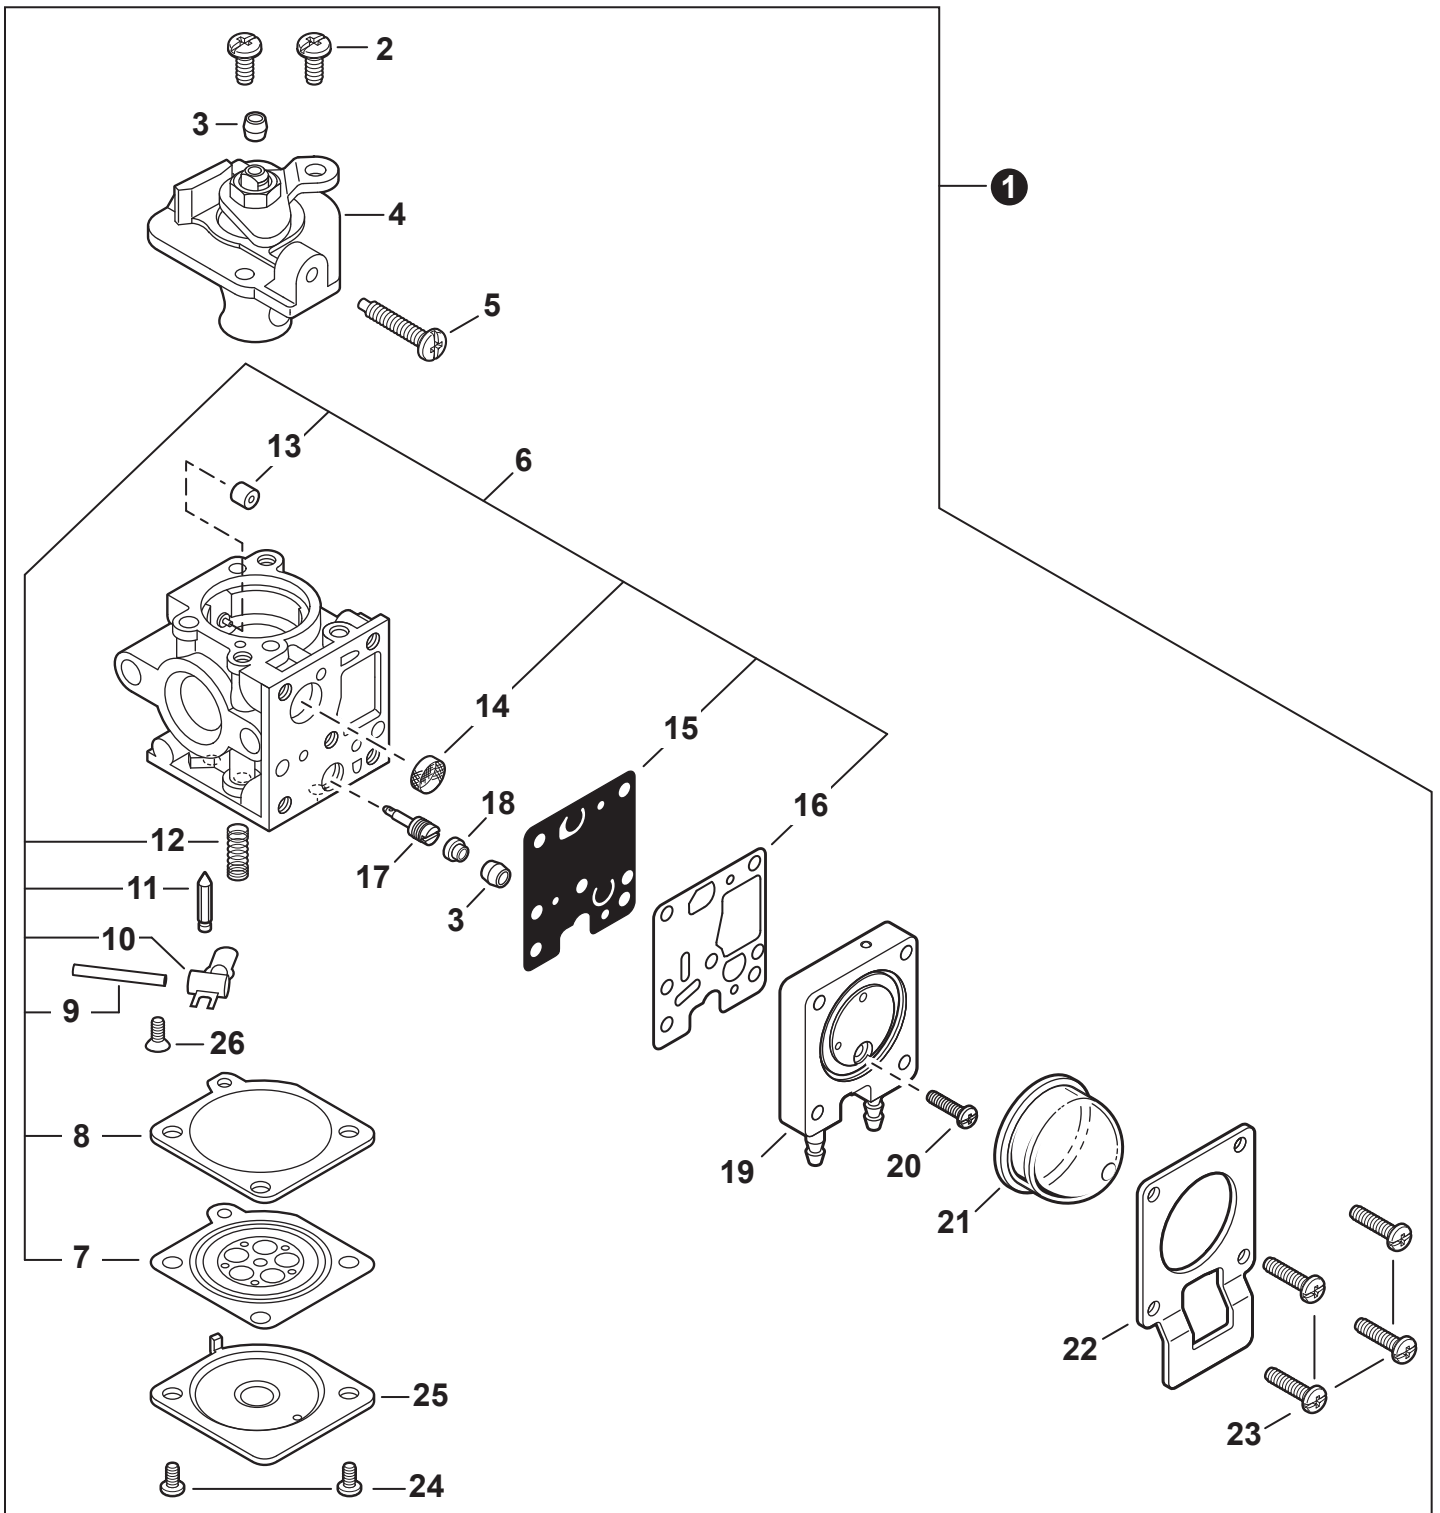

NO.	PART NUMBER	QTY.	DESCRIPTION	DESCRIPCIÓN
1	A021004700	1	CARBURETOR RE-110147B	CARBURADOR RE-110147B
2	12534413931	2	+SCREW	+TORNILLO
3	P005001270	2	+PLUG	+TAPÓN
4	P005004040	1	+COVER ASSY, ROTOR	+MONTAJE DE CUBIERTA DE ROTOR
5	P005000100	1	+SCREW, IDLE ADJUST	+TORNILLO PARA AJUSTAR EL RALENTI
6	P005003750	1	+REPAIR KIT, CARBURETOR	+JUEGO DE REPARACIÓN DE CARBURADOR
7		1	++DIAPHRAGM, METERING	++DIAFRAGMA DE MEDICIÓN
8		1	++GASKET, METERING DIAPHRAGM	++EMPAQUETADURA DIAFRAGMA DE MEDICIÓN
9		1	++PIN, METERING LEVER	++PASADOR DE PALANCA DE MEDICIÓN
10		1	++LEVER, METERING	++PALANCA DE MEDICIÓN
11		1	++VALVE, INLET NEEDLE	++VÁLVULA REGULADORA
12		1	++SPRING, METERING LEVER	++RESORTE PALANCA DE MEDICIÓN
13		1	++GUIDE, ROLLER	++GUÍA DE RODILLO
14		1	++SCREEN, FUEL INLET	++MALLA FILTRADORA
15		1	++DIAPHRAGM, PUMP	++DIAFRAGMA DE LA BOMBA
16		1	++GASKET, PUMP	++EMPAQUETADURA DE LA BOMBA
17	P005004050	1	+NEEDLE, MIXTURE	+AGUJA DE REGULACION
18	P005001250	1	+CAP, LIMITER	+PROTECTOR DE TORNILLO
19	P005004020	1	+BODY ASSY, PURGE	+MONTAJE DE CUERPO DE PURGA
20	P005000270	1	+SCREW	+TORNILLO
21	P005003110	1	+BULB, PURGE	+BULBO DE PURGA
22	P005000250	1	+RETAINER, PURGE BULB	+SUJETADOR DE BULBO DE PURGA
23	P005001900	4	+SCREW	+TORNILLO
24	12534452130	2	+SCREW	+TORNILLO
25	12534252130	1	+COVER, METERING DIAPHRAGM	+TAPA DE DIAFRAGMA DE MEDICIÓN
26	12533942030	1	+SCREW	+TORNILLO