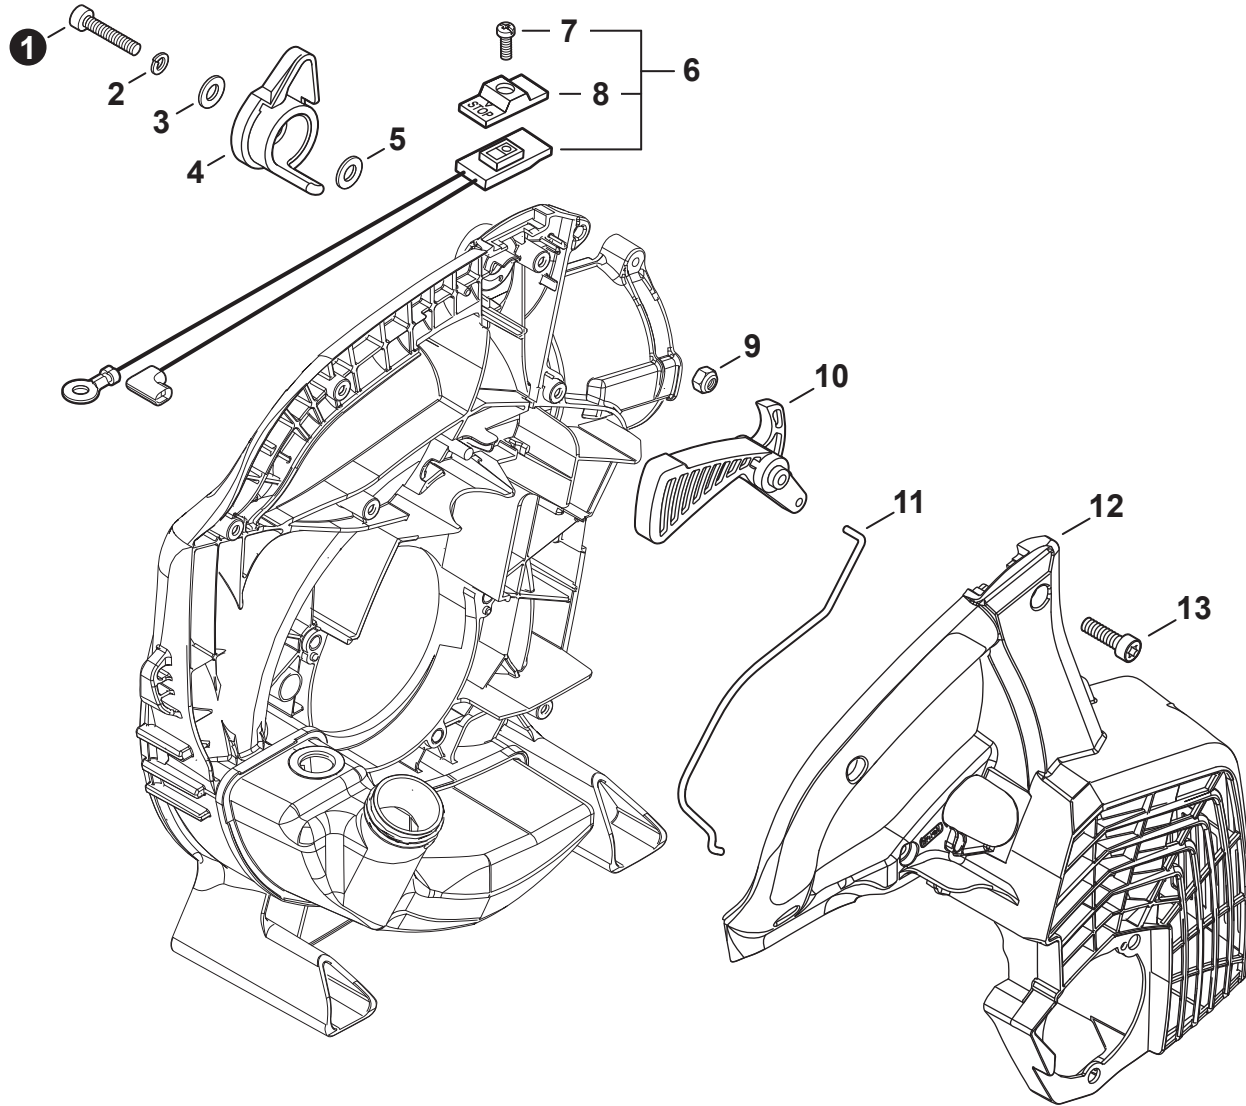

NO.	PART NUMBER	QTY.	DESCRIPTION	DESCRIPCIÓN
1	V805000220	1	BOLT, TORX 5×25	PERNO TORX 5×25
2	90060500005	1	WASHER, SPRING 5	ARANDELA DE PRESION 5
3	90060300005	1	WASHER 5.5×12×0.8	ARANDELA 5.5×12×0.8
4	C453000300	1	CONTROL, THROTTLE	CONTROL DE ACELERADOR
5	90060300005	1	WASHER 5.5×12×0.8	ARANDELA 5.5×12×0.8
6	P100003830	1	SWITCH, ON-OFF	INTERRUPTOR DE ENCENDIDO-APAGADO
7	9154503010	1	+SCREW 3×10	+TORNILLO 3×10
8	A444000060	1	+KNOB, SWITCH	+BOTÓN DE INTERRUPTOR
9	90056250005	1	NUT, LOCK M5	CONTRATUERCA M5
10	C450000721	1	TRIGGER, THROTTLE	GATILLO DEL ACELERADOR
11	C454000580	1	ROD, THROTTLE	VARILLA ACELERADOR
12	A190001620	1	COVER, ENGINE	CUBIERTA DE MOTOR
13	V805000010	6	BOLT, TORX 5×20	PERNO TORX 5×20