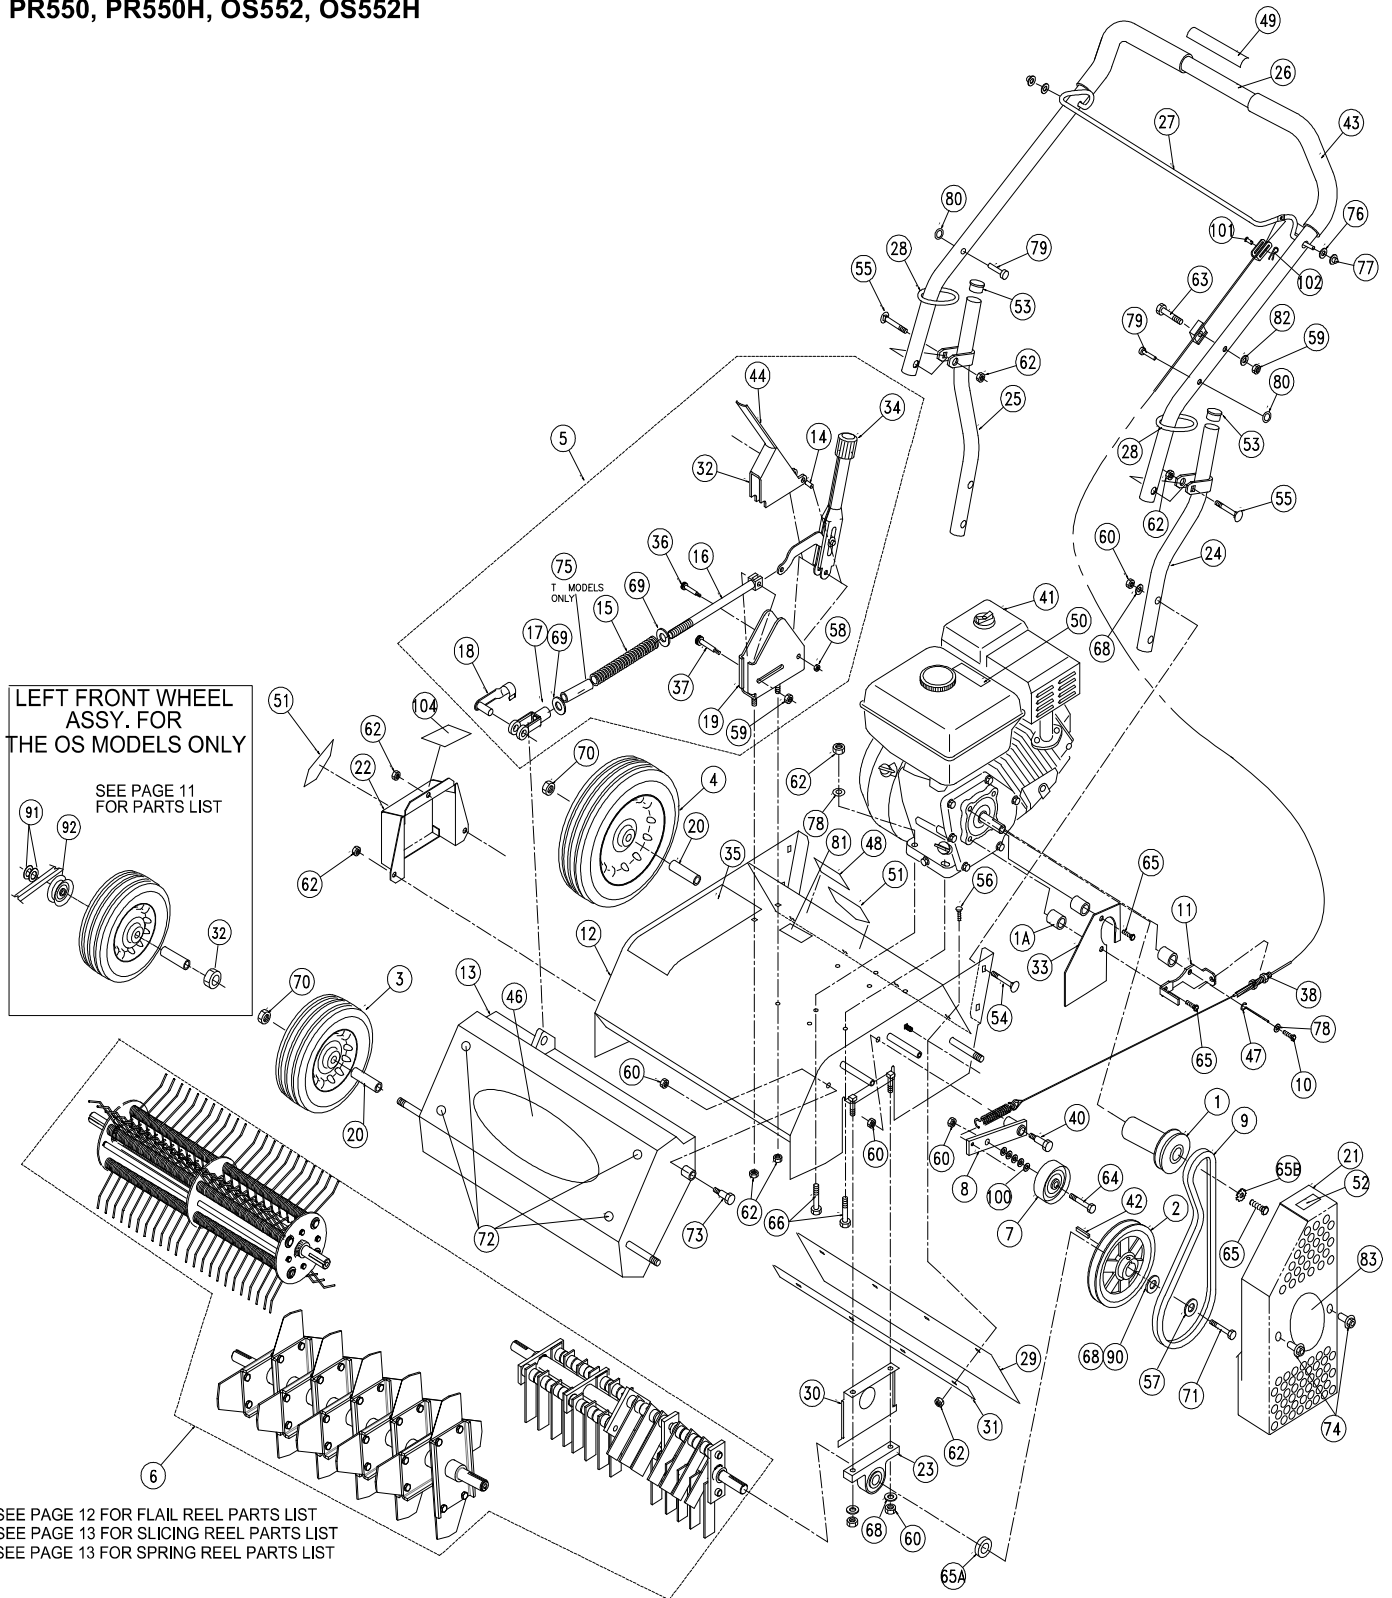

SPRING REPLACEMENT KIT - 350356-S

item no.	PARTS LIST	Part No.	QTY
3	SPRING TINE	350352	108
4	RING RETAINING 1/2"	350146	8

OVERSEEDER/POWER RAKE Owner's Manual

PARTS DRAWING PR/OS

PR550, PR550H, OS552, OS552H

OVERSEEDER/POWER RAKE Owner's Manual

Item no.	PARTS LIST	PR550 Part No.	QTY	PR550H Part No.	QTY	OS552 Part No.	QTY	OS552H Part No.	QTY
65	SCREWCAP 5/16-24 x 3/4" GR.5	8042026	3	8042026	3	8042026	3	8042026	3
65B	Washer 5/16 Twist Tooth	430298	1	430298	1	430298	1	430298	1
66	SCREWCAP 5/16 - 18 x 1 1/2	8041030	4	8041030	4	8041030	4	8041030	4
68	WASHER 3/8 FLAT CUT	8171004	9	8171004	9	8171004	8	8171004	8
69	WASHER 1/2 SAE ZP	8172011	2	8172011	2	8172011	5	8172011	5
70	NUT LOCK 1/2" - 13 THIN HGT	8161044	4	8161044	4	8161044	4	8161044	4
71	SCREWCAP 3/8" - 16 X1" HCS ZP	8041050	1	8041050	1	8041050	1	8041050	1
72	BUTTON SOCKET 5/16-18X5/8"	350266	4	350266	4	-	-	-	-
73	BOLT SHOULDER 1/2" x 2"	520031	2	520031	2	520031	2	520031	2
74	FLANGE SCREW 0.375 -16 X0.75	791080	2	791080	2	791080	2	791080	2
76	WASHER 3/8 SAE	8172009	2	8172009	2	8172009	2	8172009	2
77	NUT PAL 3/8	360218	2	360218	2	360218	2	360218	2
78	WASHER 1/4 FLAT CUT	8171002	5	8171002	5	8171002	5	8171002	5
79	PIN CLEVIS 3/8" X 1.625	520119	2	520119	2	520119	2	520119	2
80	RETAINER 3/8" BOLT PUSH NUT	360279	2	360279	2	360279	2	360279	2
81	LABEL SPARK ARRESTOR EN/SP	-	-	100256	1	-	-	100256	1
82	WASHER 1/4 SAE	8172007	1	8172007	1	8172007	1	8172007	1
83	LABEL LOGO PRODUCT SM CIRCLE	890456	1	890456	1	890456	1	890456	1
90	WASHER 1.125" OD X .344 ID X .25 THK	-	-	-	-	441150	1	441150	1
100	WASHER FLAT 5/16"	8171003	5	8171003	5	8171003	5	8171003	5
101	SCREW MACH #10-24 X 5/8" HWF ZP	8059135	1	8059135	1	8059135	1	8059135	1
102	NUT LOCK #10-24 HEX	8164005	1	8164005	1	8164005	1	8164005	1
104	LABEL MADE IN U.S.A	520116	1	520116	1	520116	1	520116	1