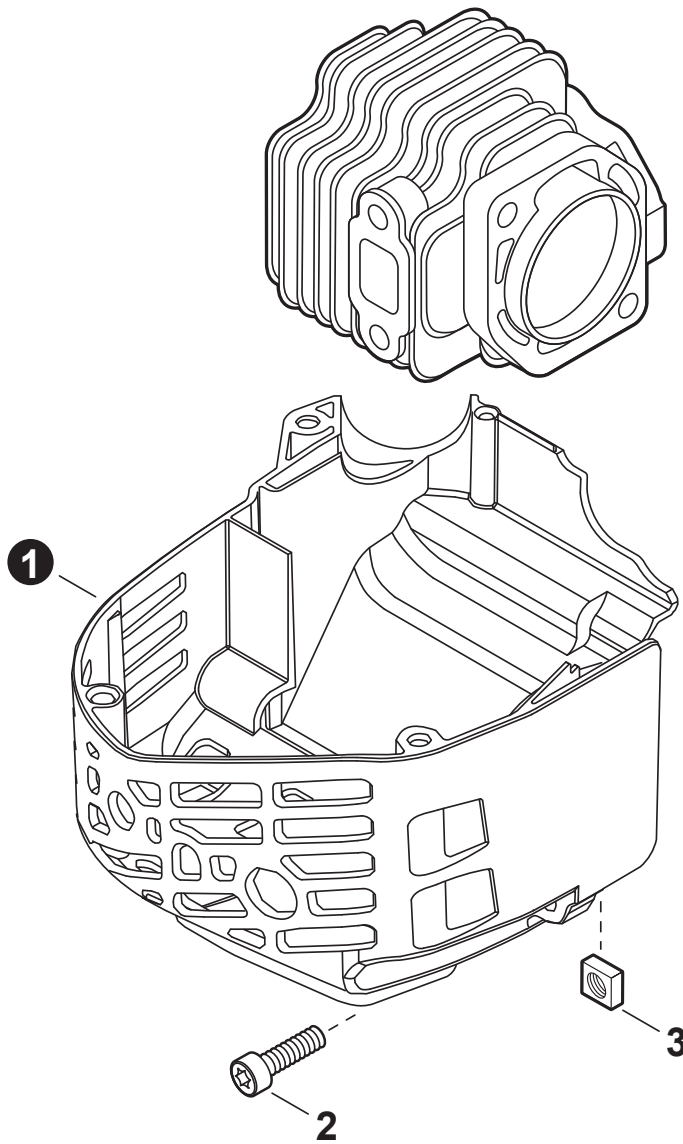

Table of Contents

Tabla de contenido

Engine Cover	3
Cubierta de motor	
Engine	4
Motor	
Engine	5
Motor	
Carburetor	6
Carburador	
Carburetor	7
Carburador	
Intake	8
Admisión	
Exhaust	9
Escape	
Ignition	10
Encendido	
Starter	11
Arrancador autorretráctil	
Fuel System	12
Sistema de combustible	
Handle - Rear	13
Mango trasero	
Cutting Head	14
Cabezal de corte	
Cutting Head	15
Cabezal de corte	
Labels	16
Etiquetas	
Maintenance Kits	17
Juegos de mantenimiento	
Bulk Pipe	17
Tubo al por mayor	
Bulk Starter Rope	17
Cuerda del arrancador al por mayor	

NO.	PART NUMBER	QTY.	DESCRIPTION	DESCRIPCIÓN
1	A160003580	1	COVER, ENGINE	CUBIERTA DE MOTOR
2	V805000150	1	BOLT, TORX 5×16	PERNO TORX 5×16
3	90056500005	1	NUT M5	TUERCA M5

NO.	PART NUMBER	QTY.	DESCRIPTION	DESCRIPCIÓN
1	SB1123	1	SHORT BLOCK	BLOQUE CORTO
2	V805000210	2	+BOLT, TORX 5×20	+PERNO TORX 5×20
3	V104002190	1	+HEAT SHIELD, EXHAUST	+PROTECTOR TÉRMICO DEL ESCAPE
4	A130001960	1	+CYLINDER	+CILINDRO
5	V103002030	1	+GASKET, INTAKE	+EMPAQUETADURA DE ADMISIÓN
6	V103002020	1	+GASKET, INTAKE	+EMPAQUETADURA DE ADMISIÓN
7	V103001740	1	+GASKET, INTAKE	+EMPAQUETADURA DE ADMISIÓN
8	V100000720	1	+GASKET, CYLINDER	+EMPAQUETADURA DE CILINDRO
9	P021007772	1	+PISTON KIT	+JUEGO DE PISTÓN
10	10001504630	2	++RING, SNAP	++ANILLO RETENEDOR
11	10001408960	2	++WASHER, THRUST	++ARANDELA DE EMPUJE
12	A101000090	1	++RING, PISTON	++ANILLO DEL PISTÓN
13	10001311520	1	++PIN, PISTON 8	++PASADOR DEL PISTÓN 8
14	10011305930	1	++BEARING, NEEDLE	++COJINETE DE AGUJAS
15	10014212330	1	+KEY, WOODRUFF	+CHAVETA WOODRUFF
16	A011001550	1	+CRANKSHAFT ASSY	+MONTAJE DE CIGÜEÑAL
17	P100006080	1	+CRANKCASE SET	+JUEGO DE CÁRTER
18	V805000220	3	++BOLT, TORX 5×25	++PERNO TORX 5×25
19	10021261830	2	++SEAL, OIL	++SELLO DE ACEITE
20	90081036000	2	++BEARING, BALL	++COJINETE DE BALINES
21	V102000240	1	++GASKET, CRANKCASE	++EMPAQUETADURA DE CÁRTER
22	90033040080	2	++PIN, LOCATING 4×8	++PASADOR DE POSICIONAMIENTO 4×8
23	P021052750	1	GASKET KIT	JUEGO DE EMPAQUETADURA