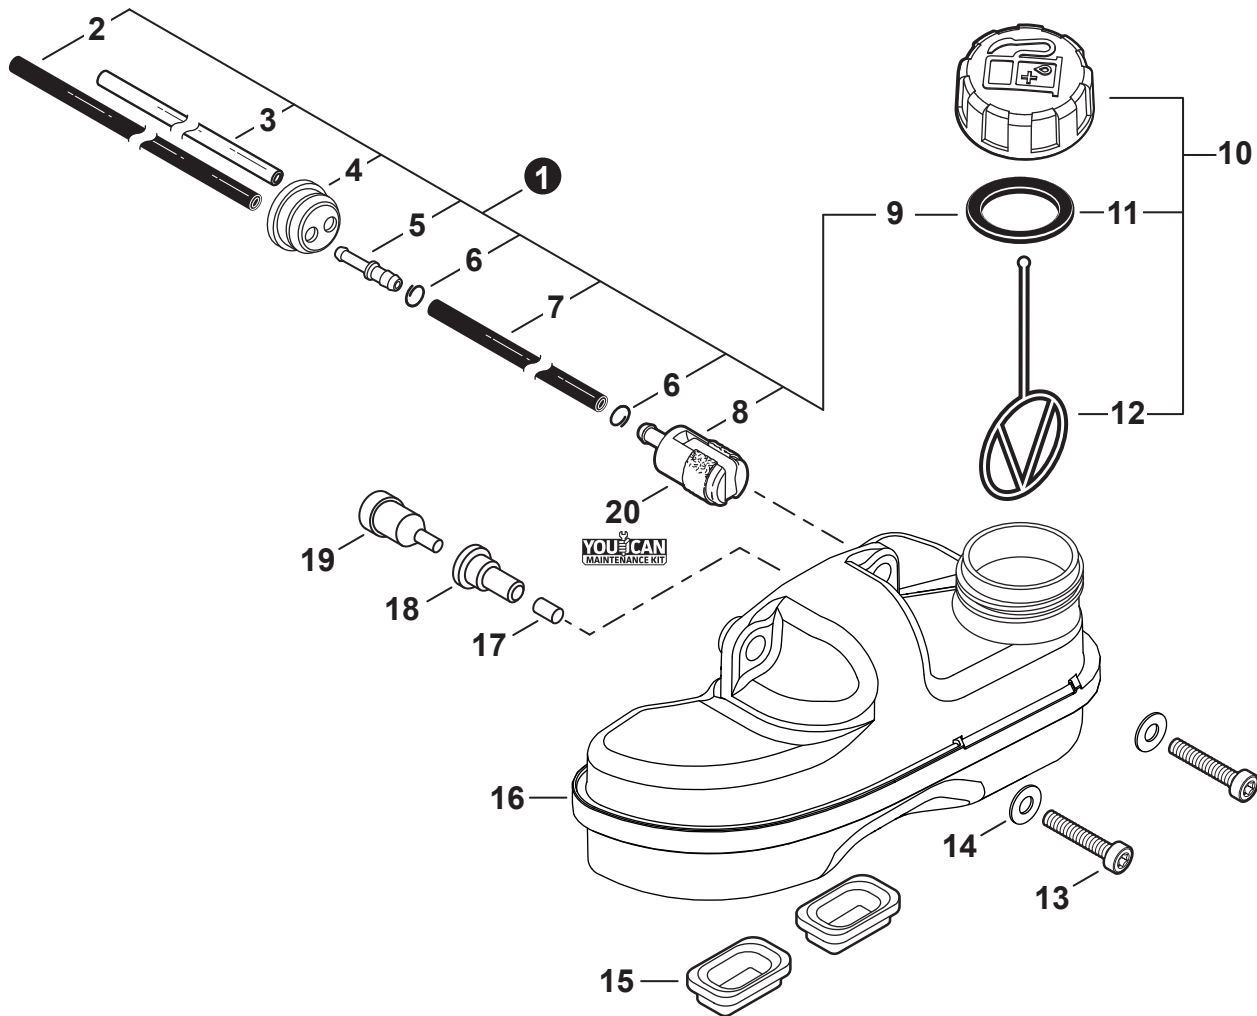

NO.	PART NUMBER	QTY.	DESCRIPTION	DESCRIPCIÓN
1	90191Y	1	FUEL SYSTEM KIT - YOUCAN™	KIT DEL SISTEMA DE COMBUSTIBLE - YOUCAN™
2	V471005370	1	+PIPE, FUEL 3×5×91 BLACK	+TUBO DE COMBUSTIBLE 3×5×91 NEGRO
3	13201056330	1	+PIPE, FUEL RETURN 3×6×90 MM CLEAR	+TUBO DE RETORNO 3×6×90 MM TRANSPARENTE
4	13211544330	1	+GROMMET, FUEL	+OJAL DE COMBUSTIBLE
5	V186000520	1	+CONNECTOR, PIPE Ø5×Ø3.5	+CONECTOR DE TUBO Ø5×Ø3.5
6	V490001240	2	+CLIP Ø6	+SUJETADOR Ø6
7	V471003661	1	+PIPE, FUEL 3×5×115 BLACK	+TUBO DE COMBUSTIBLE 3×5×115 NEGRO
8	A369000480	1	+FILTER, FUEL	+FILTRO DE COMBUSTIBLE
9	13101655830	1	+GASKET, FUEL CAP	+EMPAQUETADURA DE TAPA DE COMBUSTIBLE
10	P100006050	1	CAP ASSY, FUEL	MONTAJE DE TAPA DE COMBUSTIBLE
11	13101655830	1	+GASKET, FUEL CAP	+EMPAQUETADURA DE TAPA DE COMBUSTIBLE
12	A365000050	1	+CONNECTOR, CAP L= 60 MM	+CONECTOR DE TAPA L= 60 MM
13	V805000160	2	BOLT, TORX 5×20	PERNO TORX 5×20
14	90060300005	2	WASHER 5.5×12×0.8	ARANDELA 5.5×12×0.8
15	V420004490	2	CUSHION	AMORTIGUADOR
16	A350002520	1	TANK, FUEL	TANQUE DE COMBUSTIBLE
17	13131435430	1	FILTER, VENT	FILTRO DE RESPIRADERO
18	V137000150	1	GROMMET, FUEL	OJAL DE COMBUSTIBLE
19	A356000031	1	VENT ASSY	VÁLVULA DE RESPIRADERO
20	90152Y	1	TUNE-UP KIT - YOUCAN™	JUEGO DE PUESTA A PUNTO - YOUCAN™