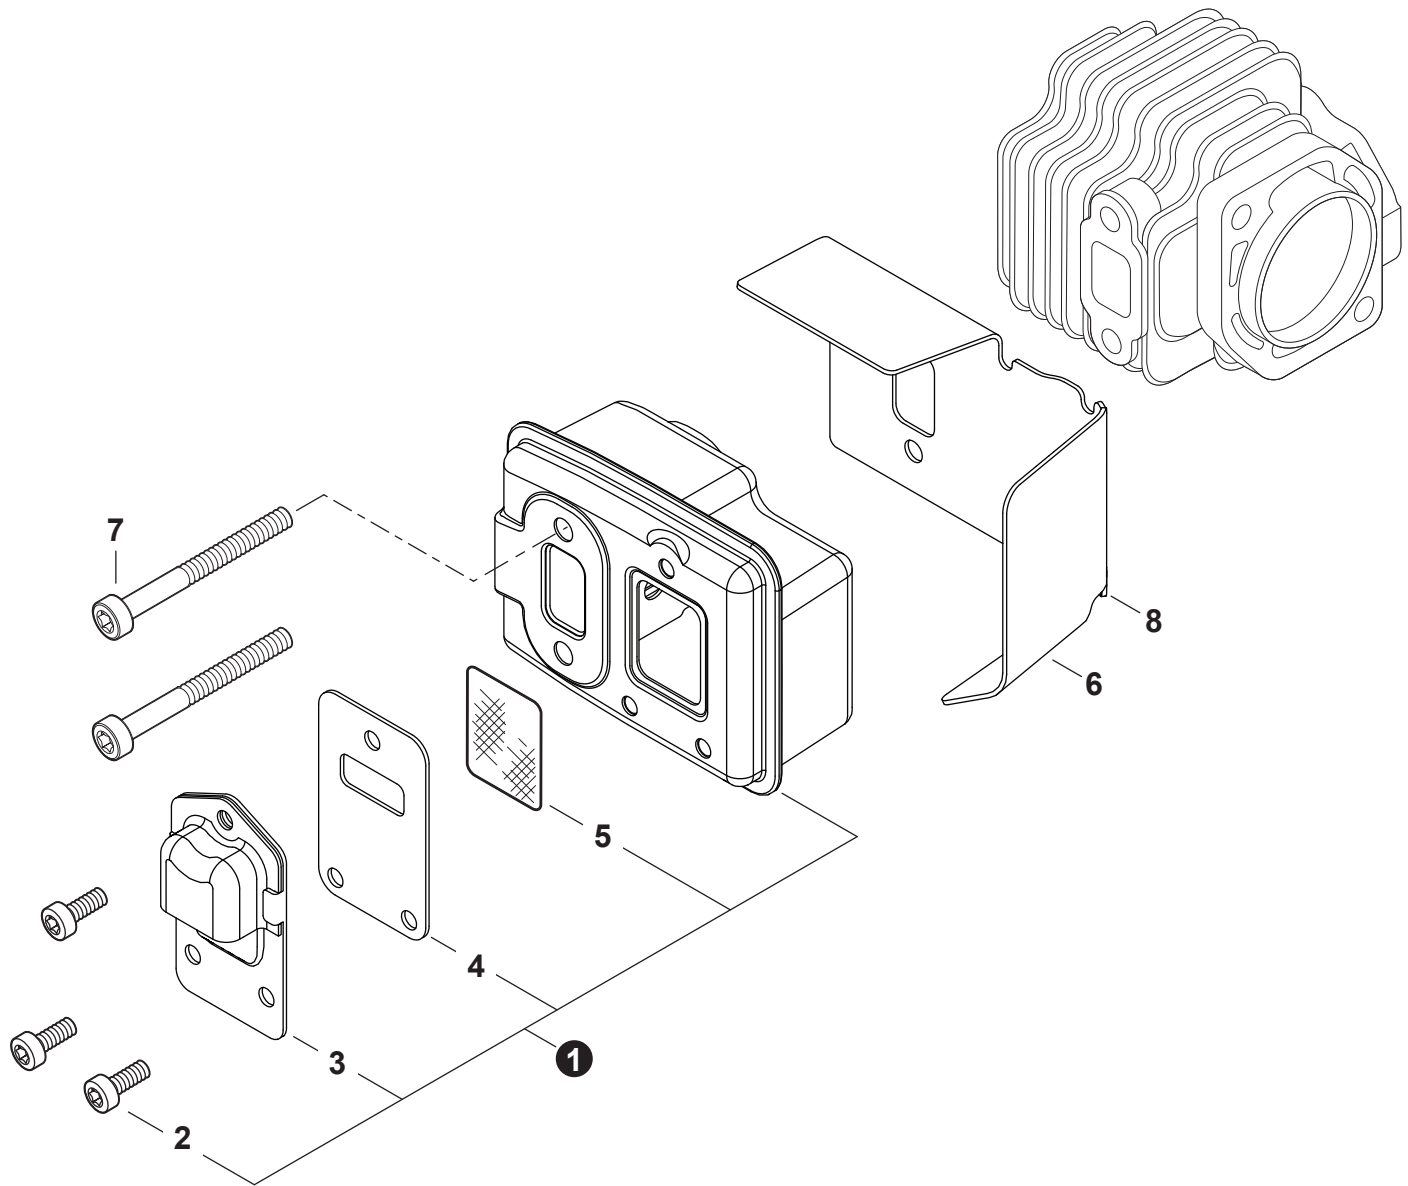

NO.	PART NUMBER	QTY.	DESCRIPTION	DESCRIPCIÓN
1	P100006060	1	MUFFLER ASSY	MONTAJE DE SILENCIADOR
2	V804000030	3	+BOLT, TORX 4x8	+PERNO TORX 4x8
3	A313002090	1	+GUIDE, EXHAUST	+GUÍA DE ESCAPE
4	V104002420	1	+GASKET, EXHAUST	+EMPAQUETADURA DE ESCAPE
5	14586240630	1	+SCREEN, SPARK ARRESTER	+PANTALLA DEL GUARDACHISPAS
6	V104002190	1	HEAT SHIELD, EXHAUST	PROTECTOR TÉRMICO DEL ESCAPE
7	V805000380	2	BOLT, TORX 5x50	PERNO TORX 5x50
8	P021052750	1	GASKET KIT	JUEGO DE EMPAQUETADURA