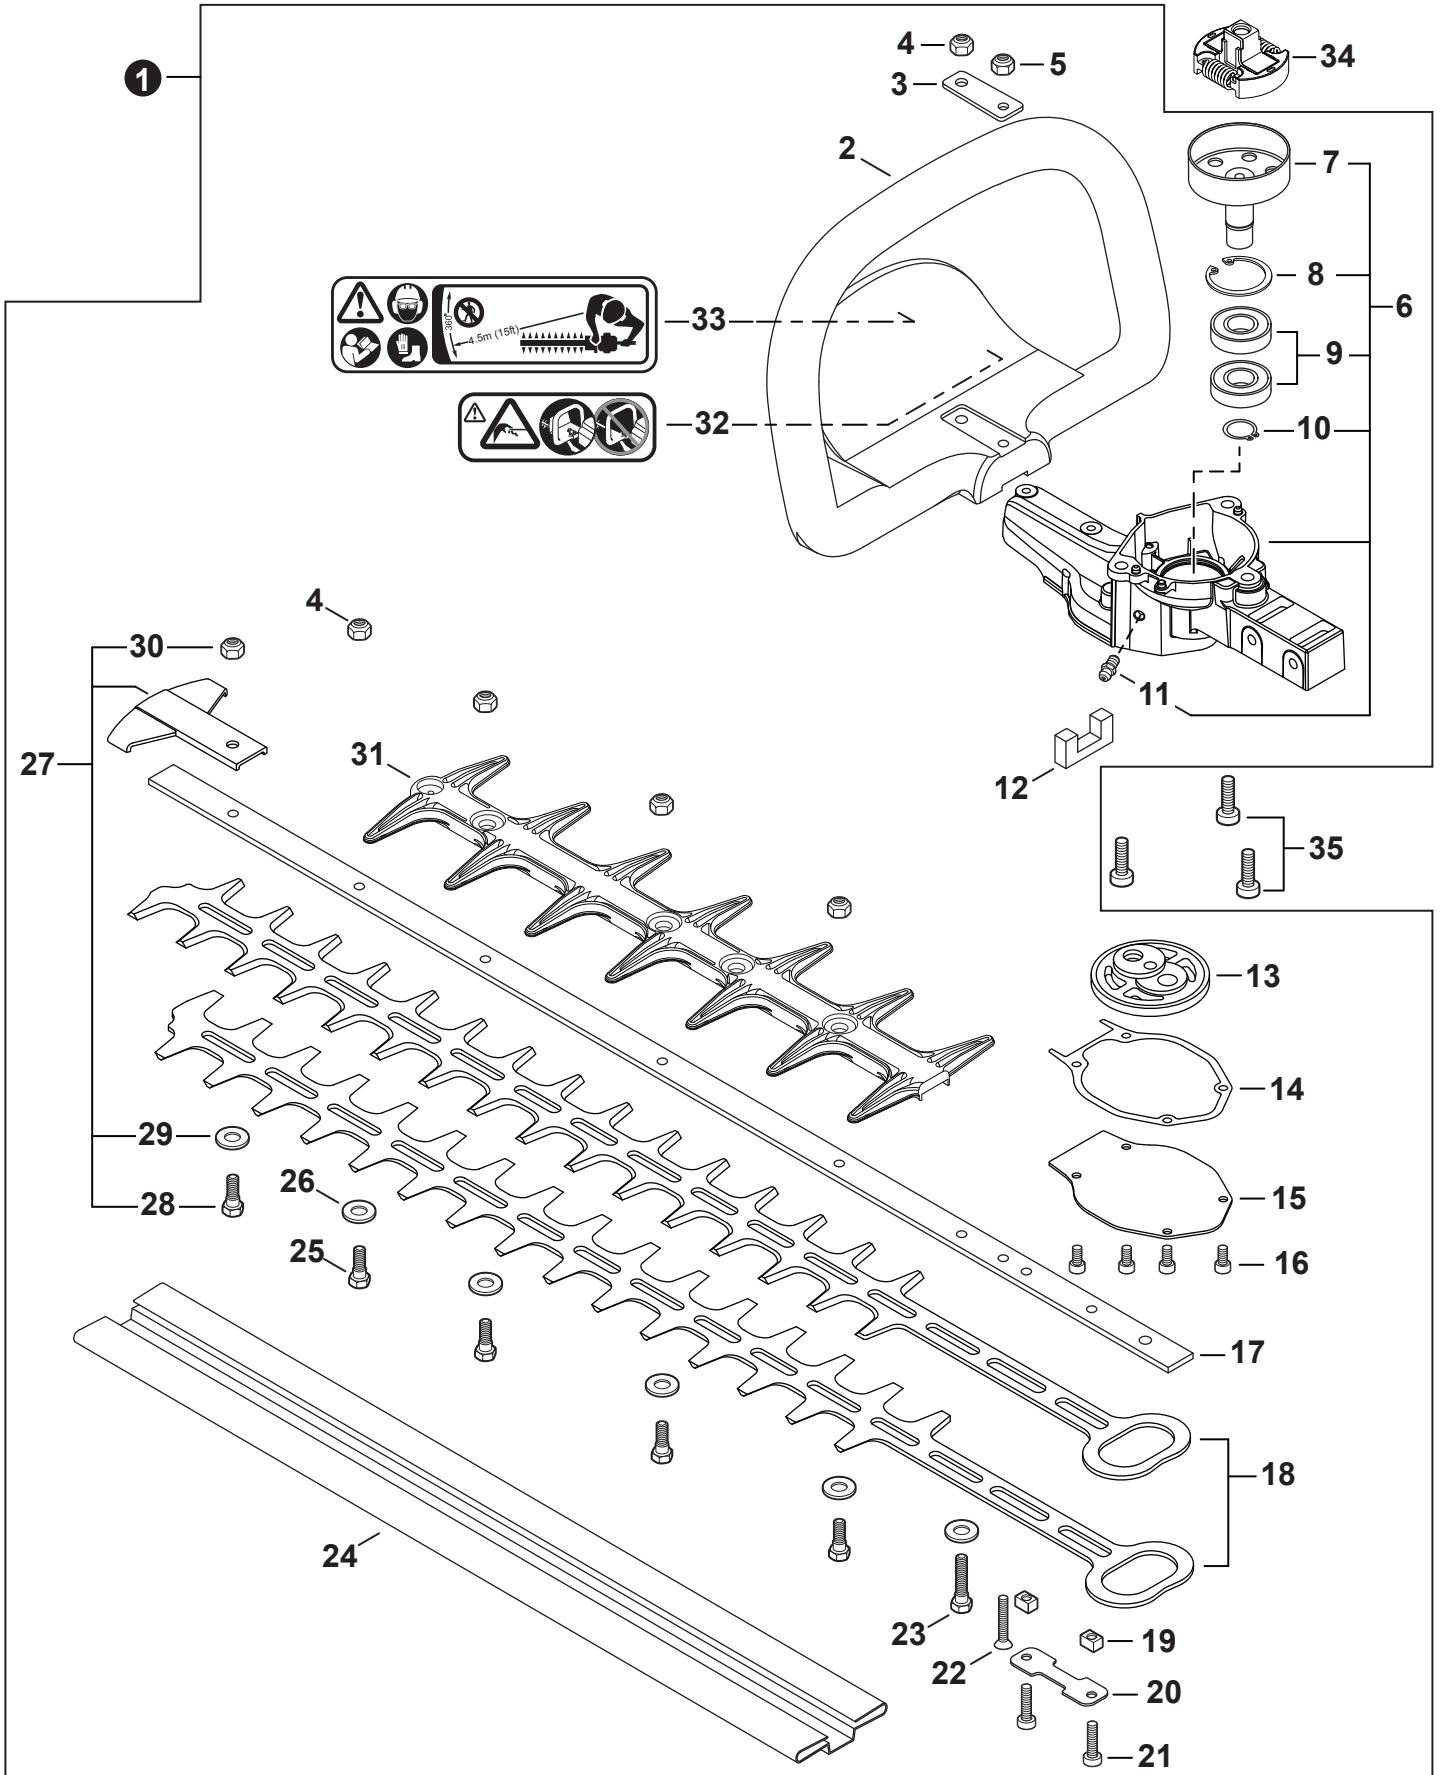

NO.	PART NUMBER	QTY.	DESCRIPTION	DESCRIPCIÓN
1	9001034	1	CUTTING HEAD KIT	MONTAJE DE CABEZAL DE CORTE
2	C400000533	1	+HANDLE, FRONT	+MANGO DELANTERO
3	35161105360	1	+PLATE, EYE	+PLACA
4	43302206460	5	+NUT M6	+TUERCA M6
5	9210805000	1	+NUT, FLANGE M5	+TUERCA-BRIDA M5
6	P021052880	1	+GEAR CASE ASSY	+MONTAJE DE CAJA DE ENGRANAJES
7	A556001840	1	++DRUM, CLUTCH	++TAMBOR EMBRAGUE
8	90070200032	1	++RING, SNAP Ø32	++ANILLO RETENEDOR Ø32
9	9405236002	2	++BEARING, BALL	++COJINETE DE BALINES
10	90070100014	1	++RING, SNAP 14	++ANILLO RETENEDOR 14
11	88011054230	1	++FITTING, GREASE	++ENGRASADOR
12	V541000750	1	+SEAL	+SELLO
13	V650000740	1	+GEAR, SPUR	+ENGRANAJE RECTO
14	V110000230	1	+GASKET, GEAR CASE	+EMPAQUETADURA DE CAJA DE ENGRANAJES
15	C539000190	1	+COVER, GEAR CASE	+TAPA CAJA DE ENGRANAJES
16	V804000050	4	+BOLT, TORX 4×12	+PERNO TORX 4×12
17	X425001060	1	+SUPPORT, BLADE 20"	+SOPORTE DE LA CUCHILLA 50 CM
18	X412000770	2	+CUTTER 20"	+CUCHILLA 50 CM
19	V353000250	2	+GUIDE, BLADE 5	+GUÍA DE CUCHILLA 5
20	V150004330	1	+PLATE, EYE	+PLACA
21	V805000210	2	+BOLT, TORX 5×20	+PERNO TORX 5×20
22	90021205030	1	+SCREW 5×30	+TORNILLO 5×30
23	69911506560	1	+BOLT M6×35	+PERNO M6×35
24	X495000870	1	+SCABBARD 20"	+FUNDA 50 CM
25	V204000570	4	+BOLT M6×20	+PERNO M6×20
26	69911804560	5	+WASHER 6.5×15.5×0.6	+ARANDELA 6.5×15.5×0.6
27	99988802030	1	+TIP GUARD KIT	+JUEGO DE PROTECTOR DE PUNTA
28	V204000570	1	++BOLT M6×20	++PERNO M6×20
29	69911804560	1	++WASHER 6.5×15.5×0.6	++ARANDELA 6.5×15.5×0.6
30	43302206460	1	++NUT M6	++TUERCA M6
31	X431000200	1	+GUARD, CUTTER BLADE	+PROTECTOR DE LA CUCHILLA DE CORTE
32	X505000290	1	+LABEL, CAUTION	+ETIQUETA DE PRECAUCIÓN
33	X505002610	1	+LABEL, CAUTION - ISO	+ETIQUETA DE PRECAUCIÓN - ISO
34	A056000790	1	CLUTCH ASSY	MONTAJE DE EMBRAGUE
35	V806000130	3	BOLT, TORX 6	PERNO TORX 6