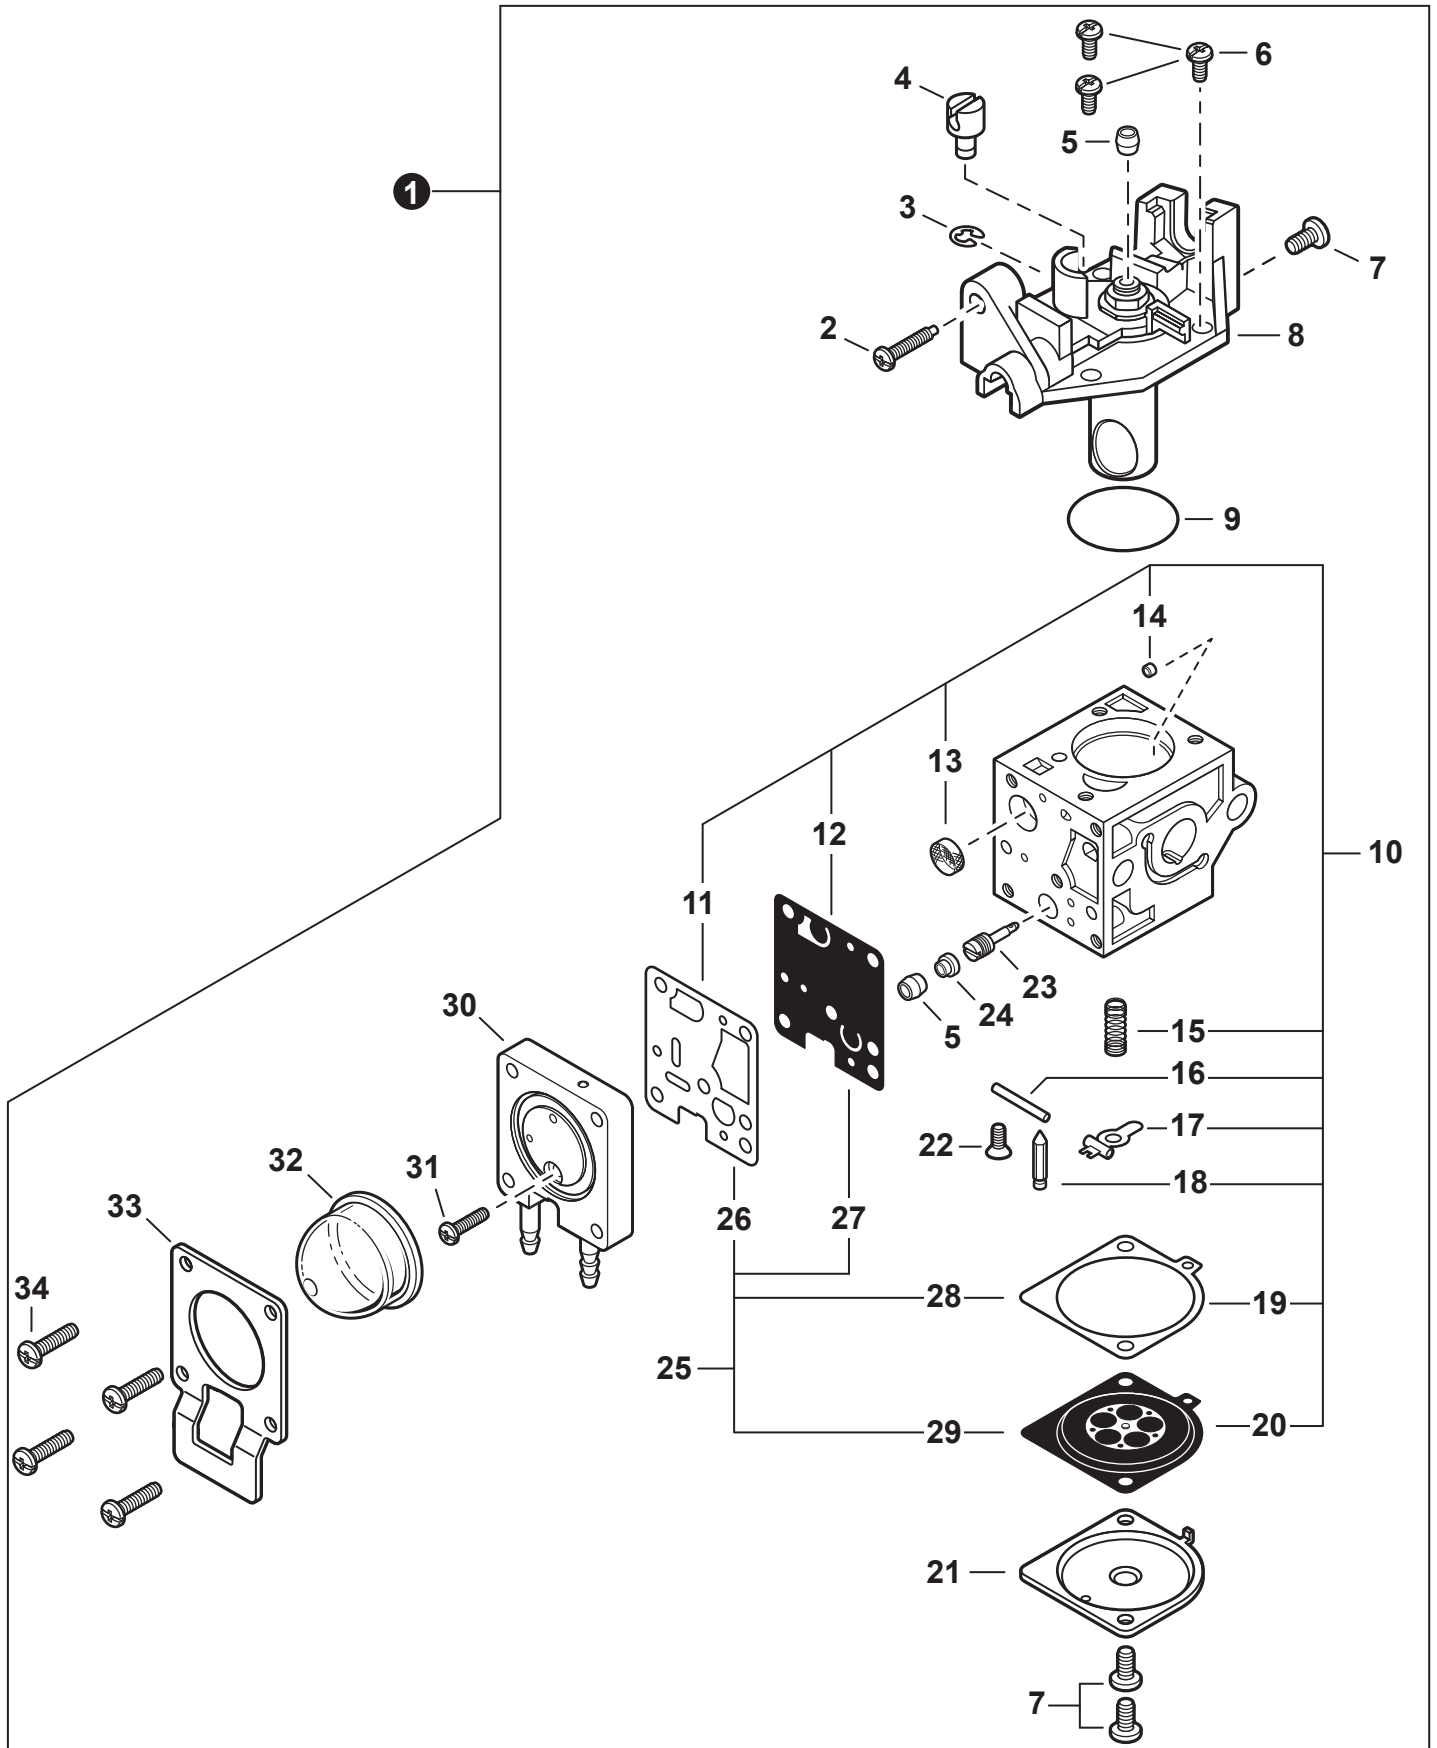

Table of Contents

Tabla de contenido

Engine Cover	3
Cubierta de motor	
Engine	4
Motor	
Engine	5
Motor	
Carburetor	6
Carburador	
Carburetor	7
Carburador	
Intake	8
Admisión	
Exhaust	9
Escape	
Ignition	10
Encendido	
Starter	11
Arrancador autorretráctil	
Fuel System	12
Sistema de combustible	
Handle - Rear	13
Mango trasero	
Cutting Head	14
Cabezal de corte	
Cutting Head	15
Cabezal de corte	
Labels	16
Etiquetas	
Maintenance Kits	17
Juegos de mantenimiento	
Bulk Pipe	17
Tubo al por mayor	
Bulk Starter Rope	17
Cuerda del arrancador al por mayor	

NO.	PART NUMBER	QTY.	DESCRIPTION	DESCRIPCIÓN
1	A160003580	1	COVER, ENGINE	CUBIERTA DE MOTOR
2	V805000150	1	BOLT, TORX 5×16	PERNO TORX 5×16
3	90056500005	1	NUT M5	TUERCA M5

NO.	PART NUMBER	QTY.	DESCRIPTION	DESCRIPCIÓN
1	SB1123	1	SHORT BLOCK	BLOQUE CORTO
2	V805000210	2	+BOLT, TORX 5×20	+PERNO TORX 5×20
3	V104002190	1	+HEAT SHIELD, EXHAUST	+PROTECTOR TÉRMICO DEL ESCAPE
4	A130001960	1	+CYLINDER	+CILINDRO
5	V103002030	1	+GASKET, INTAKE	+EMPAQUETADURA DE ADMISIÓN
6	V103002020	1	+GASKET, INTAKE	+EMPAQUETADURA DE ADMISIÓN
7	V103001740	1	+GASKET, INTAKE	+EMPAQUETADURA DE ADMISIÓN
8	V100000720	1	+GASKET, CYLINDER	+EMPAQUETADURA DE CILINDRO
9	P021007772	1	+PISTON KIT	+JUEGO DE PISTÓN
10	10001504630	2	++RING, SNAP	++ANILLO RETENEDOR
11	10001408960	2	++WASHER, THRUST	++ARANDELA DE EMPUJE
12	A101000090	1	++RING, PISTON	++ANILLO DEL PISTÓN
13	10001311520	1	++PIN, PISTON 8	++PASADOR DEL PISTÓN 8
14	10011305930	1	++BEARING, NEEDLE	++COJINETE DE AGUJAS
15	10014212330	1	+KEY, WOODRUFF	+CHAVETA WOODRUFF
16	A011001550	1	+CRANKSHAFT ASSY	+MONTAJE DE CIGÜEÑAL
17	P100006080	1	+CRANKCASE SET	+JUEGO DE CÁRTER
18	V805000220	3	++BOLT, TORX 5×25	++PERNO TORX 5×25
19	10021261830	2	++SEAL, OIL	++SELLO DE ACEITE
20	90081036000	2	++BEARING, BALL	++COJINETE DE BALINES
21	V102000240	1	++GASKET, CRANKCASE	++EMPAQUETADURA DE CÁRTER
22	90033040080	2	++PIN, LOCATING 4×8	++PASADOR DE POSICIONAMIENTO 4×8
23	P021052750	1	GASKET KIT	JUEGO DE EMPAQUETADURA