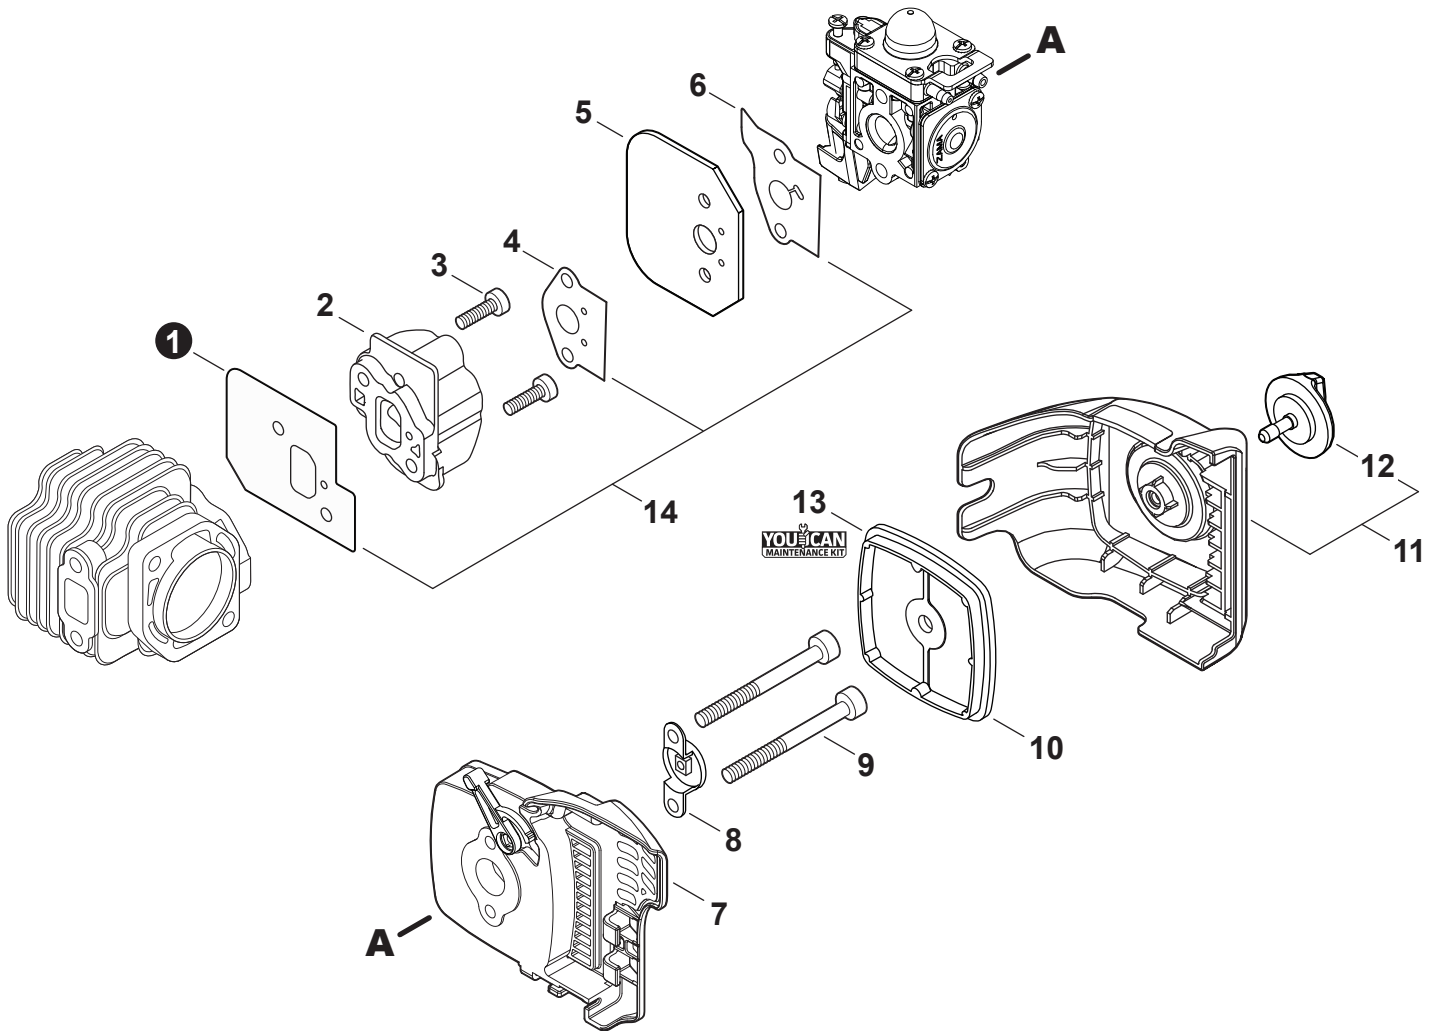

NO.	PART NUMBER	QTY.	DESCRIPTION	DESCRIPCIÓN
1	V103002030	1	GASKET, INTAKE	EMPAQUETADURA DE ADMISIÓN
2	A200001200	1	INSULATOR, INTAKE	AISLADOR DE ADMISIÓN
3	V805000170	2	BOLT, TORX 5×25	PERNO TORX 5×25
4	V103002020	1	GASKET, INTAKE	EMPAQUETADURA DE ADMISIÓN
5	A209000610	1	PLATE, INSULATOR	PLACA AISLANTE
6	V103001740	1	GASKET, INTAKE	EMPAQUETADURA DE ADMISIÓN
7	P021049871	1	CASE, AIR FILTER	CAJA DEL FILTRO DE AIRE
8	A244000070	1	PLATE, PREVENT	PLACA DE PREVENCIÓN
9	V805000100	2	BOLT, TORX 5×65	PERNO TORX 5×65
10	A226001410	1	FILTER, AIR - DOUBLE LAYER	FILTRO DE AIRE - CAPA DOBLE
11	P021049130	1	COVER SET, AIR FILTER	JUEGO DE CUBIERTA DEL FILTRO DE AIRE
12	V299000610	1	+THUMBSCREW	+TORNILLO DE OREJETAS
13	90152Y	1	TUNE-UP KIT - YOU CAN™	JUEGO DE PUESTA A PUNTO - YOU CAN™
14	P021052750	1	GASKET KIT	JUEGO DE EMPAQUETADURA