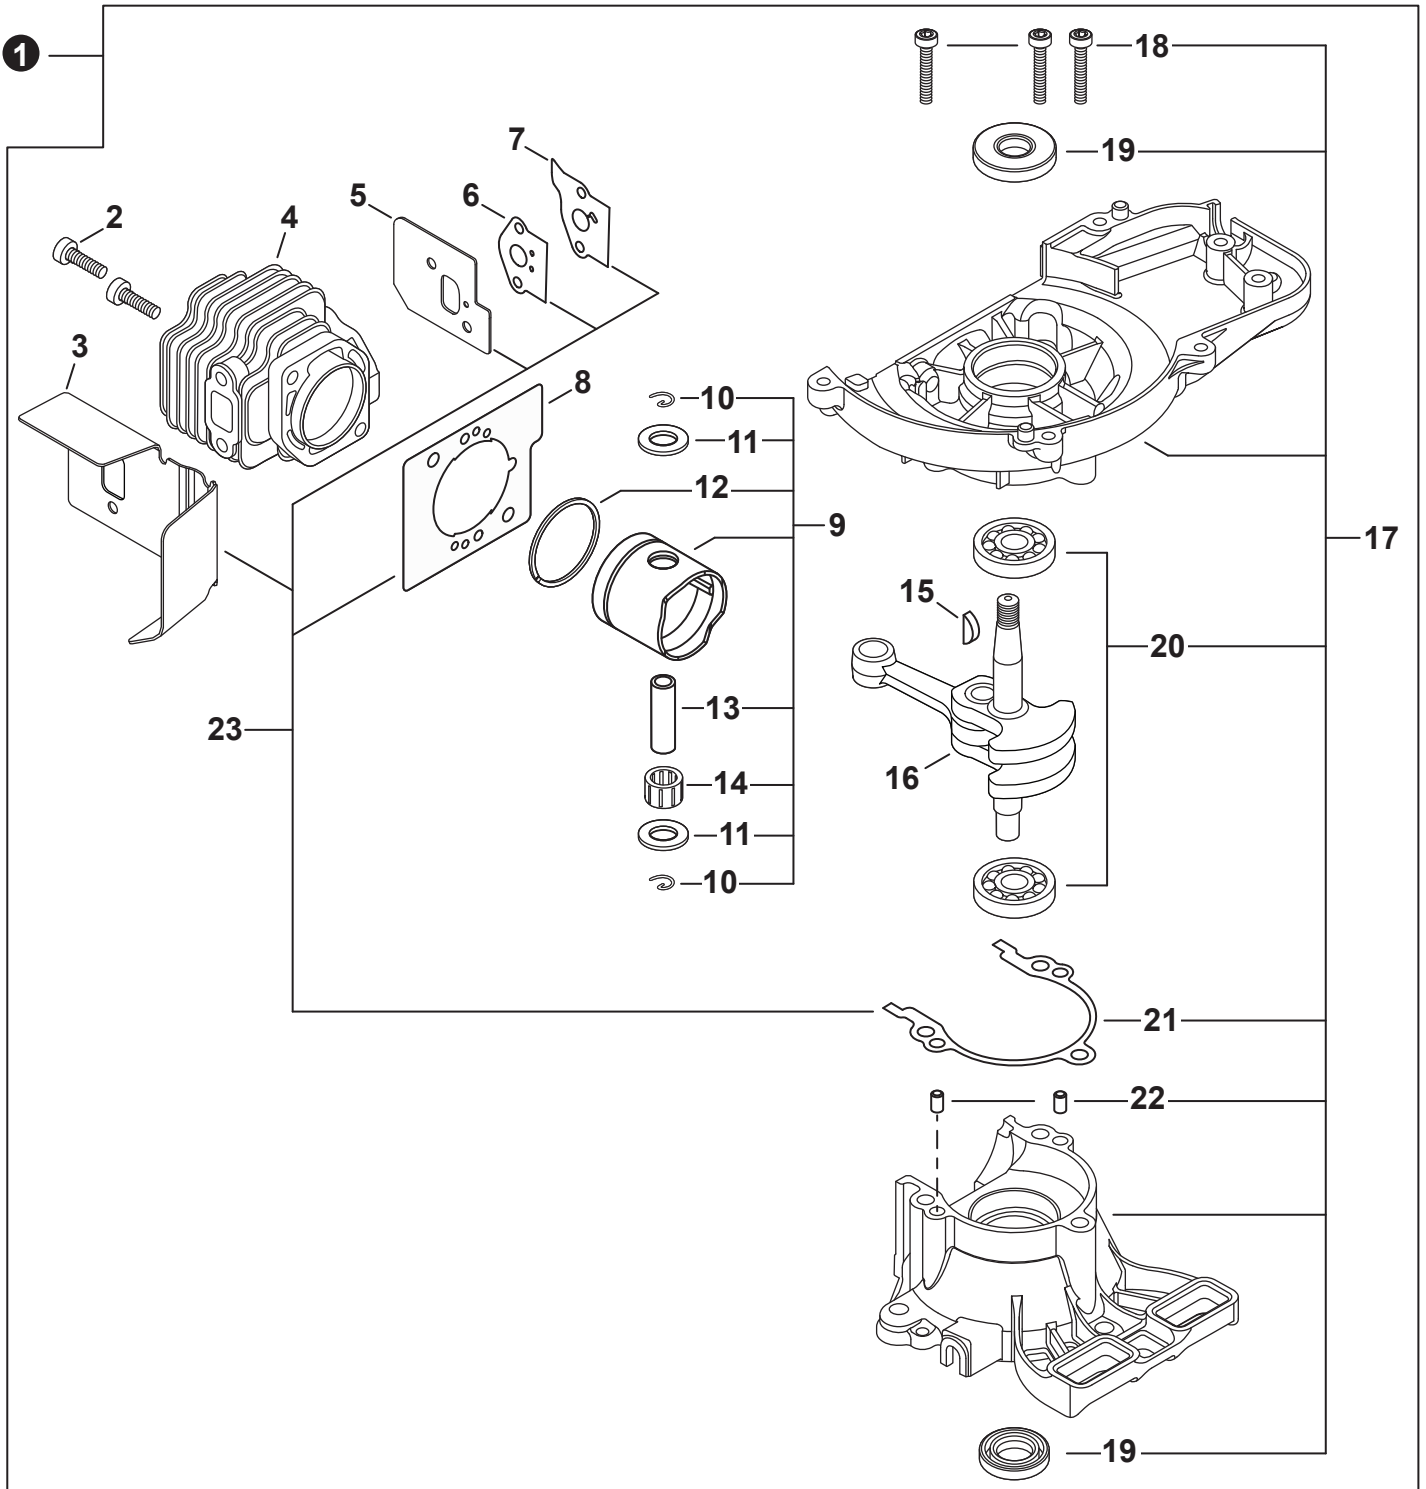

NO.	PART NUMBER	QTY.	DESCRIPTION	DESCRIPCIÓN
1	A160003580	1	COVER, ENGINE	CUBIERTA DE MOTOR
2	V805000150	1	BOLT, TORX 5×16	PERNO TORX 5×16
3	90056500005	1	NUT M5	TUERCA M5

NO.	PART NUMBER	QTY.	DESCRIPTION	DESCRIPCIÓN
1	SB1123	1	SHORT BLOCK	BLOQUE CORTO
2	V805000210	2	+BOLT, TORX 5×20	+PERNO TORX 5×20
3	V104002190	1	+HEAT SHIELD, EXHAUST	+PROTECTOR TÉRMICO DEL ESCAPE
4	A130001960	1	+CYLINDER	+CILINDRO
5	V103002030	1	+GASKET, INTAKE	+EMPAQUETADURA DE ADMISIÓN
6	V103002020	1	+GASKET, INTAKE	+EMPAQUETADURA DE ADMISIÓN
7	V103001740	1	+GASKET, INTAKE	+EMPAQUETADURA DE ADMISIÓN
8	V100000720	1	+GASKET, CYLINDER	+EMPAQUETADURA DE CILINDRO
9	P021007772	1	+PISTON KIT	+JUEGO DE PISTÓN
10	10001504630	2	++RING, SNAP	++ANILLO RETENEDOR
11	10001408960	2	++WASHER, THRUST	++ARANDELA DE EMPUJE
12	A101000090	1	++RING, PISTON	++ANILLO DEL PISTÓN
13	10001311520	1	++PIN, PISTON 8	++PASADOR DEL PISTÓN 8
14	10011305930	1	++BEARING, NEEDLE	++COJINETE DE AGUJAS
15	10014212330	1	+KEY, WOODRUFF	+CHAVETA WOODRUFF
16	A011001550	1	+CRANKSHAFT ASSY	+MONTAJE DE CIGÜEÑAL
17	P100006080	1	+CRANKCASE SET	+JUEGO DE CÁRTER
18	V805000220	3	++BOLT, TORX 5×25	++PERNO TORX 5×25
19	10021261830	2	++SEAL, OIL	++SELLO DE ACEITE
20	90081036000	2	++BEARING, BALL	++COJINETE DE BALINES
21	V102000240	1	++GASKET, CRANKCASE	++EMPAQUETADURA DE CÁRTER
22	90033040080	2	++PIN, LOCATING 4×8	++PASADOR DE POSICIONAMIENTO 4×8
23	P021052750	1	GASKET KIT	JUEGO DE EMPAQUETADURA