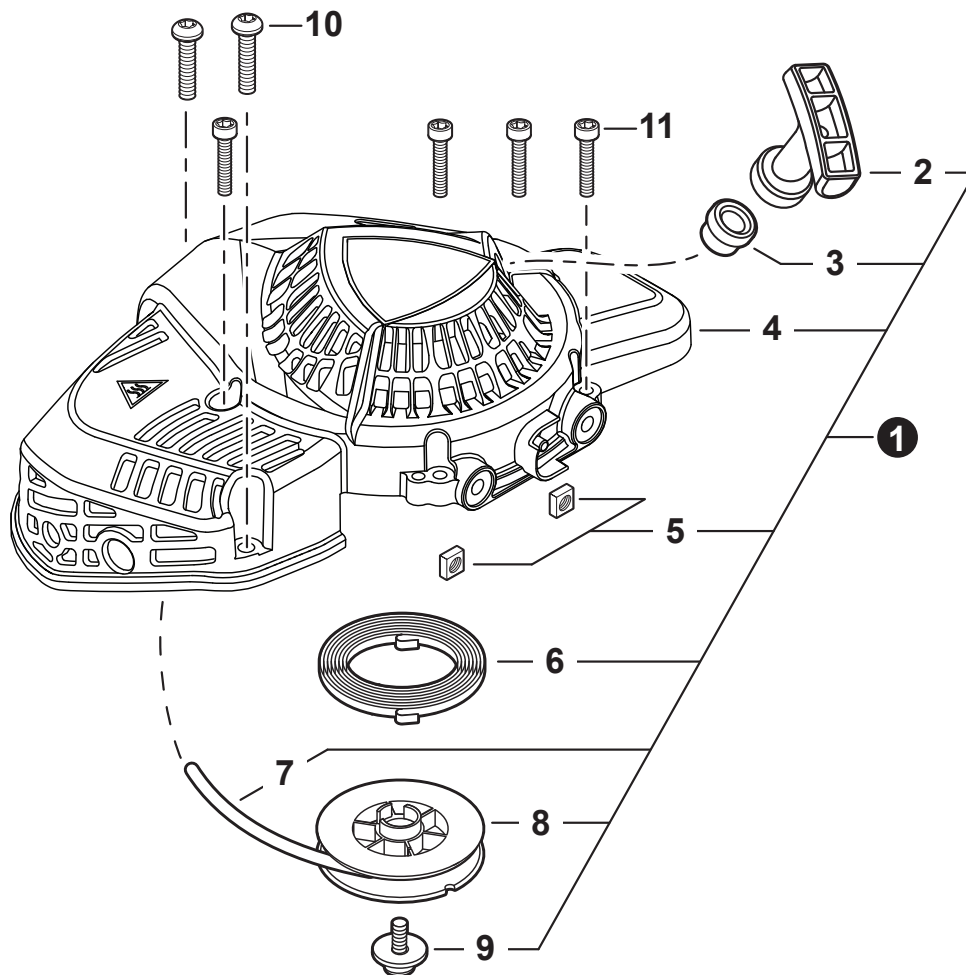

NO.	PART NUMBER	QTY.	DESCRIPTION	DESCRIPCIÓN
1	A051003390	1	STARTER ASSY, RECOIL	MONTAJE DE ARRANCADOR AUTORRETRÁCTIL
2	P022051660	1	+GRIP, STARTER	+AGARRE DEL ARRANCADOR
3	P022045770	1	+GUIDE, ROPE	+GUÍA DE CUERDA
4	P022051640	1	+CASE, STARTER	+CAJA DE ARRANQUE
5	90056500005	2	+NUT M5	+TUERCA M5
6	P022019680	1	+SPRING, RECOIL	+RESORTE RECULAR
7	P022039290	1	+ROPE, STARTER	+CUERDA DEL ARRANCADOR
8	P022051650	1	+REEL, ROPE	+CARRETE DEL CABLE
9	17723644330	1	+SCREW	+TORNILLO
10	V805000000	2	BOLT, TORX 5×16	PERNO TORX 5×16
11	V804000060	4	BOLT, TORX 4×16	PERNO TORX 4×16