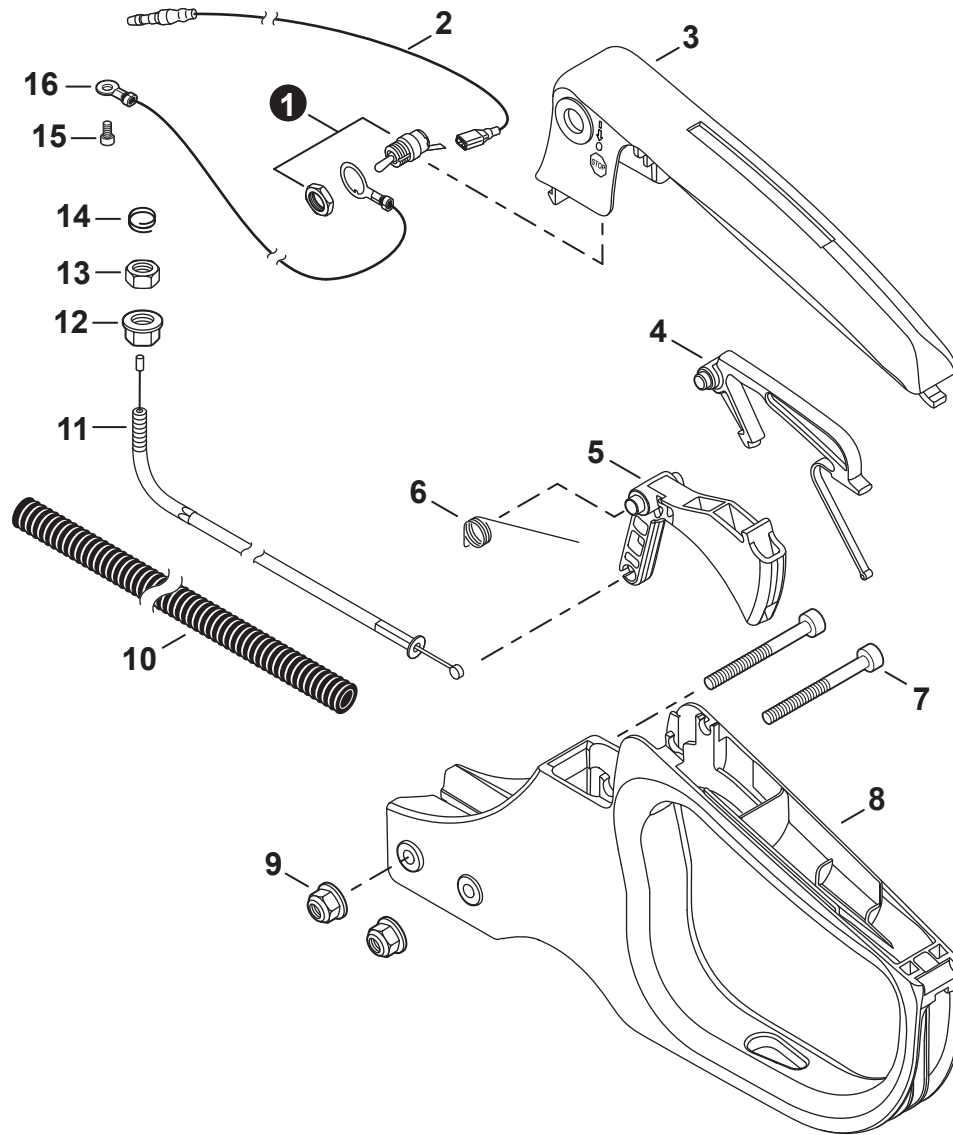

NO.	PART NUMBER	QTY.	DESCRIPTION	DESCRIPCIÓN
1	16340003460	1	SWITCH, ON-OFF	INTERRUPTOR DE ENCENDIDO-APAGADO
2	V485003150	1	LEAD - IGNITION	CABLE DE ENCENDIDO
3	C411000030	1	COVER, HANDLE	CUBIERTA DE MANGO
4	C460000120	1	LOCKOUT, THROTTLE	SEGURO DEL ACELERADOR
5	C450000750	1	TRIGGER, THROTTLE	GATILLO DEL ACELERADOR
6	V452000392	1	SPRING, TORSION	RESORTE DE TORSIÓN
7	V805000280	2	BOLT, TORX 5x45	PERNO TORX 5x45
8	C410000431	1	HANDLE, REAR	MANGO TRASERO
9	9210805000	2	NUT, FLANGE M5	TUERCA-BRIDA M5
10	V475007040	1	TUBE, FLEXIBLE	TUBO FLEXIBLE
11	V430004670	1	CABLE, THROTTLE	CABLE DEL ACELERADOR
12	90051800006	1	NUT, FLANGE M6	TUERCA-BRIDA M6
13	90050200006	1	NUT M6	TUERCA M6
14	V490001100	1	CLIP	SUJETADOR
15	V804000040	1	BOLT, TORX 4x10	PERNO TORX 4x10
16	V485003140	1	LEAD	CABLE CONDUCTOR