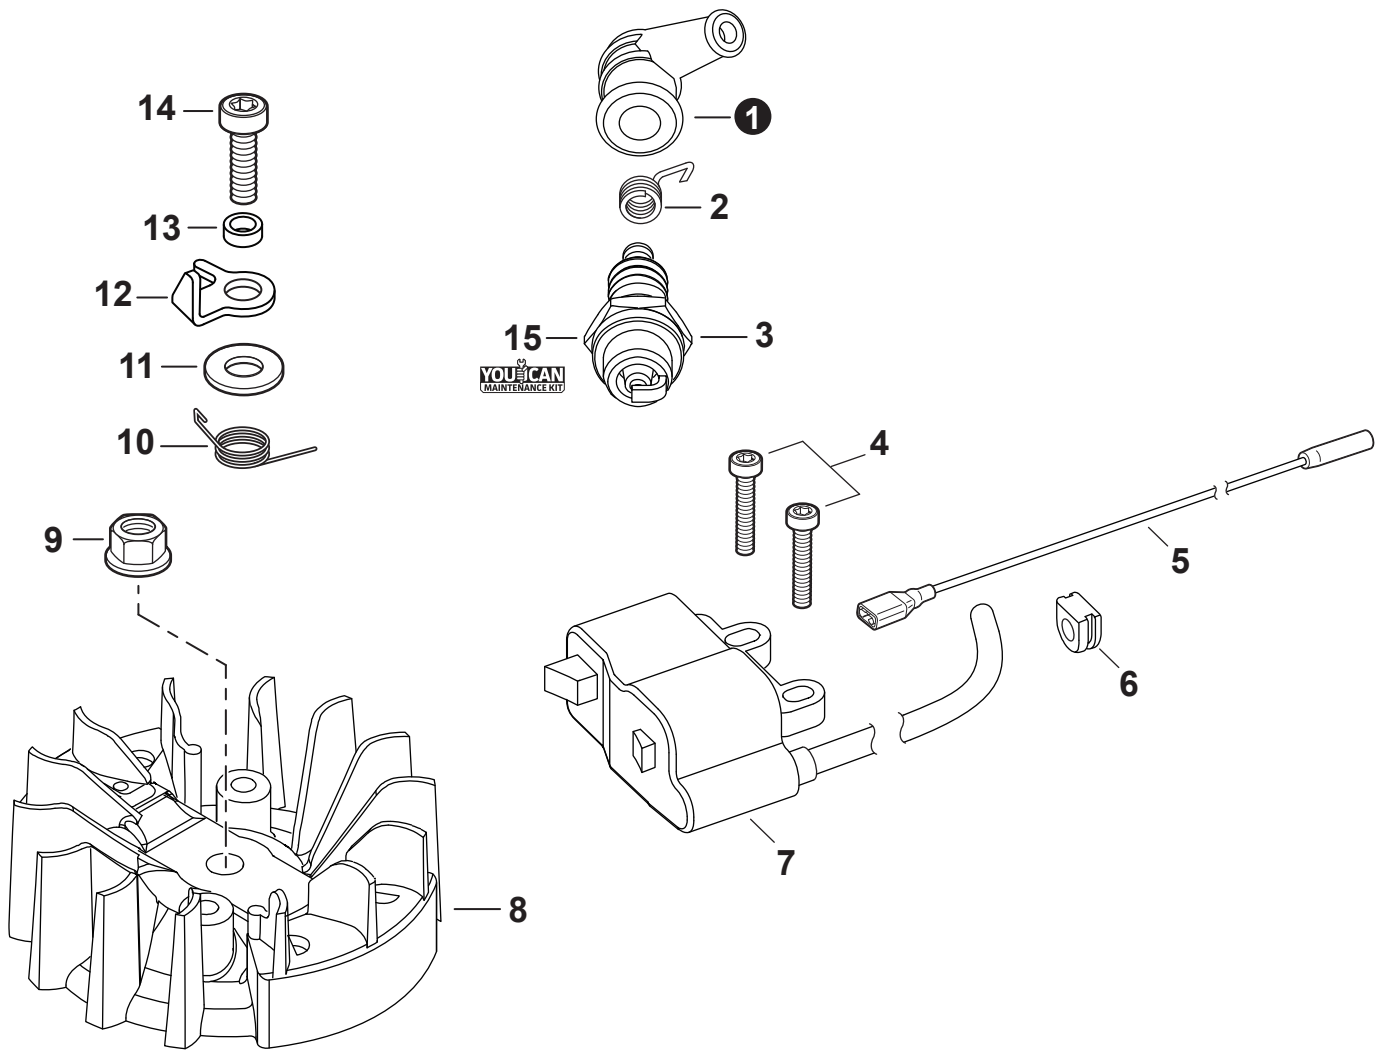

NO.	PART NUMBER	QTY.	DESCRIPTION	DESCRIPCIÓN
1	A427000013	1	CAP, SPARK PLUG	TAPA DE BUJÍA
2	A426000010	1	TERMINAL, SPARK PLUG	TERMINAL DE BUJÍA
3	A425000000	1	SPARK PLUG - BPMR8Y	BUJÍA - BPMR8Y
4	V804000060	2	BOLT, TORX 4×16	PERNO TORX 4×16
5	V485001220	1	LEAD L= 85 MM	CABLE CONDUCTOR L= 85 MM
6	V135000150	1	GROMMET	OJAL
7	A411001810	1	COIL, IGNITION	BOBINA DE ENCENDIDO
8	A409001360	1	FLYWHEEL	VOLANTE
9	9210506000	1	NUT, FLANGE M6	TUERCA-BRIDA M6
10	V452001370	2	SPRING, TORSION	RESORTE DE TORSIÓN
11	13191103460	2	WASHER 5.5×16×0.8	ARANDELA 5.5×16×0.8
12	A514000260	2	PAWL	TRINQUETE
13	17807010860	2	SPACER	ESPACIADOR
14	V805000150	2	BOLT, TORX 5×16	PERNO TORX 5×16
15	90152Y	1	TUNE-UP KIT - YOUCAN™	JUEGO DE PUESTA A PUNTO - YOUCAN™