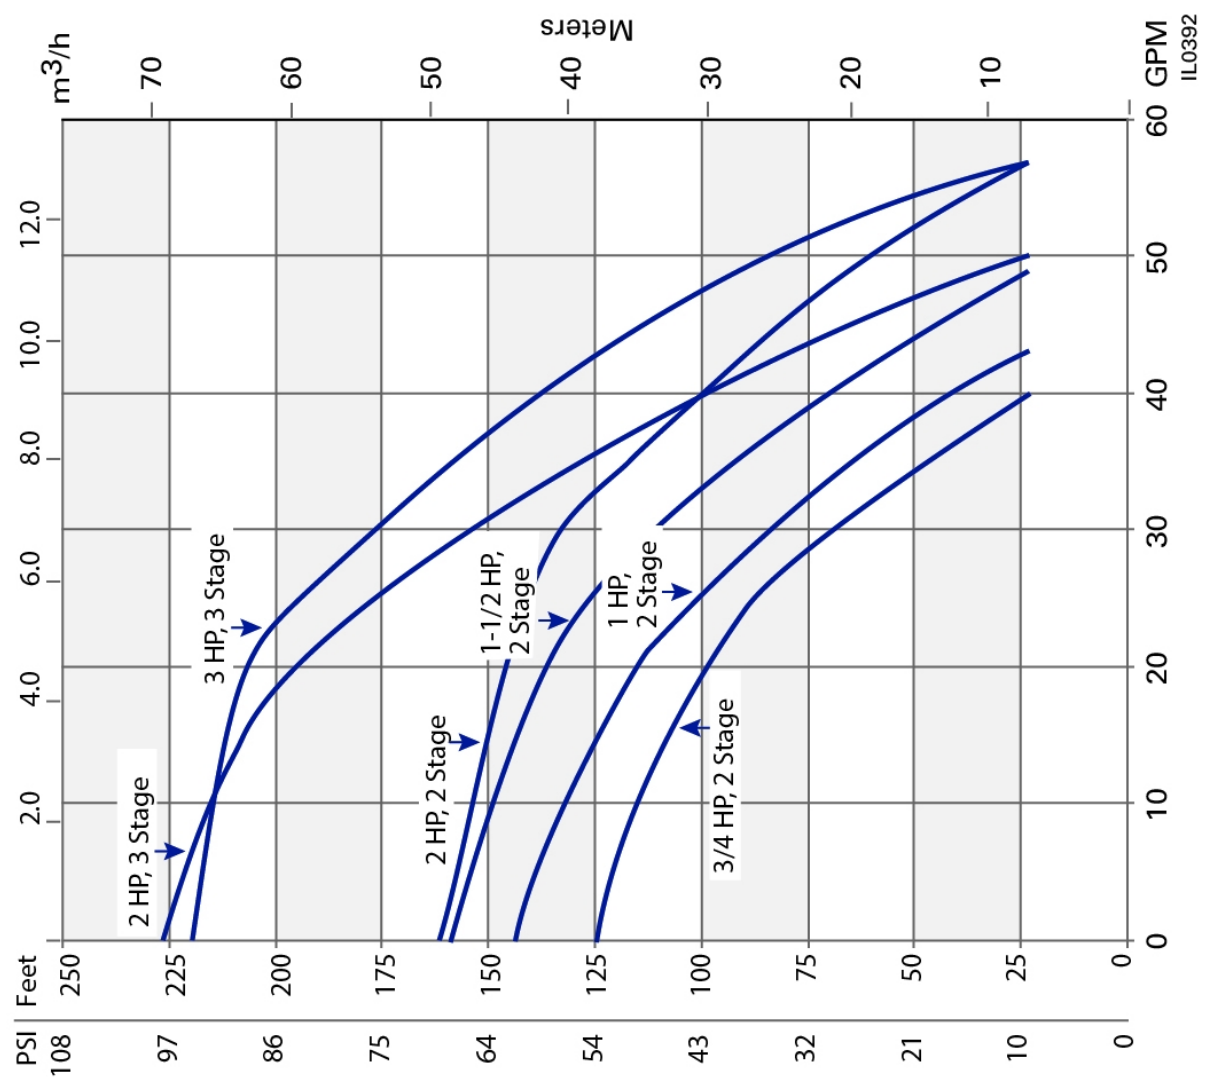

CJ101 BRASS IMPELLERS

IL0392