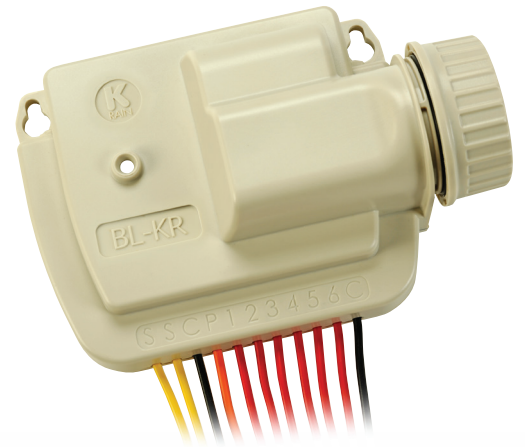

BL-KR

Battery Powered Controller

Compatible Devices

ANDROID V4.3 minimum

- Samsung**
- Galaxy S5
 - Galaxy S4
 - Galaxy S4 mini
 - Galaxy S3
 - Galaxy Grand 2
 - Galaxy Note 3
 - Galaxy Note 2
 - Galaxy Note 10.1 (2014)
 - Galaxy Note Pro 12.2
 - Galaxy Tab 4 7.0
 - Galaxy Tab 4 10.1

- Motorola**
- Moto X
 - Moto G
 - Moto E

- Google**
- Nexus 7 (2013)
 - Nexus 5
 - Nexus 4

- Sony**
- Xperia Z2
 - Xperia E1
 - Xperia Z
 - Xperia Z1 Compact
 - Xperia Z2 Tablet
 - Xperia M2

- HUAWEI**
- Ascend P7