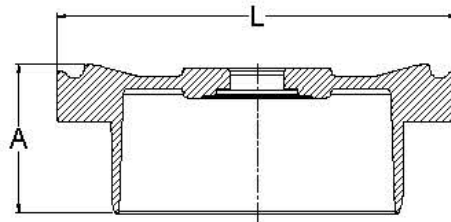

TAPPED PLUG (Female NPT)

SIZE	PART #	A	L	MAX TAP	WT (approx)
2	80156xx	2.8	5.2	1 1/2	3.0
2½	80256xx	3.3	5.7	2	4
3	80356xx	3.8	6.6	2 1/2	5.1
4	80456xx	4.1	6.7	3	8.6
6	80656xx	4.0	9.9	3	15
8	80856xx	4.3	12.1	3	20.4
10	81056xx	5.5	14.8	3	31.1
12	81256xx	5.7	17.0	3	46.4