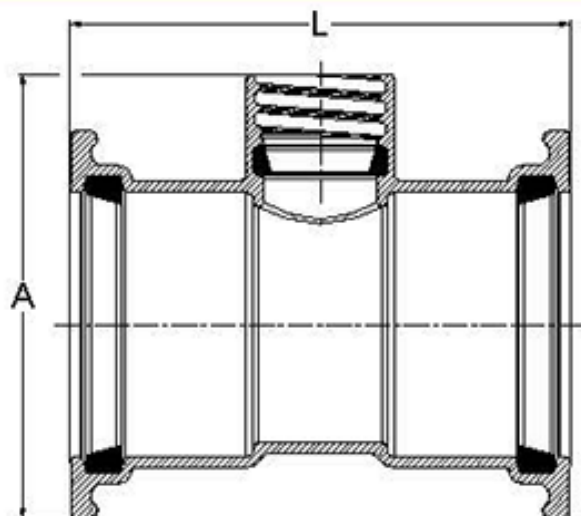

## SWIVEL TEE

SIZE	PART #	A	L	WT (approx)
2	8015405	6.8	7.8	7.1
2½	8025405	7.5	9.1	9.8
3	8035405	8.2	9.5	11.6
4	8045405	9.2	11.3	15.9
6	8065405	11.3	12.9	25.5
8	8085405	13.3	13.4	34.8
10	8105405	15.6	15.4	59.6
12	8125405	17.7	15.9	75.2
14	8145405	19.4	18.6	153.1
16	8165405	21.5	19.8	188.6