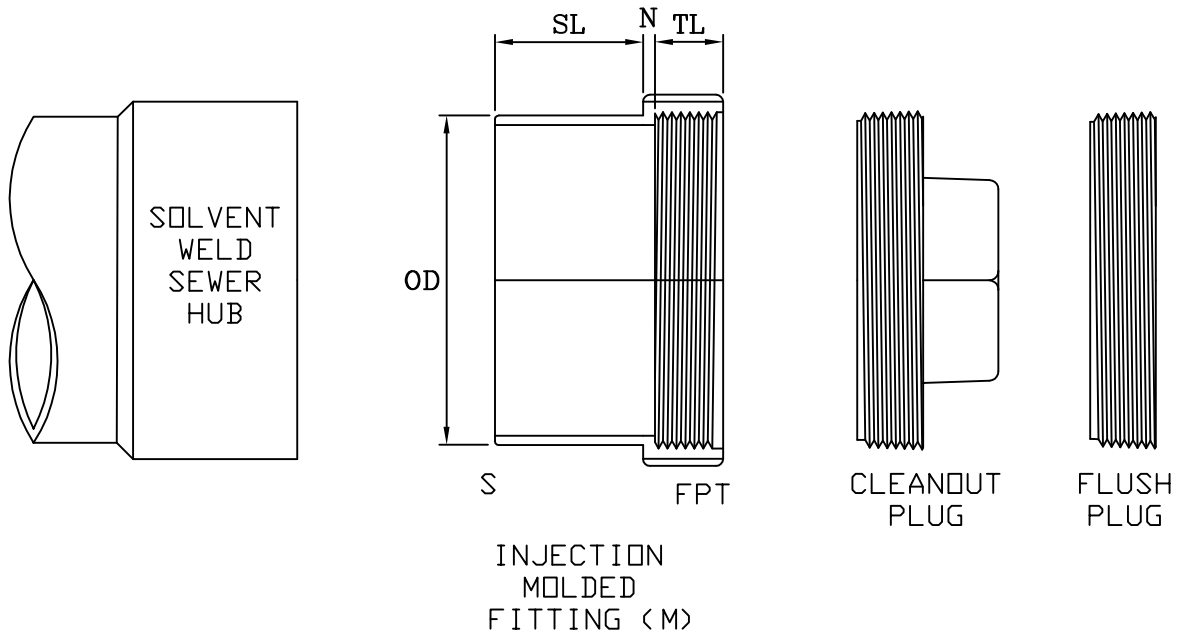

## CLEANOUT ADAPTER (SxFPT)

M  
M  
M

SIZE SxFPT	PART NUMBER	REFERENCE NUMBER	N REF	TL REF	SL REF	OD	
3x3	040953	282632	0.125	0.875	1.500	3.250	084
4x4	040954	282640	0.125	0.875	1.750	4.215	056
6x6	040956	282660	0.180	1.500	3.000	6.275	084
8x8	040955	-	-	-	-	8.400	P
10x10	040931	-	-	-	-	10.500	P
12x12	040173	-	-	-	-	12.500	P

SIZE MPT	PART NUMBERS	
	C.O. PLUG	FLUSH PLUG
3	040423	-
4	040424	040492
6	040926	040958
8	040927	040044
10	040928	-
12	040929	-